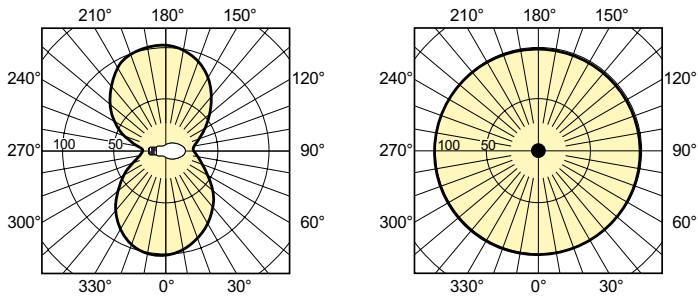

MASTER SON PIA Plus

CE-markering	Ja
Productgegevens	
Productnaam voor bestelling	MASTER SON PIA Plus 70W E27
Volledige productnaam	MASTER SON PIA Plus 70W E27
Full EOC	871829118040100
Bestelcode	8718291180401
Materiaalnr. (12NC)	928061009835

Lokale code	SONPIAPLUS70W
Numerator - Aantal per pak	1
EAN/UPC - product/behuizing	8718291180401
Numerator - Dozen per buitendoos	24
EAN/UPC - Case	8718291180418

Maatschets

Product	D (max)	C (max)
MASTER SON PIA Plus 70W E27	71 mm	156 mm

Fotometrische gegevens

Light Distribution Diagram - MASTER SON PIA Plus 70W E27