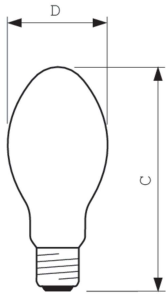

MASTER SON PIA Plus

CE-markering	Ja
Productgegevens	
Productnaam voor bestelling	MASTER SON PIA Plus 70W E27
Volledige productnaam	MASTER SON PIA Plus 70W E27
Full EOC	871829118040100
Bestelcode	8718291180401
Materiaalnr. (12NC)	928061009835

Lokale code	SONPIAPLUS70W
Numerator - Aantal per pak	1
EAN/UPC - product/behuizing	8718291180401
Numerator - Dozen per buitendoos	24
EAN/UPC - Case	8718291180418

Maatschets

Product	D (max)	C (max)
MASTER SON PIA Plus 70W E27	71 mm	156 mm