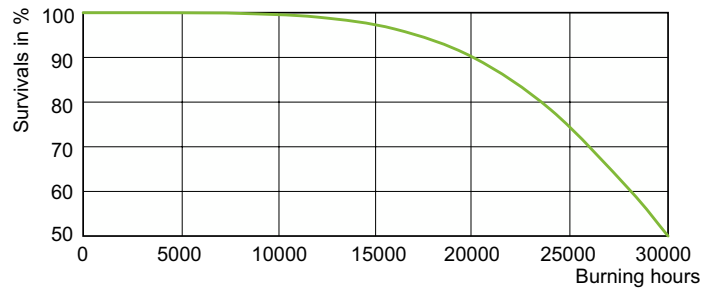

Product gegevens

Algemene informatie	
Lampvoet	E27
Gebruiksstand	UNIVERSEEL [Elke of universeel (U)]
Meetreferentie van lichtstroom	Sphere
Levensduur tot 50% uitvalt (nom.)	30.000 hr

Gegevens lichttechniek	
Kleurcode	220 [CCT of 2000K]
Lichtstroom	6.000 lm
Kleurkwaliteit, coördinaat X (nominaal)	0,54
Kleurkwaliteit, coördinaat Y (nominaal)	0,42
Gecorreleerde kleurtemperatuur (nom.)	1900 K
Lichtrendement (gespec.) (nom.)	83,33 lm/W
Kleurweergave-index (CRI)	-

Fotometrische gegevens

Light Distribution Diagram - MASTER SON PIA Plus 70W E27

Spectral Power Distribution Colour - MASTER SON PIA Plus 70W E27

MASTER SON PIA Plus

Levensduur

Lumen Maintenance Diagram - MASTER SON PIA Plus 70W E27