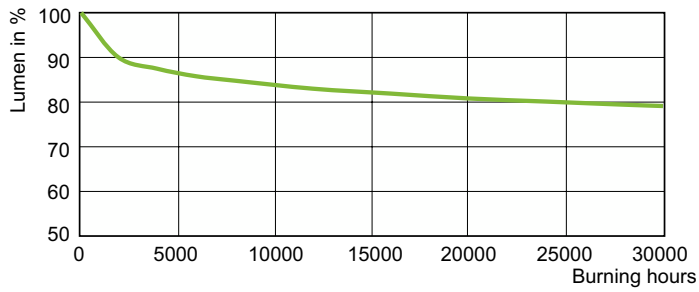

Product gegevens

Algemene informatie	
Lampvoet	E27
Gebruiksstand	UNIVERSEEL [Elke of universeel (U)]
Meetreferentie van lichtstroom	Sphere
Levensduur tot 50% uitvalt (nom.)	30.000 hr

Gegevens lichttechniek	
Kleurcode	220 [CCT of 2000K]
Lichtstroom	6.000 lm
Kleurkwaliteit, coördinaat X (nominaal)	0,54
Kleurkwaliteit, coördinaat Y (nominaal)	0,42
Gecorreleerde kleurtemperatuur (nom.)	1900 K
Lichtrendement (gespec.) (nom.)	83,33 lm/W
Kleurweergave-index (CRI)	-

Fotometrische gegevens

Light Distribution Diagram - MASTER SON PIA Plus 70W E27

Spectral Power Distribution Colour - MASTER SON PIA Plus 70W E27

MASTER SON PIA Plus

Levensduur

Lumen Maintenance Diagram - MASTER SON PIA Plus 70W E27