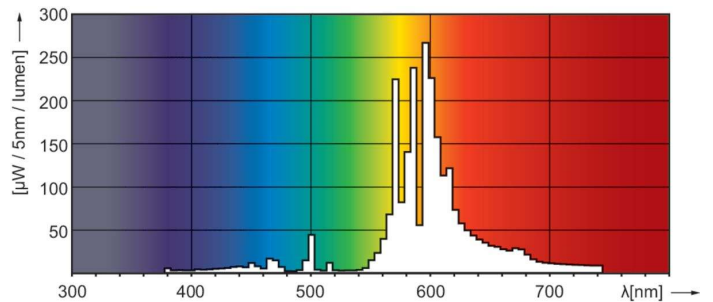

Product gegevens

Algemene informatie	
Lampvoet	E27
Gebruiksstand	UNIVERSEEL [Elke of universeel (U)]
Meetreferentie van lichtstroom	Sphere
Levensduur tot 50% uitvalt (nom.)	30.000 hr

Gegevens lichttechniek	
Kleurcode	220 [CCT of 2000K]
Lichtstroom	6.000 lm
Kleurkwaliteit, coördinaat X (nominaal)	0,54
Kleurkwaliteit, coördinaat Y (nominaal)	0,42
Gecorreleerde kleurtemperatuur (nom.)	1900 K
Lichtrendement (gespec.) (nom.)	83,33 lm/W
Kleurweergave-index (CRI)	-

Fotometrische gegevens

Light Distribution Diagram - MASTER SON PIA Plus 70W E27

Spectral Power Distribution Colour - MASTER SON PIA Plus 70W E27

MASTER SON PIA Plus

Levensduur

Lumen Maintenance Diagram - MASTER SON PIA Plus 70W E27