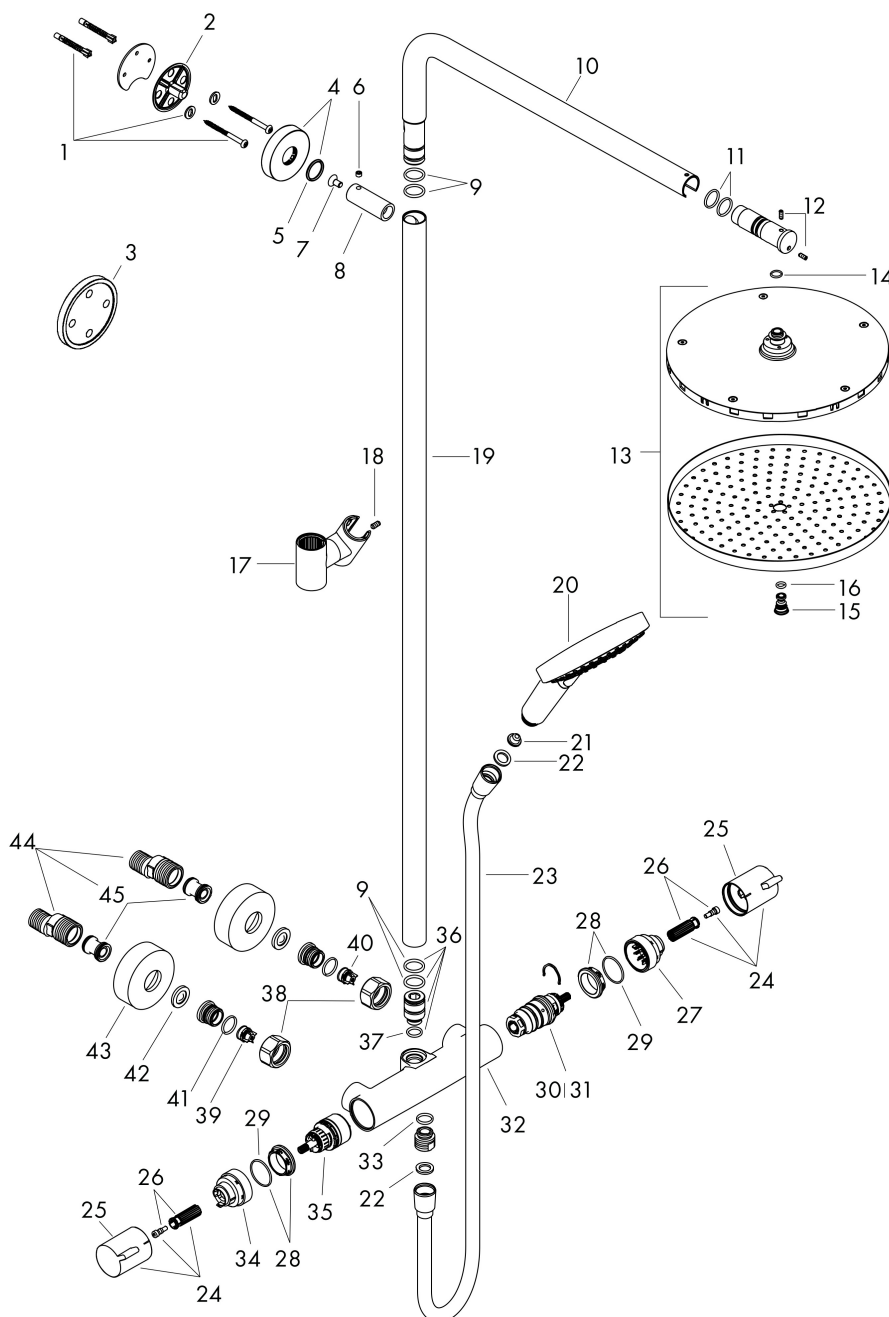

Merk: hansgrohe
Artikelnaam: **Raindance S** Showerpipe 240 1jet PowderRain EcoSmart+ met thermostaat
Art.nr.: 28825000
Oppervlakte: chroom
Netto prijs: 1.286,11 EUR

Explosietekening voor bouwjaar: >01/25

Merk	hansgrohe
Artikelnaam	Raindance S Showerpipe 240 1jet PowderRain EcoSmart+ met thermostaat
Art.nr.	28825000
Oppervlakte	chrom
Netto prijs	1.286,11 EUR

Onderdelen voor bouwjaar: >01/25

Pos	Beschrijving	Art.nr.	Prijs
1	bevestigingsmateriaal	96179000	10,82
2	muurflans	95687000	34,01
3	opvulschijf 7 mm	95239000	13,21
4	rozet Ø 80 mm	95691000	13,21
5	O-ring 20x2,5	92602000	4,99
6	inbusschroef M6x5	98447000	3,12
7	schroef	92137000	4,99
8	huls	92166000	34,01
9	O-ring 17x2,5	98387000	3,12
10	douche-arm	98493000	236,70
11	O-ring 17x2	98199000	3,12
12	inbusschroef M4x10	97667000	3,12
13	Hoofdouche	85314000	1.033,97
14	O-ring 10x1,5	98123000	3,12
15	schroef	95796000	26,73
16	O-ring 7x2	98419000	3,12
17	schuifstuk cpl.	95480000	66,87
18	inbusschroef M5x10	97672000	3,12
19	stijgbuis 930 mm / Ø 25 mm	98496000	153,50
20		26516000	123,45
21	zeef	92672000	4,99
22	dichting	98058000	3,12
23	doucheslang Isiflex'B 1,60 m	28276000	33,73
24	greep	95836000	26,73
25	drukknop	92848000	4,99
26	greepadapter m. schroef	95843000	8,01
27	aanslagring	95839000	17,26
28	moer	98913000	17,26
29	O-ring 26x1,5	98390000	3,12
30	temperatuur regeleenheid	98282000	95,16
31	regeleenheid voor verwisselde aansluitingen	92373000	236,70
32	Thermostaat	92850000	312,42
33	O-ring 14x2	98129000	3,12
34	aanslagring voor bovendeel	95927000	26,73