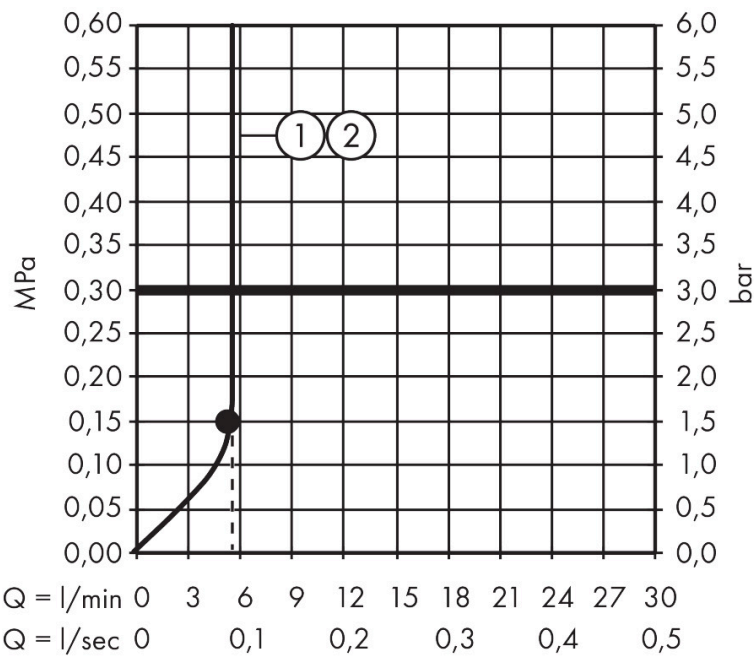

Merk	hansgrohe
Artikelnaam	Raindance S Showerpipe 240 1jet PowderRain EcoSmart+ met thermostaat
Art.nr.	28825000
Oppervlakte	chrom
Netto prijs	1.286,11 EUR

Product foto

Maat tekeningen

Kenmerken

- bestaat uit: hoofddouche, handdouche, douchethermostaat, doucheslang, schuifstuk, douchestang
- hoofddouche Raindance S 240 PowderRain
- afmeting straalplaatoppervlak hoofddouche: 240 mm
- straalsoort hoofddouche: PowderRain
- functie van: 5,7 l/min
- straalsoort handdouche: PowderRain, Rain, Whirl intensieve massagestraal
- maximale doorstroomhoeveelheid van handdouche bij 3 bar: 5,3 l/min
- maximale doorstroomhoeveelheid voor Showerpipe bij 3 bar: 5,7 l/min
- minimale bedrijfsdruk: 1,5 bar
- maximale bedrijfsdruk: 10 bar
- FlexPower: straalnoppen passen zich automatisch aan de waterdruk aan door te openen en te sluiten
- QuickClean+: voorkom kalkaanslag dankzij de elasticiteit van de straalnoppen
- schuifstuk met hoogterverstelling
- lengte douchearm hoofddouche: 460 mm
- draaibare douchearm
- thermostaat Ecostat Comfort
- Veiligheidsblokkering bij 40°C
- SafetyFunctie: maximale warmwatertemperatuur vooraf instelbaar

Technologie

Straalsoorten

Merk hansgrohe
 Artikelnaam **Raindance S** Showerpipe 240 1jet PowderRain EcoSmart+ met thermostaat
 Art.nr. 28825000
 Oppervlakte chroom
 Netto prijs 1.286,11 EUR

Stroomschema

1 Handdouche
 2 Hoofddouche

Merk: hansgrohe
 Artikelnaam: **Raindance S** Showerpipe 240 1jet PowderRain EcoSmart+ met thermostaat
 Art.nr.: 28825000
 Oppervlakte: chroom
 Netto prijs: 1.286,11 EUR

Explosietekening voor bouwjaar: >01/25