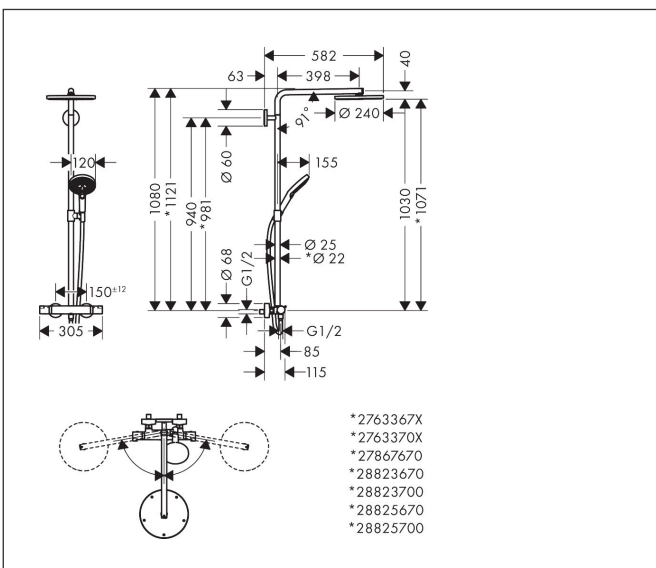

Merk	hansgrohe
Artikelnaam	Raindance S Showerpipe 240 1jet PowderRain EcoSmart+ met thermostaat
Art.nr.	28825000
Oppervlakte	chrom
Netto prijs	1.286,11 EUR

Product foto

Maat tekeningen

Kenmerken

- bestaat uit: hoofddouche, handdouche, douchethermostaat, doucheslang, schuifstuk, douchestang
- hoofddouche Raindance S 240 PowderRain
- afmeting straalplaatoppervlak hoofddouche: 240 mm
- straalsoort hoofddouche: PowderRain
- functie van: 5,7 l/min
- straalsoort handdouche: PowderRain, Rain, Whirl intensieve massagestraal
- maximale doorstroomhoeveelheid van handdouche bij 3 bar: 5,3 l/min
- maximale doorstroomhoeveelheid voor Showerpipe bij 3 bar: 5,7 l/min
- minimale bedrijfsdruk: 1,5 bar
- maximale bedrijfsdruk: 10 bar
- FlexPower: straalnoppen passen zich automatisch aan de waterdruk aan door te openen en te sluiten
- QuickClean+: voorkom kalkaanslag dankzij de elasticiteit van de straalnoppen
- schuifstuk met hoogterverstelling
- lengte douchearm hoofddouche: 460 mm
- draaibare douchearm
- thermostaat Ecostat Comfort
- Veiligheidsblokkering bij 40°C
- SafetyFunctie: maximale warmwatertemperatuur vooraf instelbaar

Technologie

Straalsoorten

Merk hansgrohe
 Artikelnaam **Raindance S** Showerpipe 240 1jet PowderRain EcoSmart+ met thermostaat
 Art.nr. 28825000
 Oppervlakte chroom
 Netto prijs 1.286,11 EUR

Stroomschema

1 Handdouche
 2 Hoofddouche

Merk: hansgrohe
 Artikelnaam: **Raindance S** Showerpipe 240 1jet PowderRain EcoSmart+ met thermostaat
 Art.nr.: 28825000
 Oppervlakte: chroom
 Netto prijs: 1.286,11 EUR

Explosietekening voor bouwjaar: >01/25