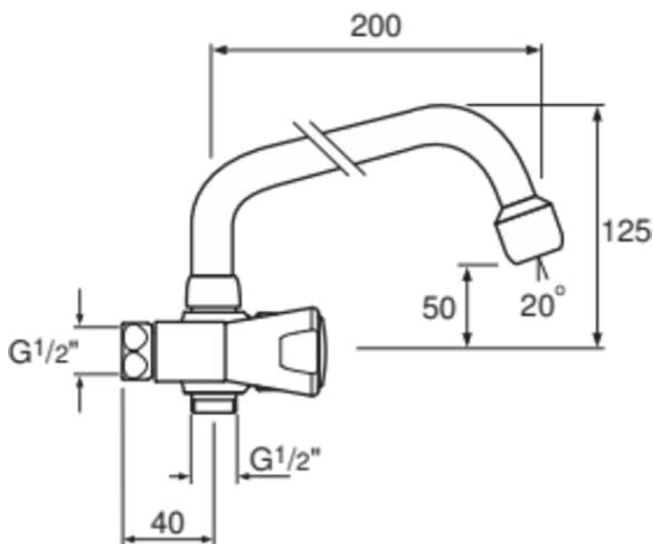

NIM-II-MES-E

F3058AA

NIM-II-MES-E | Bad/douchemengkraan, 200 mm sprong uitloop in chroom afwerking, 20.0 l/min (3 bar) | SmartShine

Afbeelding & technische tekening

Algemene informatie

Productcategorie:	Bad/douchemengkranen
Producttype:	Bad/douchemengkraan
Merk:	Ideal Standard
Collectie:	NIM-II-MES-E
Ontwerper:	Ideal Standard
Colour:	AA - Chroom
Afwerking van het oppervlak:	glanzend
Bevestigingswijze:	Koppelingsmoer
Nettogewicht (kg):	1.15
EAN-code:	8711678062963

Kenmerken

SmartShine

Downloads

- [EPD](#)
- [Spare Parts List](#)

Productnormen & certificeringen

Naam van het KIWA-certificaat: K6128
Aansluitdraad van de straalregelaar:

Product specificaties

Aantal grepen:	2
Kleurcode:	AA
Kleuromschrijving:	chroom
Cool Body Technologie:	Nee
Afsluitbare S-koppelingen:	Nee
Instelbare spoeltijd:	Nee
Toepassing greep:	Volumeregeling
Positie greep:	Voorkant
Lagedrukmodel:	Nee
Materiaal:	Metaal
Materiaalkwaliteit:	Messing
Maximale volumestroom bij 3 bar (l/min):	20.0
Maximale volumestroom bij 3 bar (l/min) voor alle uitgangen:	12/20
Max. debiet bij 3 bar (l) voor handdouches:	12
Max. debiet bij 3 bar (l) voor uitloop:	20
PVD technologie:	Nee
SmartShine:	Ja
Type uitloop:	Draaibaar
Uitloop type:	Buis
Oppervlakte dekking:	verchromd

NIM-II-MES-E

F3058AA

NIM-II-MES-E | Bad/douchemengkraan, 200 mm sprong uitloop in chroom afwerking, 20.0 l/min (3 bar) | SmartShine

Product specificaties

Afwerking van het oppervlak:	glanzend
Draaibare uitloop:	Ja
Type straalregelaar:	Beluchter
Zichtbaarheid van de straalregelaar:	Zichtbaar
Type greep:	Draaiknop
Type temperatuurregeling:	Handmatig bediend
Met omstelling:	Ja
Met rozet(ten):	Nee
Met grepen:	Ja
Met badset:	Nee
Met hoofddouche:	Nee
Met uitloop:	Ja
Met legplank(en):	Nee
Met douchecombinatie:	Nee
M22X1	
Bevestigingswijze:	Koppelingsmoer
Bevestigingswijze:	Wand
Geluidsarme S-koppelingen:	Nee
Met S-koppelingen:	Nee