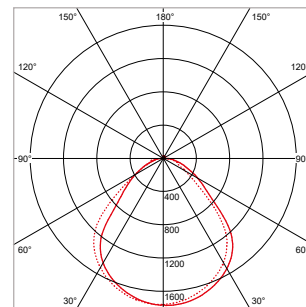

PRODISC HELIOS MAXI - PŘISAZENÉ - IP40 - KULATÉ - Ø 430 x V 57 mm - BÍLÁ

VERZE	CCT	CRI	SVĚTLNÝ TOK	SPOTŘEBA ENERGIE	NAPÁJENÍ	OBJ.Č.	DOSTUPNOST
Standardní	3000 / 3500 / 4000 K	Ra >80	1 400 / 1 850 / 2 800 / 3 700 lm	11,7 / 15,5 / 23,5 / 31,0 W	Zapnuto / Vypnuto	40008909	☉
Senzor	3000 / 3500 / 4000 K	Ra >80	1 400 / 1 850 / 2 800 / 3 700 lm	12,2 / 16,0 / 24,0 / 31,5 W	Zapnuto / Vypnuto	40008910	☉
Nouzové osvětlení	3000 / 3500 / 4000 K	Ra >80	1 400 / 1 850 / 2 800 / 3 700 lm	14,2 / 18,0 / 26,0 / 33,5 W	Zapnuto / Vypnuto	40008911	☉
Senzor + Nouzové osvětlení	3000 / 3500 / 4000 K	Ra >80	1 400 / 1 850 / 2 800 / 3 700 lm	14,7 / 18,5 / 26,4 / 34,0 W	Zapnuto / Vypnuto	40008912	☉

PRODISC HELIOS MAXI - PŘISAZENÉ - IP40 - KULATÉ - Ø 430 x V 57 mm - ČERNÁ

VERZE	CCT	CRI	SVĚTLNÝ TOK	SPOTŘEBA ENERGIE	NAPÁJENÍ	OBJ.Č.	DOSTUPNOST
Standardní	3000 / 3500 / 4000 K	Ra >80	1 300 / 1 700 / 2 550 / 3 400 lm	11,7 / 15,5 / 23,5 / 31,0 W	Zapnuto / Vypnuto	40008915	☉
Senzor	3000 / 3500 / 4000 K	Ra >80	1 300 / 1 700 / 2 550 / 3 400 lm	12,2 / 16,0 / 24,0 / 31,5 W	Zapnuto / Vypnuto	40008916	☉
Nouzové osvětlení	3000 / 3500 / 4000 K	Ra >80	1 300 / 1 700 / 2 550 / 3 400 lm	14,2 / 18,0 / 26,0 / 33,5 W	Zapnuto / Vypnuto	40008917	☉
Senzor + Nouzové osvětlení	3000 / 3500 / 4000 K	Ra >80	1 300 / 1 700 / 2 550 / 3 400 lm	14,7 / 18,5 / 26,4 / 34,0 W	Zapnuto / Vypnuto	40008918	☉

PRODISC HELIOS - PŘÍSLUŠENSTVÍ

VERZE	OBJ.Č.	DOSTUPNOST
Prodisc Helios, Závěsná sada vč. kabelu L 125 cm, bílá	40008922	☉
Prodisc Helios, Závěsná sada vč. kabelu L 125 cm, černá	40008923	☉
Prodisc Helios, Montážní klipy pro zapuštění, sada 2 ks	40008924	☉