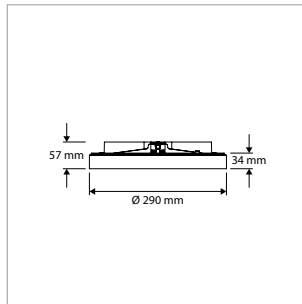

PRODISC HELIOS MINI - PŘISAZENÉ - IP40 - KULATÉ - Ø 290 x V 57 mm - BÍLÁ

VERZE	CCT	CRI	SVĚTELNÝ TOK	SPOTŘEBA ENERGIE	NAPÁJENÍ	OBJ.Č.	DOSTUPNOST
Standardní	3000 / 3500 / 4000 K	Ra >80	460 / 920 lm	4,0 / 8,0 W	Zapnuto / Vypnuto	40008885	☑
Senzor	3000 / 3500 / 4000 K	Ra >80	460 / 920 lm	4,5 / 8,5 W	Zapnuto / Vypnuto	40008886	☑
Nouzové osvětlení	3000 / 3500 / 4000 K	Ra >80	460 / 920 lm	6,5 / 10,5 W	Zapnuto / Vypnuto	40008887	☑
Senzor + Nouzové osvětlení	3000 / 3500 / 4000 K	Ra >80	460 / 920 lm	7,0 / 11,0 W	Zapnuto / Vypnuto	40008888	☑

PRODISC HELIOS MINI - PŘISAZENÉ - IP40 - KULATÉ - Ø 290 x V 57 mm - ČERNÁ

VERZE	CCT	CRI	SVĚTELNÝ TOK	SPOTŘEBA ENERGIE	NAPÁJENÍ	OBJ.Č.	DOSTUPNOST
Standardní	3000 / 3500 / 4000 K	Ra >80	410 / 820 lm	4,0 / 8,0 W	Zapnuto / Vypnuto	40008891	☑
Senzor	3000 / 3500 / 4000 K	Ra >80	410 / 820 lm	4,5 / 8,5 W	Zapnuto / Vypnuto	40008892	☑
Nouzové osvětlení	3000 / 3500 / 4000 K	Ra >80	410 / 820 lm	6,5 / 10,5 W	Zapnuto / Vypnuto	40008893	☑
Senzor + Nouzové osvětlení	3000 / 3500 / 4000 K	Ra >80	410 / 820 lm	7,0 / 11,0 W	Zapnuto / Vypnuto	40008894	☑