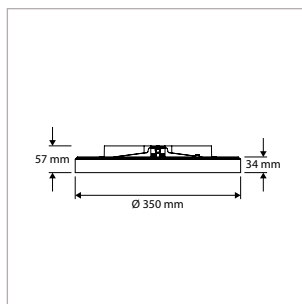

PRODISC HELIOS MEDIUM - PŘISAZENÉ - IP40 - KULATÉ - Ø 350 x V 57 mm - BÍLÁ

VERZE	CCT	CRI	SVĚTELNÝ TOK	SPOTŘEBA ENERGIE	NAPÁJENÍ	OBJ.Č.	DOSTUPNOST
Standardní	3000 / 3500 / 4000 K	Ra >80	700 / 1 000 / 1 500 / 2 300 lm	6,0 / 8,5 / 12,7 / 19,5 W	Zapnuto / Vypnuto	40008897	☑
Senzor	3000 / 3500 / 4000 K	Ra >80	700 / 1 000 / 1 500 / 2 300 lm	6,5 / 9,0 / 13,2 / 20,0 W	Zapnuto / Vypnuto	40008898	☑
Nouzové osvětlení	3000 / 3500 / 4000 K	Ra >80	700 / 1 000 / 1 500 / 2 300 lm	8,5 / 11,0 / 15,2 / 22,0 W	Zapnuto / Vypnuto	40008899	☑
Senzor + Nouzové osvětlení	3000 / 3500 / 4000 K	Ra >80	700 / 1 000 / 1 500 / 2 300 lm	9,0 / 11,5 / 15,7 / 22,5 W	Zapnuto / Vypnuto	40008900	☑

PRODISC HELIOS MEDIUM - PŘISAZENÉ - IP40 - KULATÉ - Ø 350 x V 57 mm - ČERNÁ

VERZE	CCT	CRI	SVĚTELNÝ TOK	SPOTŘEBA ENERGIE	NAPÁJENÍ	OBJ.Č.	DOSTUPNOST
Standardní	3000 / 3500 / 4000 K	Ra >80	630 / 900 / 1 350 / 2 100 lm	6,0 / 8,5 / 12,7 / 19,5 W	Zapnuto / Vypnuto	40008903	☑
Senzor	3000 / 3500 / 4000 K	Ra >80	630 / 900 / 1 350 / 2 100 lm	6,5 / 9,0 / 13,2 / 20,0 W	Zapnuto / Vypnuto	40008904	☑
Nouzové osvětlení	3000 / 3500 / 4000 K	Ra >80	630 / 900 / 1 350 / 2 100 lm	8,5 / 11,0 / 15,2 / 22,0 W	Zapnuto / Vypnuto	40008905	☑
Senzor + Nouzové osvětlení	3000 / 3500 / 4000 K	Ra >80	630 / 900 / 1 350 / 2 100 lm	9,0 / 11,5 / 15,7 / 22,5 W	Zapnuto / Vypnuto	40008906	☑