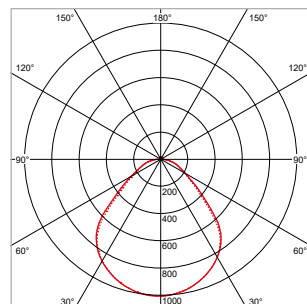

PRODISC HELIOS MEDIUM - PŘISAZENÉ - IP40 - KULATÉ - Ø 350 x V 57 mm - BÍLÁ

VERZE	CCT	CRI	SVĚTELNÝ TOK	SPOTŘEBA ENERGIE	NAPÁJENÍ	OBJ.Č.	DOSTUPNOST
Standardní	3000 / 3500 / 4000 K	Ra >80	700 / 1 000 / 1 500 / 2 300 lm	6,0 / 8,5 / 12,7 / 19,5 W	Zapnuto / Vypnuto	40008897	☑
Senzor	3000 / 3500 / 4000 K	Ra >80	700 / 1 000 / 1 500 / 2 300 lm	6,5 / 9,0 / 13,2 / 20,0 W	Zapnuto / Vypnuto	40008898	☑
Nouzové osvětlení	3000 / 3500 / 4000 K	Ra >80	700 / 1 000 / 1 500 / 2 300 lm	8,5 / 11,0 / 15,2 / 22,0 W	Zapnuto / Vypnuto	40008899	☑
Senzor + Nouzové osvětlení	3000 / 3500 / 4000 K	Ra >80	700 / 1 000 / 1 500 / 2 300 lm	9,0 / 11,5 / 15,7 / 22,5 W	Zapnuto / Vypnuto	40008900	☑

PRODISC HELIOS MEDIUM - PŘISAZENÉ - IP40 - KULATÉ - Ø 350 x V 57 mm - ČERNÁ

VERZE	CCT	CRI	SVĚTELNÝ TOK	SPOTŘEBA ENERGIE	NAPÁJENÍ	OBJ.Č.	DOSTUPNOST
Standardní	3000 / 3500 / 4000 K	Ra >80	630 / 900 / 1 350 / 2 100 lm	6,0 / 8,5 / 12,7 / 19,5 W	Zapnuto / Vypnuto	40008903	☑
Senzor	3000 / 3500 / 4000 K	Ra >80	630 / 900 / 1 350 / 2 100 lm	6,5 / 9,0 / 13,2 / 20,0 W	Zapnuto / Vypnuto	40008904	☑
Nouzové osvětlení	3000 / 3500 / 4000 K	Ra >80	630 / 900 / 1 350 / 2 100 lm	8,5 / 11,0 / 15,2 / 22,0 W	Zapnuto / Vypnuto	40008905	☑
Senzor + Nouzové osvětlení	3000 / 3500 / 4000 K	Ra >80	630 / 900 / 1 350 / 2 100 lm	9,0 / 11,5 / 15,7 / 22,5 W	Zapnuto / Vypnuto	40008906	☑