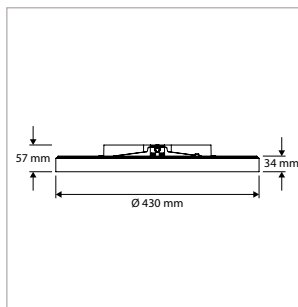

PRODISC HELIOS MAXI - PŘISAZENÉ - IP40 - KULATÉ - Ø 430 x V 57 mm - BÍLÁ

VERZE	CCT	CRI	SVĚTLNÝ TOK	SPOTŘEBA ENERGIE	NAPÁJENÍ	OBJ.Č.	DOSTUPNOST
Standardní	3000 / 3500 / 4000 K	Ra >80	1 400 / 1 850 / 2 800 / 3 700 lm	11,7 / 15,5 / 23,5 / 31,0 W	Zapnuto / Vypnuto	40008909	☉
Senzor	3000 / 3500 / 4000 K	Ra >80	1 400 / 1 850 / 2 800 / 3 700 lm	12,2 / 16,0 / 24,0 / 31,5 W	Zapnuto / Vypnuto	40008910	☉
Nouzové osvětlení	3000 / 3500 / 4000 K	Ra >80	1 400 / 1 850 / 2 800 / 3 700 lm	14,2 / 18,0 / 26,0 / 33,5 W	Zapnuto / Vypnuto	40008911	☉
Senzor + Nouzové osvětlení	3000 / 3500 / 4000 K	Ra >80	1 400 / 1 850 / 2 800 / 3 700 lm	14,7 / 18,5 / 26,4 / 34,0 W	Zapnuto / Vypnuto	40008912	☉

PRODISC HELIOS MAXI - PŘISAZENÉ - IP40 - KULATÉ - Ø 430 x V 57 mm - ČERNÁ

VERZE	CCT	CRI	SVĚTLNÝ TOK	SPOTŘEBA ENERGIE	NAPÁJENÍ	OBJ.Č.	DOSTUPNOST
Standardní	3000 / 3500 / 4000 K	Ra >80	1 300 / 1 700 / 2 550 / 3 400 lm	11,7 / 15,5 / 23,5 / 31,0 W	Zapnuto / Vypnuto	40008915	☉
Senzor	3000 / 3500 / 4000 K	Ra >80	1 300 / 1 700 / 2 550 / 3 400 lm	12,2 / 16,0 / 24,0 / 31,5 W	Zapnuto / Vypnuto	40008916	☉
Nouzové osvětlení	3000 / 3500 / 4000 K	Ra >80	1 300 / 1 700 / 2 550 / 3 400 lm	14,2 / 18,0 / 26,0 / 33,5 W	Zapnuto / Vypnuto	40008917	☉
Senzor + Nouzové osvětlení	3000 / 3500 / 4000 K	Ra >80	1 300 / 1 700 / 2 550 / 3 400 lm	14,7 / 18,5 / 26,4 / 34,0 W	Zapnuto / Vypnuto	40008918	☉

PRODISC HELIOS - PŘÍSLUŠENSTVÍ

VERZE	OBJ.Č.	DOSTUPNOST
Prodisc Helios, Závěsná sada vč. kabelu L 125 cm, bílá	40008922	☉
Prodisc Helios, Závěsná sada vč. kabelu L 125 cm, černá	40008923	☉
Prodisc Helios, Montážní klipy pro zapuštění, sada 2 ks	40008924	☉