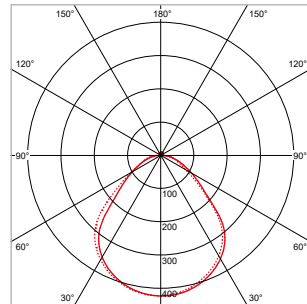

PRODISC HELIOS MINI - PŘISAZENÉ - IP40 - KULATÉ - Ø 290 x V 57 mm - BÍLÁ

VERZE	CCT	CRI	SVĚTELNÝ TOK	SPOTŘEBA ENERGIE	NAPÁJENÍ	OBJ.Č.	DOSTUPNOST
Standardní	3000 / 3500 / 4000 K	Ra >80	460 / 920 lm	4,0 / 8,0 W	Zapnuto / Vypnuto	40008885	☑
Senzor	3000 / 3500 / 4000 K	Ra >80	460 / 920 lm	4,5 / 8,5 W	Zapnuto / Vypnuto	40008886	☑
Nouzové osvětlení	3000 / 3500 / 4000 K	Ra >80	460 / 920 lm	6,5 / 10,5 W	Zapnuto / Vypnuto	40008887	☑
Senzor + Nouzové osvětlení	3000 / 3500 / 4000 K	Ra >80	460 / 920 lm	7,0 / 11,0 W	Zapnuto / Vypnuto	40008888	☑

PRODISC HELIOS MINI - PŘISAZENÉ - IP40 - KULATÉ - Ø 290 x V 57 mm - ČERNÁ

VERZE	CCT	CRI	SVĚTELNÝ TOK	SPOTŘEBA ENERGIE	NAPÁJENÍ	OBJ.Č.	DOSTUPNOST
Standardní	3000 / 3500 / 4000 K	Ra >80	410 / 820 lm	4,0 / 8,0 W	Zapnuto / Vypnuto	40008891	☑
Senzor	3000 / 3500 / 4000 K	Ra >80	410 / 820 lm	4,5 / 8,5 W	Zapnuto / Vypnuto	40008892	☑
Nouzové osvětlení	3000 / 3500 / 4000 K	Ra >80	410 / 820 lm	6,5 / 10,5 W	Zapnuto / Vypnuto	40008893	☑
Senzor + Nouzové osvětlení	3000 / 3500 / 4000 K	Ra >80	410 / 820 lm	7,0 / 11,0 W	Zapnuto / Vypnuto	40008894	☑