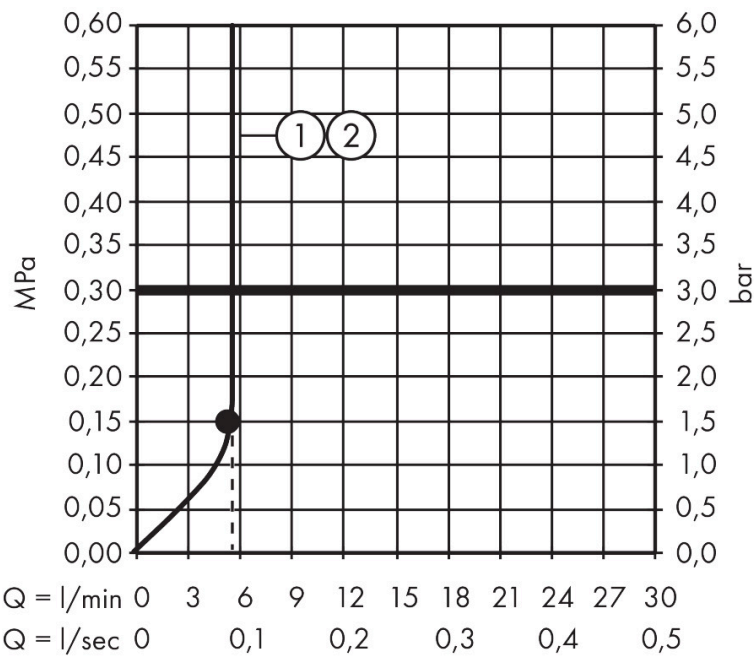

Merk hansgrohe
Artikelnaam **Raindance S** Showerpipe 240 1jet PowderRain EcoSmart+ met thermostaat
Art.nr. 28825140
Oppervlakte Brushed Bronze
Netto prijs 1.834,77 EUR

Stroomschema

1 Handdouche
2 Hoofddouche