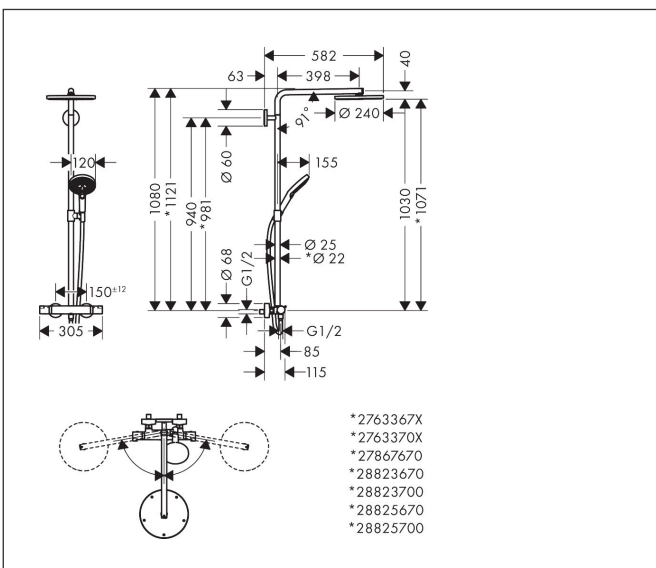

## Maat tekeningen

## Kenmerken

- bestaat uit: hoofddouche, handdouche, douchethermostaat, doucheslang, schuifstuk, douchestang
- hoofddouche Raindance S 240 PowderRain
- afmeting straalplaatoppervlak hoofddouche: 240 mm
- straalsoort hoofddouche: PowderRain
- functie van: 5,7 l/min
- straalsoort handdouche: PowderRain, Rain, Whirl intensieve massagestraal
- maximale doorstroomhoeveelheid van handdouche bij 3 bar: 5,3 l/min
- maximale doorstroomhoeveelheid voor Showerpipe bij 3 bar: 5,7 l/min
- minimale bedrijfsdruk: 1,5 bar
- maximale bedrijfsdruk: 10 bar
- FlexPower: straalnoppen passen zich automatisch aan de waterdruk aan door te openen en te sluiten
- QuickClean+: voorkom kalkaanslag dankzij de elasticiteit van de straalnoppen
- schuifstuk met hoogterverstelling
- lengte douchearm hoofddouche: 460 mm
- draaibare douchearm
- thermostaat Ecostat Comfort
- Veiligheidsblokkering bij 40°C
- SafetyFunctie: maximale warmwatertemperatuur vooraf instelbaar

## Onderdelen voor bouwjaar: >01/25

Pos	Beschrijving	Art.nr.	Prijs
35	bovendeel met omstelling	98283000	66,87
36	aansluiting	92861000	26,73
37	O-ring 12x2,25	98382000	3,12
38	moeren set	96157140	40,14
39	terugslagklep (drukbestendig tot 2 MPa)	93136000	26,73
40	terugslagklep	96737000	26,73
41	O-ring 17x1,5	98137000	3,12
42	zeefdichting	96922000	8,01
43	rozet Ø 68 mm	96467000	17,26
44	S-koppelingenset (±12 mm)	94140000	42,22
45	slagdemper	96429000	4,99