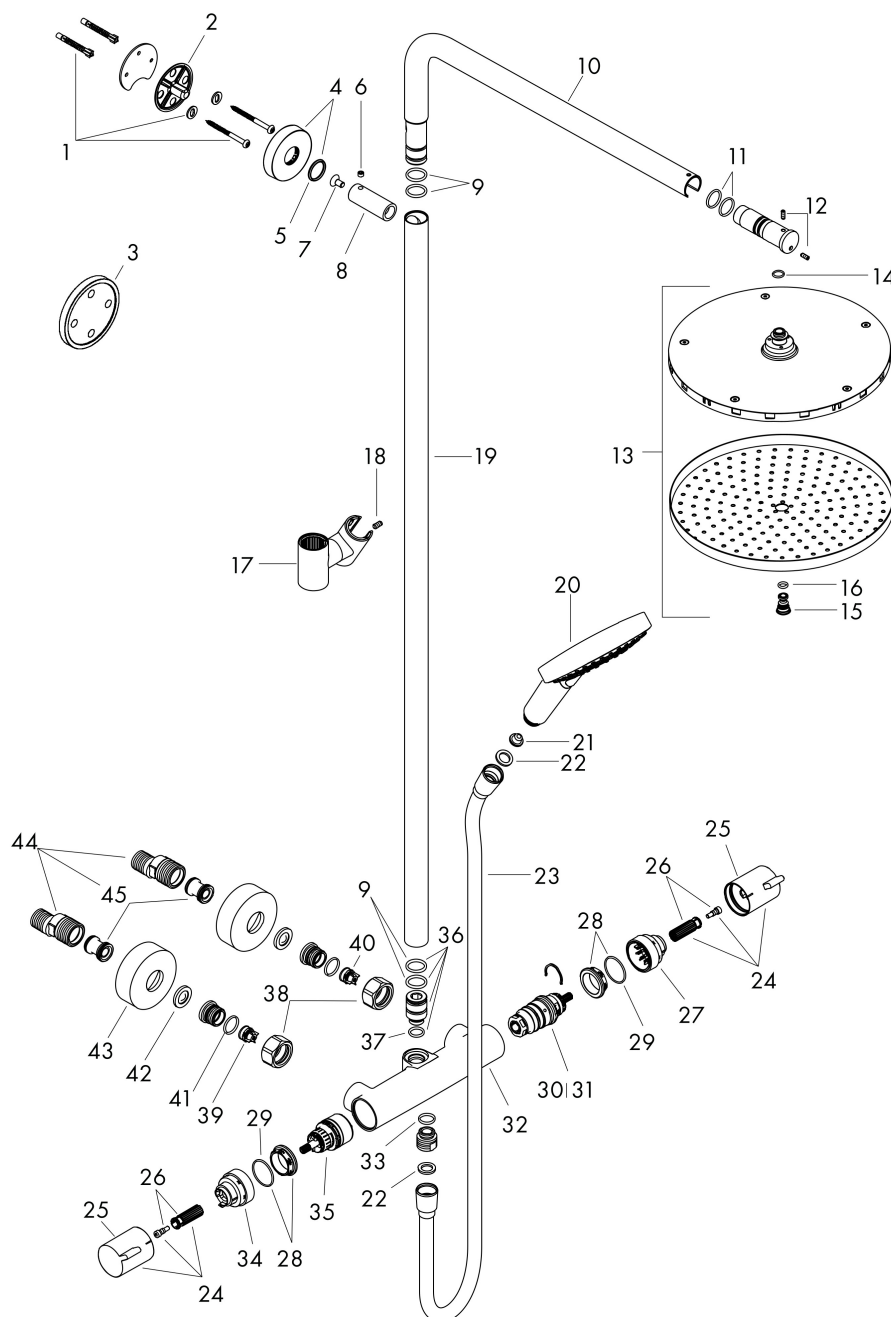

Merk hansgrohe
Artikelnaam **Raindance S** Showerpipe 240 1jet PowderRain EcoSmart+ met thermostaat
Art.nr. 28825140
Oppervlakte Brushed Bronze
Netto prijs 1.834,77 EUR

Explosietekening voor bouwjaar: >01/25

Merk	hansgrohe
Artikelnaam	Raindance S Showerpipe 240 1jet PowderRain EcoSmart+ met thermostaat
Art.nr.	28825140
Oppervlakte	Brushed Bronze
Netto prijs	1.834,77 EUR

Onderdelen voor bouwjaar: >01/25

Pos	Beschrijving	Art.nr.	Prijs
1	bevestigingsmateriaal	96179000	10,82
2	muurflans	95687000	34,01
3	opvulschijf 7 mm	95239000	13,21
4	rozet Ø 80 mm	95691140	19,86
5	O-ring 20x2,5	92602000	4,99
6	inbusschroef M6x5	98447000	3,12
7	schroef	92137000	4,99
8	huls	92166140	51,06
9	O-ring 17x2,5	98387000	3,12
10	douche-arm	98493140	355,06
11	O-ring 17x2	98199000	3,12
12	inbusschroef M4x10	97667000	3,12
13	Hoofdouche	85314140	1.550,95
14	O-ring 10x1,5	98123000	3,12
15	schroef	95796000	26,73
16	O-ring 7x2	98419000	3,12
17	schuifstuk cpl.	95480140	100,36
18	inbusschroef M5x10	97672000	3,12
19	stijgbuis 930 mm / Ø 25 mm	98496140	230,26
20		26516140	177,79
21	zeef	92672000	4,99
22	dichting	98058000	3,12
23	doucheslang Isiflex'B 1,60 m	28276140	50,59
24	greep	95836140	40,14
25	drukknop	92848000	4,99
26	greepadapter m. schroef	95843000	8,01
27	aanslagring	95839000	17,26
28	moer	98913000	17,26
29	O-ring 26x1,5	98390000	3,12
30	temperatuur regeleenheid	98282000	95,16
31	regeleenheid voor verwisselde aansluitingen	92373000	236,70
32	Thermostaat	92850140	468,62
33	O-ring 14x2	98129000	3,12
34	aanslagring voor bovendeel	95927000	26,73