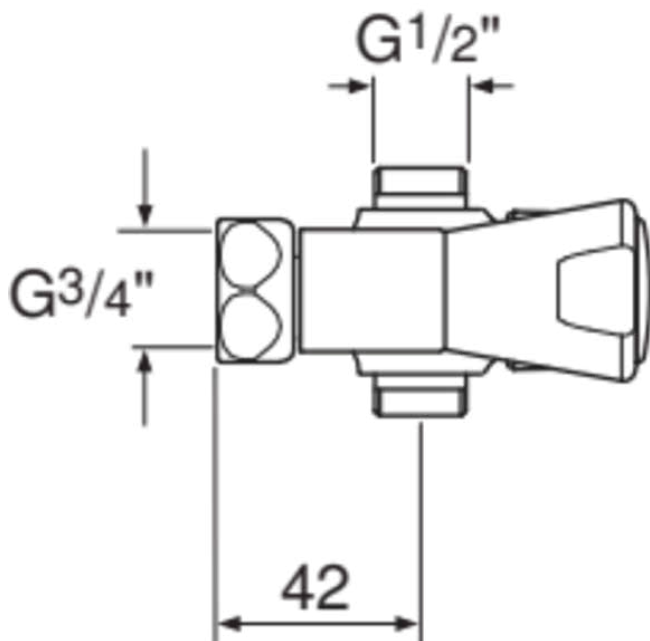

NIM-II-MES-E

F3064AA

NIM-II-MES-E | Bad/douchemengkraan in chroom afwerking, 20.0 l/min (3 bar) | SmartShine

Afbeelding & technische tekening

Algemene informatie

Productcategorie:	Bad/douchemengkranen
Producttype:	Bad/douchemengkraan
Merk:	Ideal Standard
Collectie:	NIM-II-MES-E
Ontwerper:	Ideal Standard
Colour:	AA - Chroom
Afwerking van het oppervlak:	glanzend
Bevestigingswijze:	Koppelingsmoer
Nettogewicht (kg):	1.13
EAN-code:	8711678063021

Kenmerken

SmartShine

Downloads

- [EPD](#)
- [Spare Parts List](#)

Productnormen & certificeringen

Naam van het KIWA-certificaat: K6128

Product specificaties

Aantal grepen:	2
Kleurcode:	AA
Kleuromschrijving:	chroom
Cool Body Technologie:	Nee
Afsluitbare S-koppelingen:	Nee
Instelbare spoeltijd:	Nee
Toepassing greep:	Volumeregeling
Positie greep:	Voorkant
Lagedrukmodel:	Nee
Materiaal:	Metaal
Materiaalkwaliteit:	Messing
Maximale volumestroom bij 3 bar (l/min):	20.0
Maximale volumestroom bij 3 bar (l/min) voor alle uitgangen:	12/20
Max. debiet bij 3 bar (l) voor handdouches:	12
Max. debiet bij 3 bar (l) voor uitloop:	20
PVD technologie:	Nee
SmartShine:	Ja
Uitloop type:	Gegoten
Oppervlakte dekking:	verchromd

NIM-II-MES-E

F3064AA

NIM-II-MES-E | Bad/douchemengkraan in chroom afwerking, 20.0 l/min (3 bar) | SmartShine

Product specificaties

Afwerking van het oppervlak:	glanzend
Type greep:	Draaiknop
Type temperatuurregeling:	Handmatig bediend
Met omstelling:	Ja
Met rozet(ten):	Nee
Met grepen:	Ja
Met badset:	Nee
Met hoofddouche:	Nee
Met uitloop:	Nee
Met legplank(en):	Nee
Met douchecombinatie:	Nee
Bevestigingswijze:	Koppelingsmoer
Bevestigingswijze:	Wand
Geluidsarme S-koppelingen:	Nee
Met S-koppelingen:	Nee