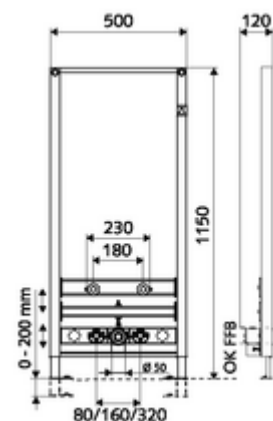

Artikelnummer: 03 067 00 99

Bidet-Module MONTUS

Bidet-Module BH 115 cm. Voor skeletwand- of opbouwmontage. Zelfdragend, poedergecoat stalen profielframe met in hoogte verstelbare voeten en dwarsbalken.

Leveringsomvang

- Bidet-Module
  - Dwarsbalk voor bevestiging bidet 180 / 230 mm, in de hoogte instelbaar
  - Dwarsbalk met afvoerbocht en bouwstop, in de hoogte instelbaar
  - Dwarsbalk met aansluitingen haakse-kraan met geluidsontkoppeling 80 / 160 / 320 mm met bouwstop, in de hoogte instelbaar
  - In hoogte instelbare montagevoeten 0 - 20 cm
- Bevestigingsmateriaal voor montage bidet (bevestigingsbouten M 12 x 200 mm, beschermingslang, kunststof kraagbussen, moeren, platte ringen, afdekkappen)
- Bevestigingsmateriaal voor montagevoeten

Technische gegevens

- Werkstof: Frame Staal
- Oppervlak: Frame Poedergecoat
- Afmetingen: B 50 cm x H 115 cm
- Aansluiting afvalwater: Ø 50 mm
- Aansluiting water: 2x DN 15 G 1/2 M (onder)
- Uitgang afvalwater: Ø 50 / 40 mm (door inkorten)
- Uitgang water: 2x DN 15 G 1/2 V

Leveringsgegevens

- Gewicht: 12,88 kg/Stuks
- Verpakkingseenheid: 1

Noodzakelijke gerelateerde items

Bij opbouwmontage

Wandhouderset MONTUS (120 - 170 mm)

Artikelnr.: 03 071 00 99 of

Wandhouderset MONTUS (150 - 210 mm)

Artikelnr.: 03 077 00 99 of