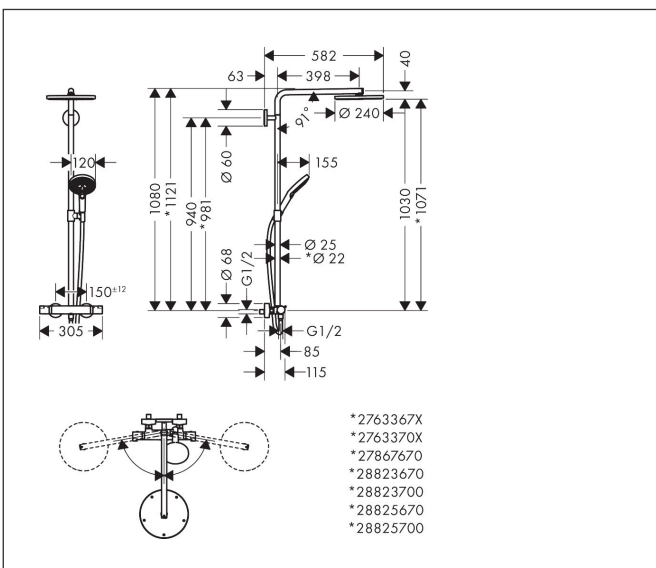

Maat tekeningen

Kenmerken

- bestaat uit: hoofddouche, handdouche, douchethermostaat, doucheslang, schuifstuk, douchestang
- hoofddouche Raindance S 240 PowderRain
- afmeting straalplaatoppervlak hoofddouche: 240 mm
- straalsoort hoofddouche: PowderRain
- functie van: 5,7 l/min
- straalsoort handdouche: PowderRain, Rain, Whirl intensieve massagestraal
- maximale doorstroomhoeveelheid van handdouche bij 3 bar: 5,3 l/min
- maximale doorstroomhoeveelheid voor Showerpipe bij 3 bar: 5,7 l/min
- minimale bedrijfsdruk: 1,5 bar
- maximale bedrijfsdruk: 10 bar
- FlexPower: straalnoppen passen zich automatisch aan de waterdruk aan door te openen en te sluiten
- QuickClean+: voorkom kalkaanslag dankzij de elasticiteit van de straalnoppen
- schuifstuk met hoogteverstelling
- lengte douchearm hoofddouche: 460 mm
- draaibare douchearm
- thermostaat Ecostat Comfort
- Veiligheidsblokkering bij 40°C
- SafetyFunctie: maximale warmwatertemperatuur vooraf instelbaar

Technologie

Straalsoorten