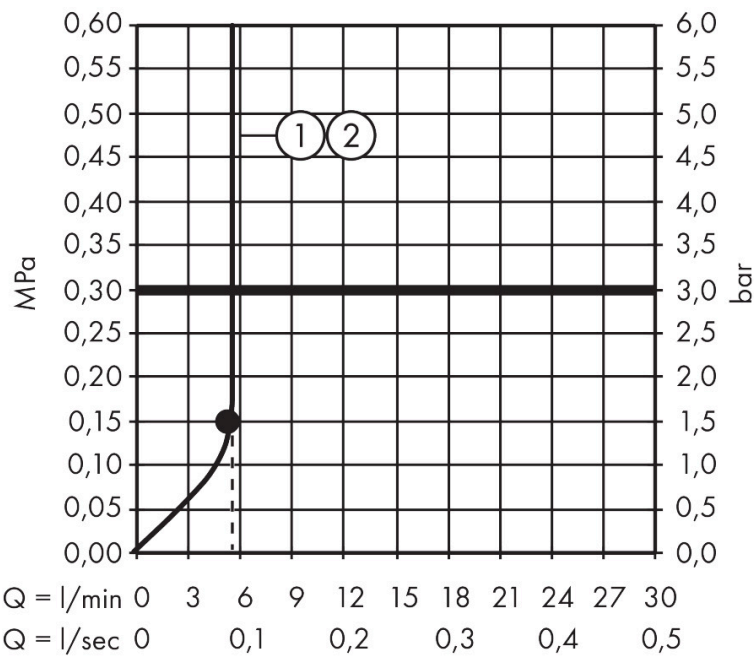

- bestaat uit: hoofddouche, handdouche, douchethermostaat, doucheslang, schuifstuk, douchestang
- hoofddouche Raindance S 240 PowderRain
- afmeting straalplaatoppervlak hoofddouche: 240 mm
- straalsoort hoofddouche: PowderRain
- functie van: 5,7 l/min
- straalsoort handdouche: PowderRain, Rain, Whirl intensieve massagestraal
- maximale doorstroomhoeveelheid van handdouche bij 3 bar: 5,3 l/min
- maximale doorstroomhoeveelheid voor Showerpipe bij 3 bar: 5,7 l/min
- minimale bedrijfsdruk: 1,5 bar
- maximale bedrijfsdruk: 10 bar
- FlexPower: straalnoppen passen zich automatisch aan de waterdruk aan door te openen en te sluiten
- QuickClean+: voorkom kalkaanslag dankzij de elasticiteit van de straalnoppen
- schuifstuk met hoogteverstelling
- lengte douchearm hoofddouche: 460 mm
- draaibare douchearm
- thermostaat Ecostat Comfort
- Veiligheidsblokkering bij 40°C
- SafetyFunctie: maximale warmwatertemperatuur vooraf instelbaar

Technologie

Straalsoorten

Merk hansgrohe
 Artikelnaam **Raindance S** Showerpipe 240 1jet PowderRain EcoSmart+ met thermostaat
 Art.nr. 28825340
 Oppervlakte Brushed Black Chrome
 Netto prijs 1.834,77 EUR

Stroomschema

1 Handdouche
 2 Hoofddouche

Merk hansgrohe
 Artikelnaam **Raindance S** Showerpipe 240 1jet PowderRain EcoSmart+ met thermostaat
 Art.nr. 28825340
 Oppervlakte Brushed Black Chrome
 Netto prijs 1.834,77 EUR