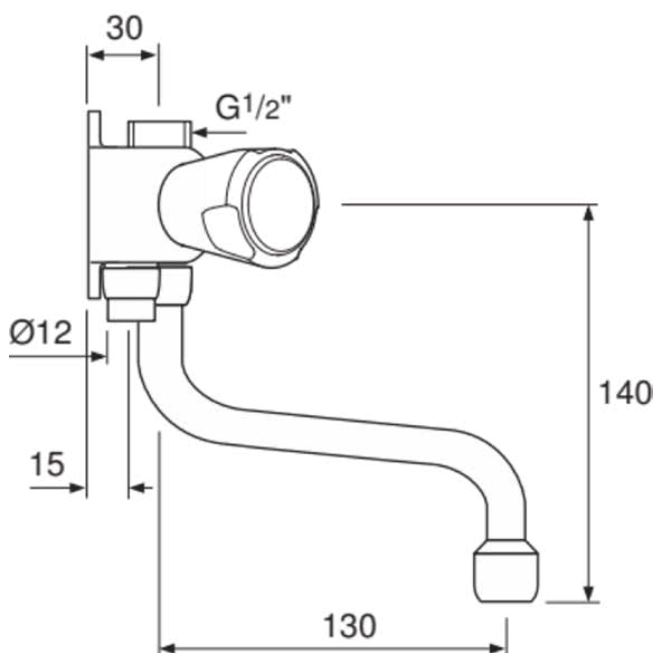

NIM-II-MES-E

F3071AA

NIM-II-MES-E | Bad/douchemengkraan, 130 mm sprong uitloop in chroom afwerking, 20.0 l/min (3 bar) | SmartShine

Afbeelding & technische tekening

Algemene informatie

| | |
|------------------------------|----------------------|
| Productcategorie: | Bad/douchemengkranen |
| Producttype: | Bad/douchemengkraan |
| Merk: | Ideal Standard |
| Collectie: | NIM-II-MES-E |
| Ontwerper: | Ideal Standard |
| Colour: | AA - Chroom |
| Afwerking van het oppervlak: | glanzend |
| Bevestigingswijze: | Bevestigingsbouten |
| Nettogewicht (kg): | 1.41 |
| EAN-code: | 8711678063090 |

Kenmerken

SmartShine

Downloads

- [EPD](#)
- [Spare Parts List](#)

Productnormen & certificeringen

Naam van het KIWA-certificaat: K6128
Aansluitdraad van de straalregelaar:

Product specificaties

| | |
|--|----------------|
| Aantal grepen: | 2 |
| Kleurcode: | AA |
| Kleuromschrijving: | chroom |
| Cool Body Technologie: | Nee |
| Afsluitbare S-koppelingen: | Nee |
| Instelbare spoeltijd: | Nee |
| Toepassing greep: | Volumeregeling |
| Positie greep: | Voorkant |
| Lagedrukmodel: | Nee |
| Materiaal: | Metaal |
| Materiaalkwaliteit: | Messing |
| Maximale volumestroom bij 3 bar (l/min): | 20.0 |
| Maximale volumestroom bij 3 bar (l/min) voor alle uitgangen: | 12/20 |
| Max. debiet bij 3 bar (l) voor handdouche: | 12 |
| Max. debiet bij 3 bar (l) voor uitloop: | 20 |
| PVD technologie: | Nee |
| SmartShine: | Ja |
| Type uitloop: | Draaibaar |
| Uitloop type: | Buis |
| Oppervlakte dekking: | verchromd |