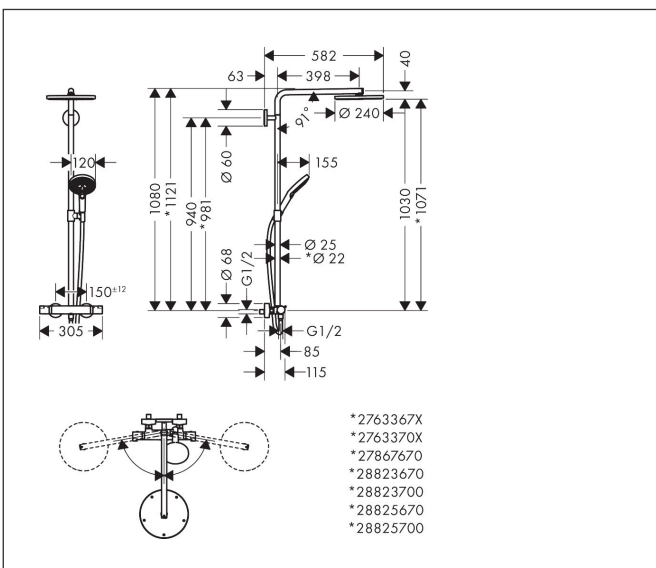

Merk	hansgrohe
Artikelnaam	Raindance S Showerpipe 240 1jet PowderRain EcoSmart+ met thermostaat
Art.nr.	28825670
Oppervlakte	mat zwart
Netto prijs	1.642,64 EUR

Product foto

Maat tekeningen

Kenmerken

- bestaat uit: hoofddouche, handdouche, douchethermostaat, doucheslang, schuifstuk, douchestang
- hoofddouche Raindance S 240 PowderRain
- afmeting straalplaatoppervlak hoofddouche: 240 mm
- straalsoort hoofddouche: PowderRain
- functie van: 5,7 l/min
- straalsoort handdouche: PowderRain, Rain, Whirl intensieve massagestraal
- maximale doorstroomhoeveelheid van handdouche bij 3 bar: 5,3 l/min
- maximale doorstroomhoeveelheid voor Showerpipe bij 3 bar: 5,7 l/min
- minimale bedrijfsdruk: 1,5 bar
- maximale bedrijfsdruk: 10 bar
- FlexPower: straalnoppen passen zich automatisch aan de waterdruk aan door te openen en te sluiten
- QuickClean+: voorkom kalkaanslag dankzij de elasticiteit van de straalnoppen
- schuifstuk met hoogteverstelling
- lengte douchearm hoofddouche: 460 mm
- draaibare douchearm
- thermostaat Ecostat Comfort
- Veiligheidsblokkering bij 40°C
- SafetyFunctie: maximale warmwatertemperatuur vooraf instelbaar

1 Handdouche
 2 Hoofddouche

Merk hansgrohe
 Artikelnaam **Raindance S** Showerpipe 240 1jet PowderRain EcoSmart+ met thermostaat
 Art.nr. 28825670
 Oppervlakte mat zwart
 Netto prijs 1.642,64 EUR

Explosietekening voor bouwjaar: >01/25