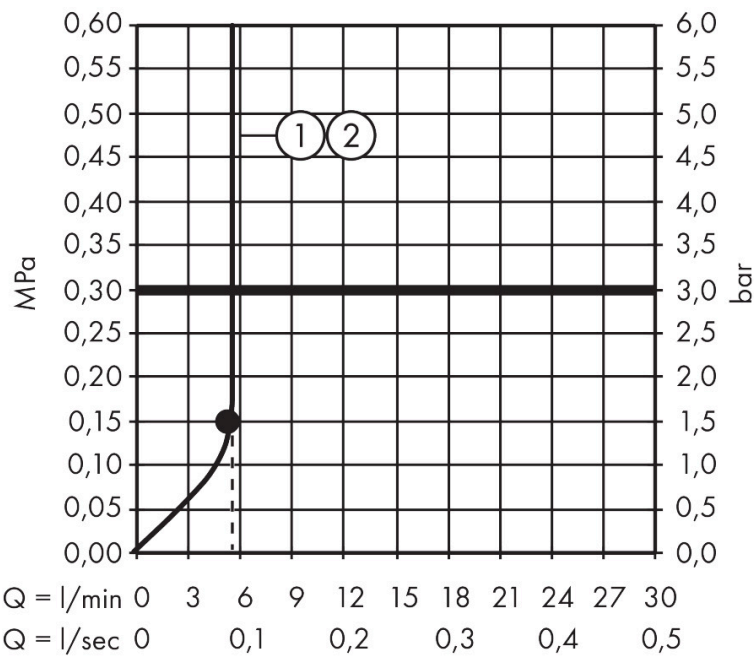

Merk	hansgrohe
Artikelnaam	Raindance S Showerpipe 240 1jet PowderRain EcoSmart+ met thermostaat
Art.nr.	28825670
Oppervlakte	mat zwart
Netto prijs	1.642,64 EUR

Product foto

Maat tekeningen

Kenmerken

- bestaat uit: hoofddouche, handdouche, douchethermostaat, doucheslang, schuifstuk, douchestang
- hoofddouche Raindance S 240 PowderRain
- afmeting straalplaatoppervlak hoofddouche: 240 mm
- straalsoort hoofddouche: PowderRain
- functie van: 5,7 l/min
- straalsoort handdouche: PowderRain, Rain, Whirl intensieve massagestraal
- maximale doorstroomhoeveelheid van handdouche bij 3 bar: 5,3 l/min
- maximale doorstroomhoeveelheid voor Showerpipe bij 3 bar: 5,7 l/min
- minimale bedrijfsdruk: 1,5 bar
- maximale bedrijfsdruk: 10 bar
- FlexPower: straalnoppen passen zich automatisch aan de waterdruk aan door te openen en te sluiten
- QuickClean+: voorkom kalkaanslag dankzij de elasticiteit van de straalnoppen
- schuifstuk met hoogteverstelling
- lengte douchearm hoofddouche: 460 mm
- draaibare douchearm
- thermostaat Ecostat Comfort
- Veiligheidsblokkering bij 40°C
- SafetyFunctie: maximale warmwatertemperatuur vooraf instelbaar

Technologie

Straalsoorten

Merk hansgrohe
 Artikelnaam **Raindance S** Showerpipe 240 1jet PowderRain EcoSmart+ met thermostaat
 Art.nr. 28825670
 Oppervlakte mat zwart
 Netto prijs 1.642,64 EUR

Stroomschema

1 Handdouche
 2 Hoofddouche

Merk hansgrohe
 Artikelnaam **Raindance S** Showerpipe 240 1jet PowderRain EcoSmart+ met thermostaat
 Art.nr. 28825670
 Oppervlakte mat zwart
 Netto prijs 1.642,64 EUR

Explosietekening voor bouwjaar: >01/25