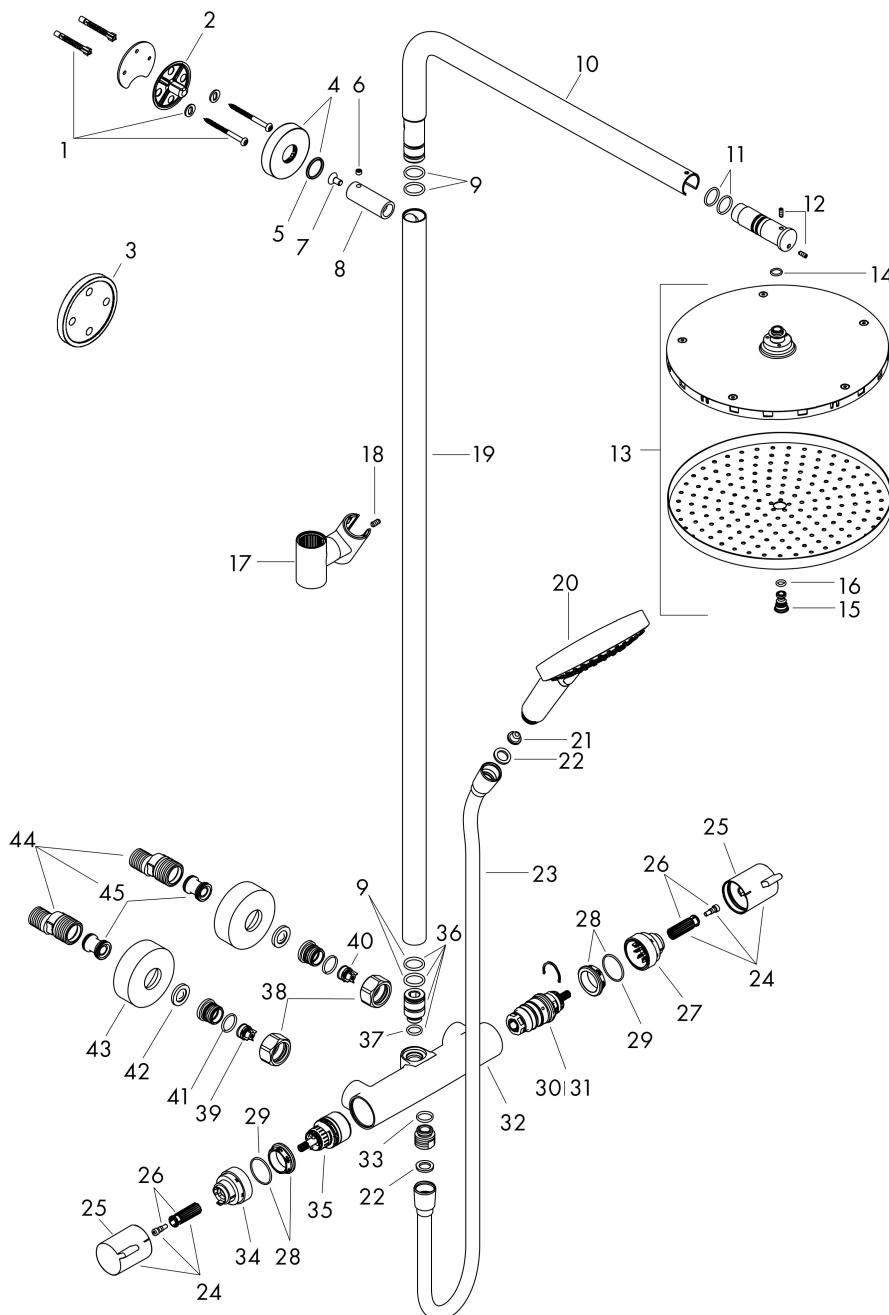

Merk hansgrohe
Artikelnaam **Raindance S** Showerpipe 240 1jet PowderRain EcoSmart+ met thermostaat
Art.nr. 28825670
Oppervlakte mat zwart
Netto prijs 1.642,64 EUR

Explosietekening voor bouwjaar: >01/25

Merk	hansgrohe
Artikelnaam	Raindance S Showerpipe 240 1jet PowderRain EcoSmart+ met thermostaat
Art.nr.	28825670
Oppervlakte	mat zwart
Netto prijs	1.642,64 EUR

Onderdelen voor bouwjaar: >01/25

Pos	Beschrijving	Art.nr.	Prijs
1	bevestigingsmateriaal	96179000	10,82
2	muurflans	95687000	34,01
3	opvulschijf 7 mm	95239000	13,21
4	rozet Ø 60 mm	95692670	25,90
5	O-ring 20x2,5	92602000	4,99
6	inbusschroef M6x5	98447000	3,12
7	schroef	92137000	4,99
8	huls	92166670	51,06
9	O-ring 17x2,5	98387000	3,12
10	douche-arm	98493670	355,06
11	O-ring 17x2	98199000	3,12
12	inbusschroef M4x10	97667000	3,12
13	Hoofdouche	85314670	1.550,95
14	O-ring 10x1,5	98123000	3,12
15	schroef	95796000	26,73
16	O-ring 7x2	98419000	3,12
17	schuifstuk cpl.	95480670	100,36
18	inbusschroef M5x10	97672000	3,12
19	stijgbuis 930 mm / Ø 25 mm	98496670	230,26
20		26516670	165,69
21	zeef	92672000	4,99
22	dichting	98058000	3,12
23	doucheslang Isiflex'B 1,60 m	28276670	45,24
24	greep	95836670	40,14
25	drukknop	92848000	4,99
26	greepadapter m. schroef	95843000	8,01
27	aanslagring	95839000	17,26
28	moer	98913000	17,26
29	O-ring 26x1,5	98390000	3,12
30	temperatuur regeleenheid	98282000	95,16
31	regeleenheid voor verwisselde aansluitingen	92373000	236,70
32	Thermostaat	92850670	468,62
33	O-ring 14x2	98129000	3,12
34	aanslagring voor bovendeel	95927000	26,73