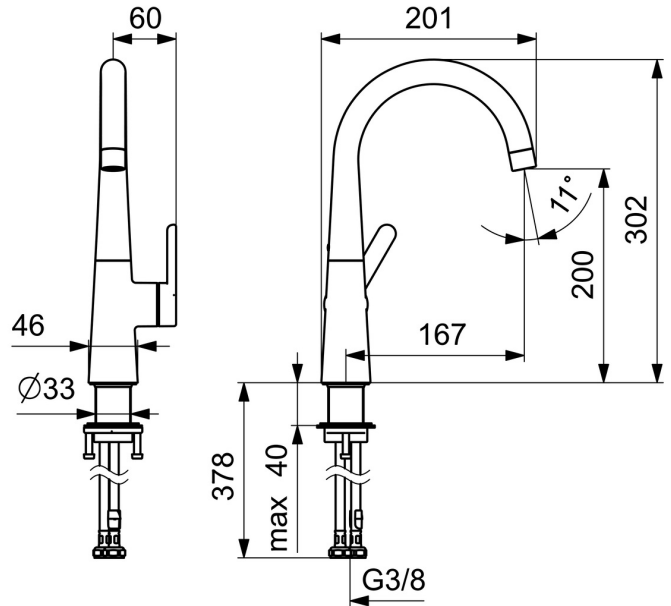

EAN: 4057304015090
static.hansa.com/51492293

- Wastafel
- Eengreeps, zijbediend
- Wastafelmontage
- Chrom
- Draaibare uitloop
- PCA® mousseur voor een drukonafhankelijke doorstroom
- Eengreeps bediend, Hendel met warm-koud-aanduiding
- \varnothing 25 mm keramisch binnenwerk voor debiet en temperatuur instelling
- Flexibele aansluitslang(en)
- Zonder afvoergarnituur, Zonder trekstangopening

Technische gegevens

Doorstromingseigenschappen

Doorstroomhoeveelheid bij 3 bar (met debietregelaar) **6.0 l/min**

Technische eigenschappen

DN-maat **DN15**
 Warmwatertoevoer **max. +70°C**
 Werkdruk **0.5-10 bar**
 Aansluitmaat **G3/8**
 Projectie **167 mm**
 Terugstroom beveiliging (EN1717) **AA**
 Materiaal **brass**

Voorschriften

EN-norm **EN 817**
 Geluidsklasse **I (ISO 3822)**

Toestemmingen en Verklaringen

DVGW **DW-6506DL0547**

Reserveonderdelen

SP51492293

	Naam	Code
01	Mousseur, 6 l/min Chromo	59914428
02	Hoge uitloop Chromo Stopgezet	1007425V
02	Hoge uitloop Chromo	1013626V
03	Binnendeel temperatuurhendel Chromo	59913762
04	Begrenzer, 60° / 0°	59914264
04	Begrenzer, 120°	59914429
05	Dichting uitloop	59914431
06	Hendel Chromo	59914640
07	Schroef, M5x8, SW2.5	59904755
08	Kap Chromo	59914638
09	Schroefring, M32x1, SW24	59913958
10	Binnenwerk, 2.5	59913914
11	Wasser	59914650
12	Bevestigingsset	59913371
13	Flexibele aansluitingen, L=430, M8x1-G3/8 LH Stopgezet	59914466