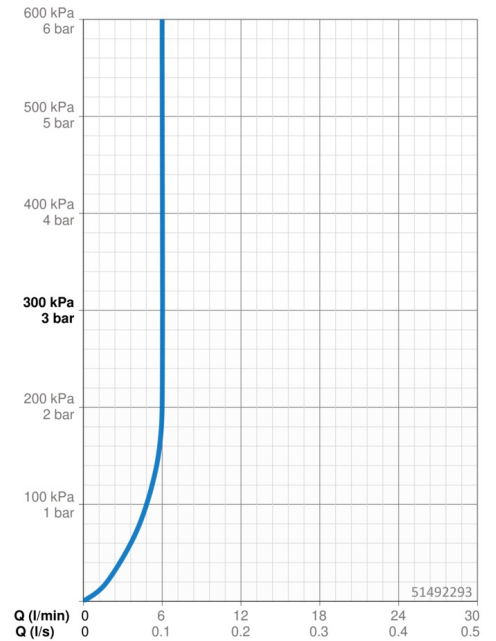

Technische gegevens

Doorstromingseigenschappen

Doorstroomhoeveelheid bij 3 bar (met debietregelaar) **6.0 l/min**

Technische eigenschappen

DN-maat **DN15**
Warmwatertoevoer **max. +70°C**
Werkdruk **0.5-10 bar**
Aansluitmaat **G3/8**
Projectie **167 mm**
Terugstroom beveiliging (EN1717) **AA**
Materiaal **brass**

Voorschriften

EN-norm **EN 817**
Geluidsklasse **I (ISO 3822)**

Toestemmingen en Verklaringen

DVGW **DW-6506DL0547**