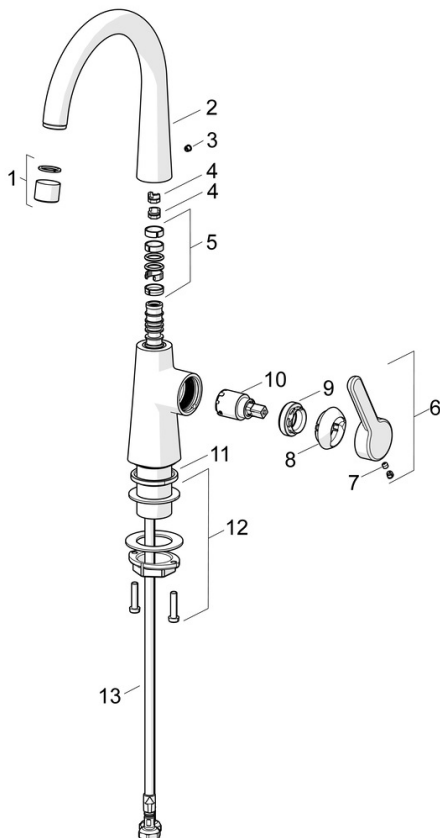

EAN: 4057304015090
static.hansa.com/51492293

- Wastafel
- Eengreeps, zijbediend
- Wastafelmontage
- Chrom
- Draaibare uitloop
- PCA® mousseur voor een drukonafhankelijke doorstroom
- Eengreeps bediend, Hendel met warm-koud-aanduiding
- \varnothing 25 mm keramisch binnenwerk voor debiet en temperatuur instelling
- Flexibele aansluitslang(en)
- Zonder afvoergarnituur, Zonder trekstangopening

Technische gegevens

Doorstromingseigenschappen

Doorstroomhoeveelheid bij 3 bar (met debietregelaar) **6.0 l/min**

Technische eigenschappen

DN-maat **DN15**
 Warmwatertoevoer **max. +70°C**
 Werkdruk **0.5-10 bar**
 Aansluitmaat **G3/8**
 Projectie **167 mm**
 Terugstroom beveiliging (EN1717) **AA**
 Materiaal **brass**

Voorschriften

EN-norm **EN 817**
 Geluidsklasse **I (ISO 3822)**

Toestemmingen en Verklaringen

DVGW **DW-6506DL0547**

Reserveonderdelen

SP51492293

	Naam	Code
01	Mousseur, 6 l/min Chromo	59914428
02	Hoge uitloop Chromo Stopgezet	1007425V
02	Hoge uitloop Chromo	1013626V
03	Binnendeel temperatuurhendel Chromo	59913762
04	Begrenzer, 60° / 0°	59914264
04	Begrenzer, 120°	59914429
05	Dichting uitloop	59914431
06	Hendel Chromo	59914640
07	Schroef, M5x8, SW2.5	59904755
08	Kap Chromo	59914638
09	Schroefring, M32x1, SW24	59913958
10	Binnenwerk, 2.5	59913914
11	Wasser	59914650
12	Bevestigingsset	59913371
13	Flexibele aansluitingen, L=430, M8x1-G3/8 LH Stopgezet	59914466