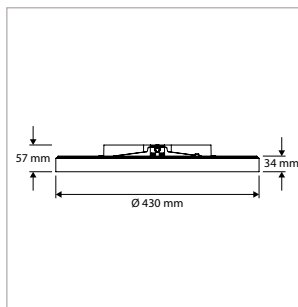

PRODISC HELIOS MAXI - EN SAILLIE - IP40 - ROND - Ø 430 x H 57 mm - BLANC

VERSION	CCT	IRC	FLUX LUMINEUX	PUISSANCE	DRIVER	ART. NO.	STOCK
Standard	3000 / 3500 / 4000 K	Ra >80	1.400 / 1.850 / 2.800 / 3.700 lm	11,7 / 15,5 / 23,5 / 31,0 W	Allumé / Éteint	40008909	☑
Capteur	3000 / 3500 / 4000 K	Ra >80	1.400 / 1.850 / 2.800 / 3.700 lm	12,2 / 16,0 / 24,0 / 31,5 W	Allumé / Éteint	40008910	☑
Urgence	3000 / 3500 / 4000 K	Ra >80	1.400 / 1.850 / 2.800 / 3.700 lm	14,2 / 18,0 / 26,0 / 33,5 W	Allumé / Éteint	40008911	☑
Capteur + Urgence	3000 / 3500 / 4000 K	Ra >80	1.400 / 1.850 / 2.800 / 3.700 lm	14,7 / 18,5 / 26,4 / 34,0 W	Allumé / Éteint	40008912	☑

PRODISC HELIOS MAXI - EN SAILLIE - IP40 - ROND - Ø 430 x H 57 mm - NOIR

VERSION	CCT	IRC	FLUX LUMINEUX	PUISSANCE	DRIVER	ART. NO.	STOCK
Standard	3000 / 3500 / 4000 K	Ra >80	1.300 / 1.700 / 2.550 / 3.400 lm	11,7 / 15,5 / 23,5 / 31,0 W	Allumé / Éteint	40008915	☑
Capteur	3000 / 3500 / 4000 K	Ra >80	1.300 / 1.700 / 2.550 / 3.400 lm	12,2 / 16,0 / 24,0 / 31,5 W	Allumé / Éteint	40008916	☑
Urgence	3000 / 3500 / 4000 K	Ra >80	1.300 / 1.700 / 2.550 / 3.400 lm	14,2 / 18,0 / 26,0 / 33,5 W	Allumé / Éteint	40008917	☑
Capteur + Urgence	3000 / 3500 / 4000 K	Ra >80	1.300 / 1.700 / 2.550 / 3.400 lm	14,7 / 18,5 / 26,4 / 34,0 W	Allumé / Éteint	40008918	☑

PRODISC HELIOS - ACCESSOIRES

VERSION	ART. NO.	STOCK
Prodisc Helios, Kit de suspension incl. câble L 125 cm, blanc	40008922	☑
Prodisc Helios, Kit de suspension incl. câble L 125 cm, noir	40008923	☑
Prodisc Helios, Clips d'encastrement, set de 2 pièces	40008924	☑