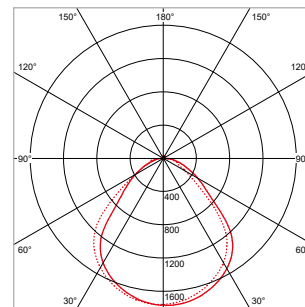

PRODISC HELIOS MAXI - EN SAILLIE - IP40 - ROND - Ø 430 x H 57 mm - BLANC

VERSION	CCT	IRC	FLUX LUMINEUX	PUISSANCE	DRIVER	ART. NO.	STOCK
Standard	3000 / 3500 / 4000 K	Ra >80	1.400 / 1.850 / 2.800 / 3.700 lm	11,7 / 15,5 / 23,5 / 31,0 W	Allumé / Éteint	40008909	☑
Capteur	3000 / 3500 / 4000 K	Ra >80	1.400 / 1.850 / 2.800 / 3.700 lm	12,2 / 16,0 / 24,0 / 31,5 W	Allumé / Éteint	40008910	☑
Urgence	3000 / 3500 / 4000 K	Ra >80	1.400 / 1.850 / 2.800 / 3.700 lm	14,2 / 18,0 / 26,0 / 33,5 W	Allumé / Éteint	40008911	☑
Capteur + Urgence	3000 / 3500 / 4000 K	Ra >80	1.400 / 1.850 / 2.800 / 3.700 lm	14,7 / 18,5 / 26,4 / 34,0 W	Allumé / Éteint	40008912	☑

PRODISC HELIOS MAXI - EN SAILLIE - IP40 - ROND - Ø 430 x H 57 mm - NOIR

VERSION	CCT	IRC	FLUX LUMINEUX	PUISSANCE	DRIVER	ART. NO.	STOCK
Standard	3000 / 3500 / 4000 K	Ra >80	1.300 / 1.700 / 2.550 / 3.400 lm	11,7 / 15,5 / 23,5 / 31,0 W	Allumé / Éteint	40008915	☑
Capteur	3000 / 3500 / 4000 K	Ra >80	1.300 / 1.700 / 2.550 / 3.400 lm	12,2 / 16,0 / 24,0 / 31,5 W	Allumé / Éteint	40008916	☑
Urgence	3000 / 3500 / 4000 K	Ra >80	1.300 / 1.700 / 2.550 / 3.400 lm	14,2 / 18,0 / 26,0 / 33,5 W	Allumé / Éteint	40008917	☑
Capteur + Urgence	3000 / 3500 / 4000 K	Ra >80	1.300 / 1.700 / 2.550 / 3.400 lm	14,7 / 18,5 / 26,4 / 34,0 W	Allumé / Éteint	40008918	☑

PRODISC HELIOS - ACCESSOIRES

VERSION	ART. NO.	STOCK
Prodisc Helios, Kit de suspension incl. câble L 125 cm, blanc	40008922	☑
Prodisc Helios, Kit de suspension incl. câble L 125 cm, noir	40008923	☑
Prodisc Helios, Clips d'encastrement, set de 2 pièces	40008924	☑