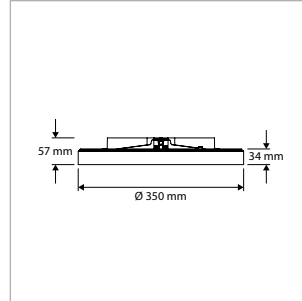

PRODISC HELIOS MINI - EN SAILLIE - IP40 - ROND - Ø 290 x H 57 mm - NOIR

VERSION	CCT	IRC	FLUX LUMINEUX	PUISSANCE	DRIVER	ART. NO.	STOCK
Standard	3000 / 3500 / 4000 K	Ra >80	410 / 820 lm	4,0 / 8,0 W	Allumé / Éteint	40008891	☺
Capteur	3000 / 3500 / 4000 K	Ra >80	410 / 820 lm	4,5 / 8,5 W	Allumé / Éteint	40008892	☺
Urgence	3000 / 3500 / 4000 K	Ra >80	410 / 820 lm	6,5 / 10,5 W	Allumé / Éteint	40008893	☺
Capteur + Urgence	3000 / 3500 / 4000 K	Ra >80	410 / 820 lm	7,0 / 11,0 W	Allumé / Éteint	40008894	☺