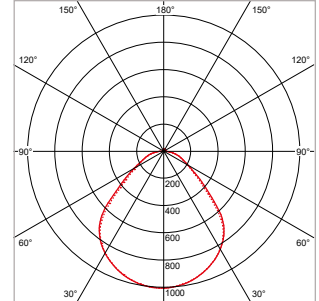

PRODISC HELIOS MEDIUM - EN SAILLIE - IP40 - ROND - Ø 350 x H 57 mm - BLANC

VERSION	CCT	IRC	FLUX LUMINEUX	PUISSANCE	DRIVER	ART. NO.	STOCK
Standard	3000 / 3500 / 4000 K	Ra >80	700 / 1.000 / 1.500 / 2.300 lm	6,0 / 8,5 / 12,7 / 19,5 W	Allumé / Éteint	40008897	☺
Capteur	3000 / 3500 / 4000 K	Ra >80	700 / 1.000 / 1.500 / 2.300 lm	6,5 / 9,0 / 13,2 / 20,0 W	Allumé / Éteint	40008898	☺
Urgence	3000 / 3500 / 4000 K	Ra >80	700 / 1.000 / 1.500 / 2.300 lm	8,5 / 11,0 / 15,2 / 22,0 W	Allumé / Éteint	40008899	☺
Capteur + Urgence	3000 / 3500 / 4000 K	Ra >80	700 / 1.000 / 1.500 / 2.300 lm	9,0 / 11,5 / 15,7 / 22,5 W	Allumé / Éteint	40008900	☺

PRODISC HELIOS MEDIUM - EN SAILLIE - IP40 - ROND - Ø 350 x H 57 mm - NOIR

VERSION	CCT	IRC	FLUX LUMINEUX	PUISSANCE	DRIVER	ART. NO.	STOCK
Standard	3000 / 3500 / 4000 K	Ra >80	630 / 900 / 1.350 / 2.100 lm	6,0 / 8,5 / 12,7 / 19,5 W	Allumé / Éteint	40008903	☺
Capteur	3000 / 3500 / 4000 K	Ra >80	630 / 900 / 1.350 / 2.100 lm	6,5 / 9,0 / 13,2 / 20,0 W	Allumé / Éteint	40008904	☺
Urgence	3000 / 3500 / 4000 K	Ra >80	630 / 900 / 1.350 / 2.100 lm	8,5 / 11,0 / 15,2 / 22,0 W	Allumé / Éteint	40008905	☺
Capteur + Urgence	3000 / 3500 / 4000 K	Ra >80	630 / 900 / 1.350 / 2.100 lm	9,0 / 11,5 / 15,7 / 22,5 W	Allumé / Éteint	40008906	☺