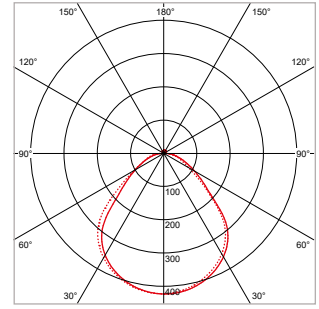

PRODISC HELIOS MINI - EN SAILLIE - IP40 - ROND - Ø 290 x H 57 mm - BLANC

VERSION	CCT	IRC	FLUX LUMINEUX	PUISSANCE	DRIVER	ART. NO.	STOCK
Standard	3000 / 3500 / 4000 K	Ra >80	460 / 920 lm	4,0 / 8,0 W	Allumé / Éteint	40008885	☺
Capteur	3000 / 3500 / 4000 K	Ra >80	460 / 920 lm	4,5 / 8,5 W	Allumé / Éteint	40008886	☺
Urgence	3000 / 3500 / 4000 K	Ra >80	460 / 920 lm	6,5 / 10,5 W	Allumé / Éteint	40008887	☺
Capteur + Urgence	3000 / 3500 / 4000 K	Ra >80	460 / 920 lm	7,0 / 11,0 W	Allumé / Éteint	40008888	☺

PRODISC HELIOS MINI - EN SAILLIE - IP40 - ROND - Ø 290 x H 57 mm - NOIR

VERSION	CCT	IRC	FLUX LUMINEUX	PUISSANCE	DRIVER	ART. NO.	STOCK
Standard	3000 / 3500 / 4000 K	Ra >80	410 / 820 lm	4,0 / 8,0 W	Allumé / Éteint	40008891	☺
Capteur	3000 / 3500 / 4000 K	Ra >80	410 / 820 lm	4,5 / 8,5 W	Allumé / Éteint	40008892	☺
Urgence	3000 / 3500 / 4000 K	Ra >80	410 / 820 lm	6,5 / 10,5 W	Allumé / Éteint	40008893	☺
Capteur + Urgence	3000 / 3500 / 4000 K	Ra >80	410 / 820 lm	7,0 / 11,0 W	Allumé / Éteint	40008894	☺