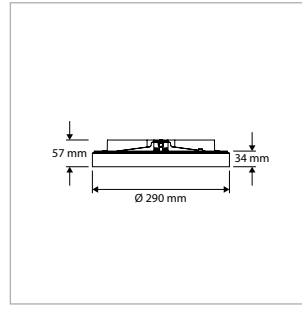

PRODISC HELIOS MINI - EN SAILLIE - IP40 - ROND - Ø 290 x H 57 mm - BLANC

VERSION	CCT	IRC	FLUX LUMINEUX	PUISSANCE	DRIVER	ART. NO.	STOCK
Standard	3000 / 3500 / 4000 K	Ra >80	460 / 920 lm	4,0 / 8,0 W	Allumé / Éteint	40008885	☺
Capteur	3000 / 3500 / 4000 K	Ra >80	460 / 920 lm	4,5 / 8,5 W	Allumé / Éteint	40008886	☺
Urgence	3000 / 3500 / 4000 K	Ra >80	460 / 920 lm	6,5 / 10,5 W	Allumé / Éteint	40008887	☺
Capteur + Urgence	3000 / 3500 / 4000 K	Ra >80	460 / 920 lm	7,0 / 11,0 W	Allumé / Éteint	40008888	☺

PRODISC HELIOS MINI - EN SAILLIE - IP40 - ROND - Ø 290 x H 57 mm - NOIR

VERSION	CCT	IRC	FLUX LUMINEUX	PUISSANCE	DRIVER	ART. NO.	STOCK
Standard	3000 / 3500 / 4000 K	Ra >80	410 / 820 lm	4,0 / 8,0 W	Allumé / Éteint	40008891	☺
Capteur	3000 / 3500 / 4000 K	Ra >80	410 / 820 lm	4,5 / 8,5 W	Allumé / Éteint	40008892	☺
Urgence	3000 / 3500 / 4000 K	Ra >80	410 / 820 lm	6,5 / 10,5 W	Allumé / Éteint	40008893	☺
Capteur + Urgence	3000 / 3500 / 4000 K	Ra >80	410 / 820 lm	7,0 / 11,0 W	Allumé / Éteint	40008894	☺