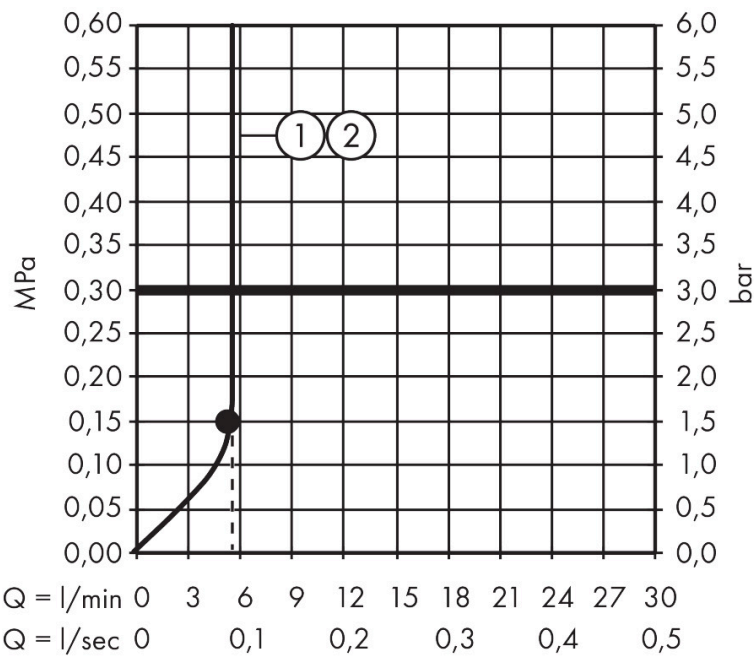

Merk	hansgrohe
Artikelnaam	Raindance S Showerpipe 240 1jet PowderRain EcoSmart+ met thermostaat
Art.nr.	28825700
Oppervlakte	mat wit
Netto prijs	1.642,64 EUR

Product foto

Maat tekeningen

Kenmerken

- bestaat uit: hoofddouche, handdouche, douchethermostaat, doucheslang, schuifstuk, douchestang
- hoofddouche Raindance S 240 PowderRain
- afmeting straalplaatoppervlak hoofddouche: 240 mm
- straalsoort hoofddouche: PowderRain
- functie van: 5,7 l/min
- straalsoort handdouche: PowderRain, Rain, Whirl intensieve massagestraal
- maximale doorstroomhoeveelheid van handdouche bij 3 bar: 5,3 l/min
- maximale doorstroomhoeveelheid voor Showerpipe bij 3 bar: 5,7 l/min
- minimale bedrijfsdruk: 1,5 bar
- maximale bedrijfsdruk: 10 bar
- FlexPower: straalnoppen passen zich automatisch aan de waterdruk aan door te openen en te sluiten
- QuickClean+: voorkom kalkaanslag dankzij de elasticiteit van de straalnoppen
- schuifstuk met hoogteverstelling
- lengte douchearm hoofddouche: 460 mm
- draaibare douchearm
- thermostaat Ecostat Comfort
- Veiligheidsblokkering bij 40°C
- SafetyFunctie: maximale warmwatertemperatuur vooraf instelbaar

Technologie

Straalsoorten

Merk hansgrohe
 Artikelnaam **Raindance S** Showerpipe 240 1jet PowderRain EcoSmart+ met thermostaat
 Art.nr. 28825700
 Oppervlakte mat wit
 Netto prijs 1.642,64 EUR

Stroomschema

1 Handdouche
 2 Hoofddouche

Merk hansgrohe
 Artikelnaam **Raindance S** Showerpipe 240 1jet PowderRain EcoSmart+ met thermostaat
 Art.nr. 28825700
 Oppervlakte mat wit
 Netto prijs 1.642,64 EUR

Explosietekening voor bouwjaar: >01/25