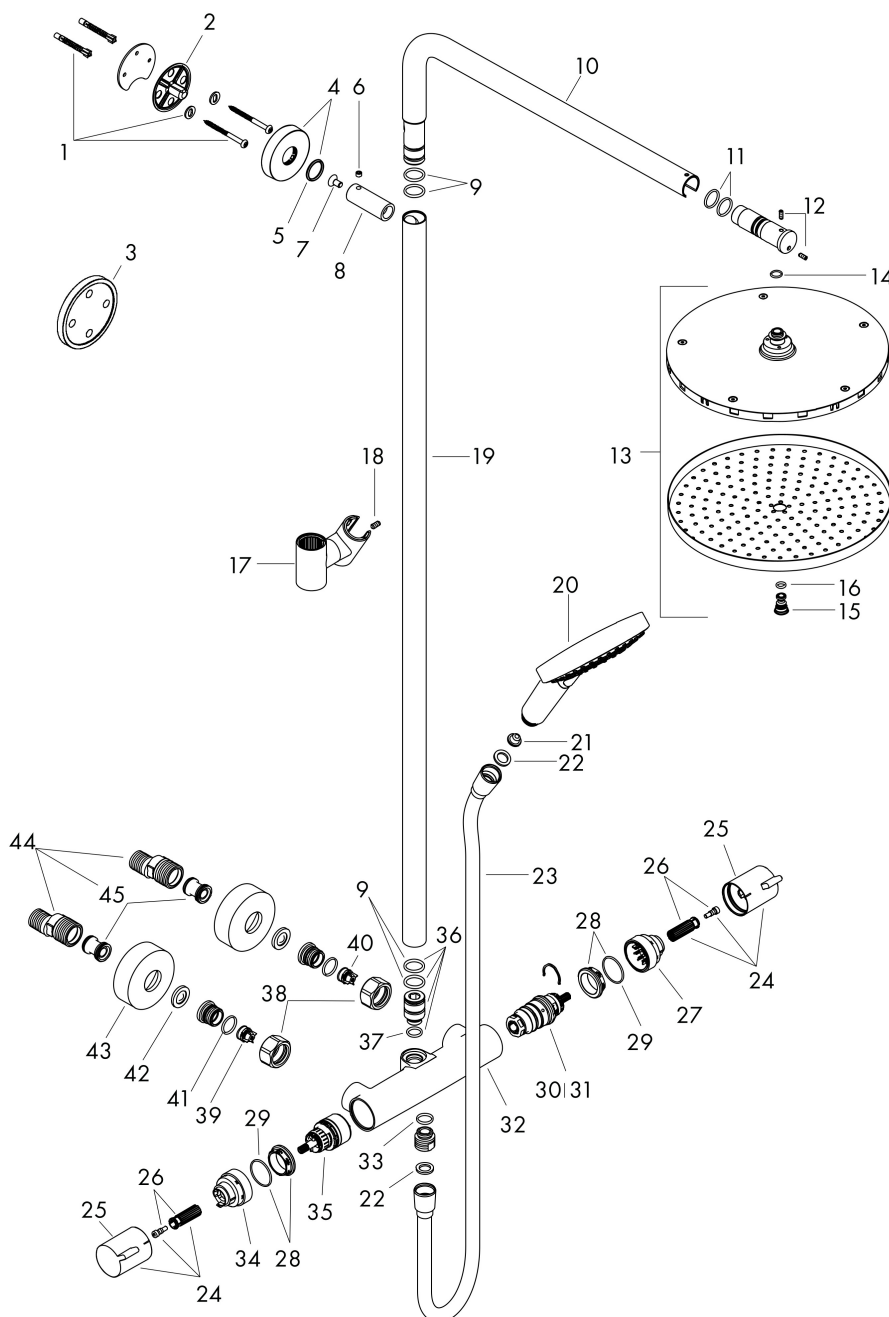

Merk	hansgrohe
Artikelnaam	Raindance S Showerpipe 240 1jet PowderRain EcoSmart+ met thermostaat
Art.nr.	28825700
Oppervlakte	mat wit
Netto prijs	1.642,64 EUR

Product foto

Maat tekeningen

Kenmerken

- bestaat uit: hoofddouche, handdouche, douchethermostaat, doucheslang, schuifstuk, douchestang
- hoofddouche Raindance S 240 PowderRain
- afmeting straalplaatoppervlak hoofddouche: 240 mm
- straalsoort hoofddouche: PowderRain
- functie van: 5,7 l/min
- straalsoort handdouche: PowderRain, Rain, Whirl intensieve massagestraal
- maximale doorstroomhoeveelheid van handdouche bij 3 bar: 5,3 l/min
- maximale doorstroomhoeveelheid voor Showerpipe bij 3 bar: 5,7 l/min
- minimale bedrijfsdruk: 1,5 bar
- maximale bedrijfsdruk: 10 bar
- FlexPower: straalnoppen passen zich automatisch aan de waterdruk aan door te openen en te sluiten
- QuickClean+: voorkom kalkaanslag dankzij de elasticiteit van de straalnoppen
- schuifstuk met hoogteverstelling
- lengte douchearm hoofddouche: 460 mm
- draaibare douchearm
- thermostaat Ecostat Comfort
- Veiligheidsblokkering bij 40°C
- SafetyFunctie: maximale warmwatertemperatuur vooraf instelbaar

1 Handdouche
 2 Hoofddouche

Merk hansgrohe
 Artikelnaam **Raindance S** Showerpipe 240 1jet PowderRain EcoSmart+ met thermostaat
 Art.nr. 28825700
 Oppervlakte mat wit
 Netto prijs 1.642,64 EUR

Explosietekening voor bouwjaar: >01/25