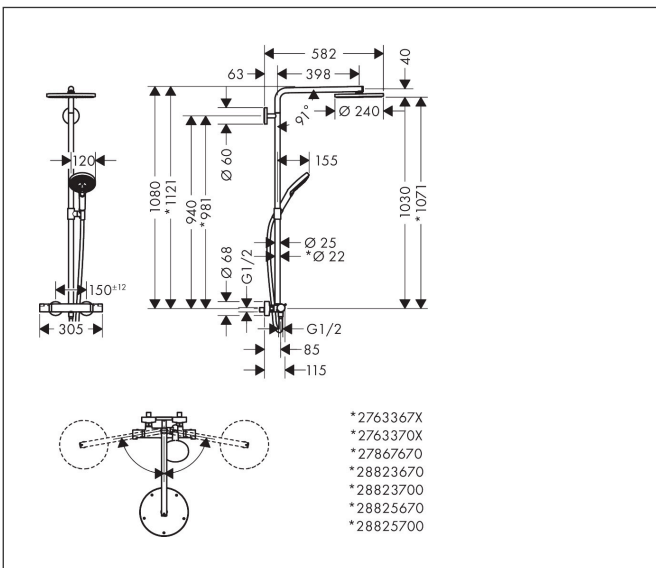

Merk	hansgrohe
Artikelnaam	Raindance S Showerpipe 240 1jet PowderRain EcoSmart+ met thermostaat
Art.nr.	28825700
Oppervlakte	mat wit
Netto prijs	1.642,64 EUR

Product foto

Maat tekeningen

Kenmerken

- bestaat uit: hoofddouche, handdouche, douchethermostaat, doucheslang, schuifstuk, douchestang
- hoofddouche Raindance S 240 PowderRain
- afmeting straalplaatoppervlak hoofddouche: 240 mm
- straalsoort hoofddouche: PowderRain
- functie van: 5,7 l/min
- straalsoort handdouche: PowderRain, Rain, Whirl intensieve massagestraal
- maximale doorstroomhoeveelheid van handdouche bij 3 bar: 5,3 l/min
- maximale doorstroomhoeveelheid voor Showerpipe bij 3 bar: 5,7 l/min
- minimale bedrijfsdruk: 1,5 bar
- maximale bedrijfsdruk: 10 bar
- FlexPower: straalnoppen passen zich automatisch aan de waterdruk aan door te openen en te sluiten
- QuickClean+: voorkom kalkaanslag dankzij de elasticiteit van de straalnoppen
- schuifstuk met hoogteverstelling
- lengte douchearm hoofddouche: 460 mm
- draaibare douchearm
- thermostaat Ecostat Comfort
- Veiligheidsblokkering bij 40°C
- SafetyFunctie: maximale warmwatertemperatuur vooraf instelbaar

Technologie

Straalsoorten

Merk hansgrohe
 Artikelnaam **Raindance S** Showerpipe 240 1jet PowderRain EcoSmart+ met thermostaat
 Art.nr. 28825700
 Oppervlakte mat wit
 Netto prijs 1.642,64 EUR

Stroomschema

1 Handdouche
 2 Hoofddouche

Merk hansgrohe
 Artikelnaam **Raindance S** Showerpipe 240 1jet PowderRain EcoSmart+ met thermostaat
 Art.nr. 28825700
 Oppervlakte mat wit
 Netto prijs 1.642,64 EUR

Explosietekening voor bouwjaar: >01/25