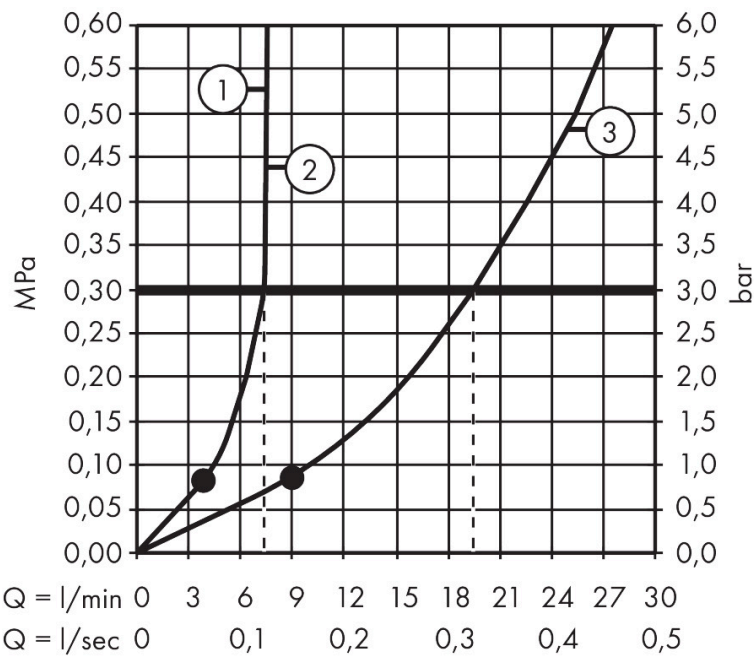

Certificaat

Merk hansgrohe
 Artikelnaam **Activera S** Showerpipe 240 1jet EcoSmart met badthermostaat Ecostat Fine
 Art.nr. 28871000
 Oppervlakte chroom
 Netto prijs 795,86 EUR

Stroomschema

- 1 Handdouche
- 2 Baduitloop
- 3 Hoofddouche

Merk	hansgrohe
Artikelnaam	Activera S Showerpipe 240 1jet EcoSmart met badthermostaat Ecostat Fine
Art.nr.	28871000
Oppervlakte	chrom
Netto prijs	795,86 EUR

Installatievoorbeelden

i Afmetingen kunnen variëren vanwege keramische toleranties die verband houden met het productieproces.