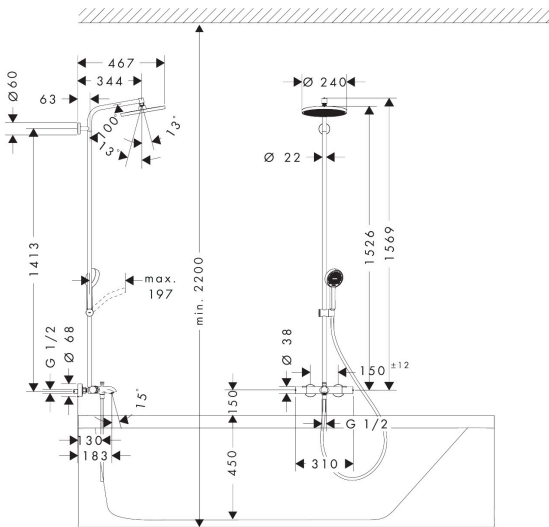

Certificaat

Merk hansgrohe
 Artikelnaam **Activera S** Showerpipe 240 1jet EcoSmart met badthermostaat Ecostat Fine
 Art.nr. 28871000
 Oppervlakte chroom
 Netto prijs 795,86 EUR

Stroomschema

- 1 Handdouche
- 2 Baduitloop
- 3 Hoofddouche

Merk	hansgrohe
Artikelnaam	Activera S Showerpipe 240 1jet EcoSmart met badthermostaat Ecostat Fine
Art.nr.	28871000
Oppervlakte	chrom
Netto prijs	795,86 EUR

Installatievoorbeelden

i Afmetingen kunnen variëren vanwege keramische toleranties die verband houden met het productieproces.