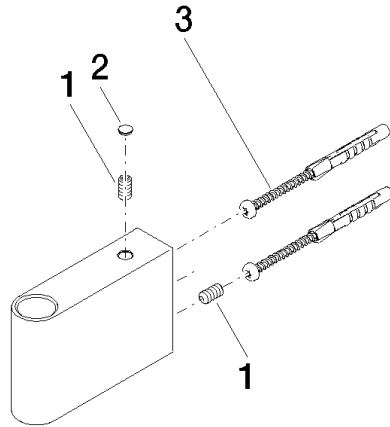

Showerpipe Halter für Regenbrausen 140 x 95 x 90 mm - Dark Platinum gebürstet

90 17 11 150 00

Showerpipe Halter für Regenbrausen 140 x 95 x 90 mm - Dark Platinum gebürstet

90 17 11 150 00

Showerpipe Halter für Regenbrausen 140 x 95 x 90 mm - Dark Platinum gebürstet

90 17 11 150 00

Showerpipe Halter für Regenbrausen 140 x 95 x 90 mm - Dark Platinum
gebürstet

90 17 11 150 00

Showerpipe Halter für Regenbrausen 140 x 95 x 90 mm - Dark Platinum gebürstet

90 17 11 150 00

Ersatzteilstückliste

Nr.	Artikelnummer	Benennung	Verbaumenge	Lieferzeit
	09 31 11 211 90	Befestigung Gewindestift mit Innensechskant mit Ringschneide M6 x 12 mm -	5	-

Ersatzteil nicht mehr bestellbar, bitte bestellen Sie den Nachfolgeartikel
