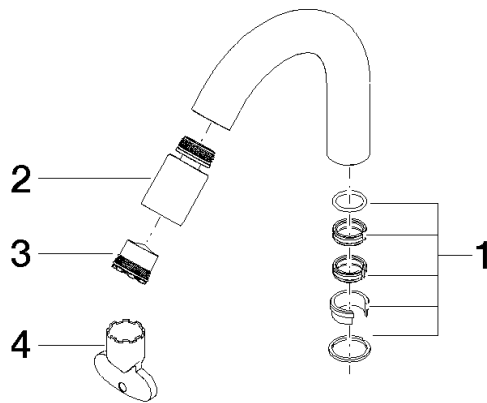

Auslauf 85 mm, 5,7 l/min. - Platin gebürstet

90 28 22 314 00

Auslauf 85 mm, 5,7 l/min. - Platin gebürstet

90 28 22 314 00

Auslauf 85 mm, 5,7 l/min. - Platin gebürstet

90 28 22 314 00

Auslauf 85 mm, 5,7 l/min. - Platin gebürstet

90 28 22 314 00

Produktversion bis 10/1/2020

Produktversion ab 10/1/2020

Auslauf 85 mm, 5,7 l/min. - Platin gebürstet

90 28 22 314 00

Ersatzteilstückliste

Produktversion bis 10/1/2020

Produktversion ab 10/1/2020

Nr.	Artikelnummer	Benennung	Verbaumenge	Lieferzeit
	90 28 10 166 00 90	Dichtungssatz Ø 22 x 50 mm -	4	2