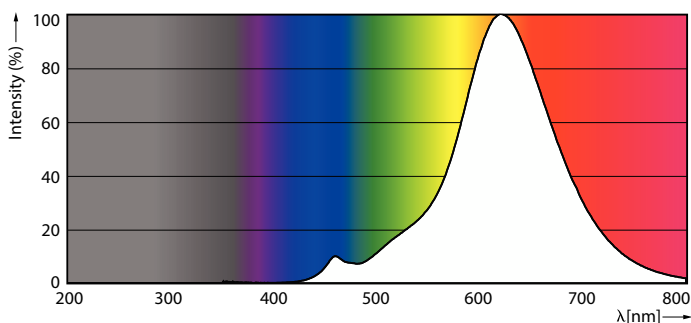

Maatschets

Product	D	C
LED giant 20W E27 T65 1800K smoky D	66 mm	273 mm

Fotometrische gegevens

Light Distribution Diagram - LED giant 20W E27 T65 1800K smoky D

Spectral Power Distribution Colour - LED giant 20W E27 T65 1800K smoky D