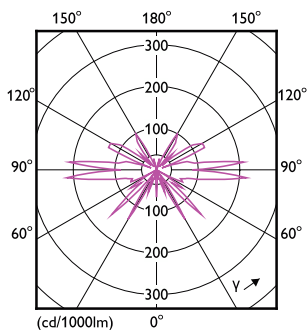

Eigenschappen behuizing en afmetingen

Lampafwerking	Smoky
Lampmateriaal	Glas
Lampvorm	T65

Keurmerken en classificaties

Energieverbruik kWh/1.000 uur	7 kWh
EyeComfort	Ja

Productgegevens

Productnaam voor bestelling	LED giant 20W E27 T65 1800K smoky D
-----------------------------	-------------------------------------

Maatschets

Product	D	C
LED giant 20W E27 T65 1800K smoky D	66 mm	273 mm

Fotometrische gegevens

Light Distribution Diagram - LED giant 20W E27 T65 1800K smoky D

Spectral Power Distribution Colour - LED giant 20W E27 T65 1800K smoky D