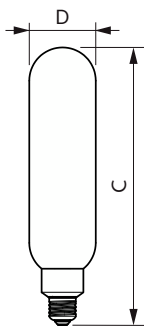

Eigenschappen behuizing en afmetingen

Lampafwerking	Smoky
Lampmateriaal	Glas
Lampvorm	T65

Keurmerken en classificaties

Energieverbruik kWh/1.000 uur	7 kWh
EyeComfort	Ja

Productgegevens

Productnaam voor bestelling	LED giant 20W E27 T65 1800K smoky D
-----------------------------	-------------------------------------

Maatschets

Product	D	C
LED giant 20W E27 T65 1800K smoky D	66 mm	273 mm

Fotometrische gegevens

Light Distribution Diagram - LED giant 20W E27 T65 1800K smoky D

Spectral Power Distribution Colour - LED giant 20W E27 T65 1800K smoky D