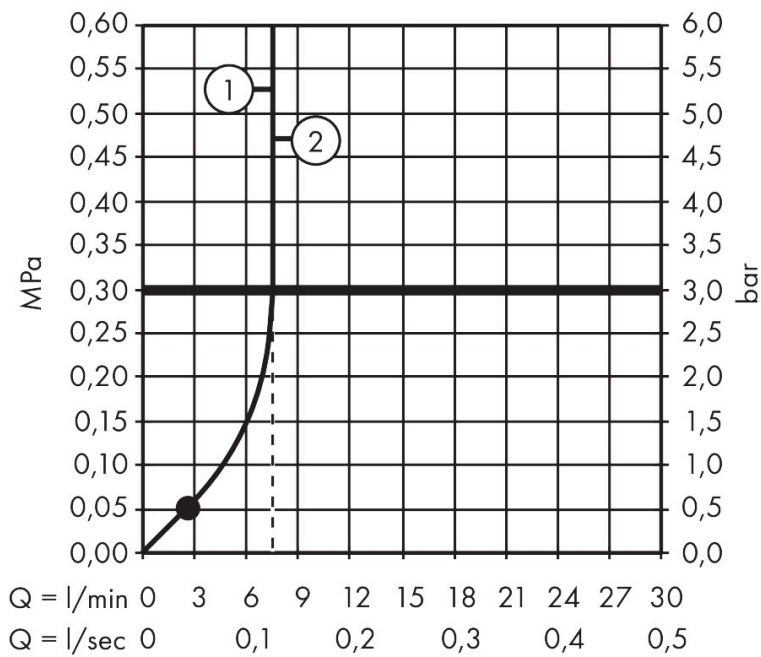

Certificaat

Merk hansgrohe
 Artikelnaam **Activera S** Showerpipe 240 1jet EcoSmart Reno Varia
 Art.nr. 28074000
 Oppervlakte chroom
 Netto prijs 480,79 EUR

Stroomschema

Merk	hansgrohe
Artikelnaam	Activera S Showerpipe 240 1jet EcoSmart Reno Varia
Art.nr.	28074000
Oppervlakte	chrom
Netto prijs	480,79 EUR

Explosietekening voor bouwjaar: >05/25

Merk	hansgrohe
Artikelnaam	Activera S Showerpipe 240 1jet EcoSmart Reno Varia
Art.nr.	28074000
Oppervlakte	chrom
Netto prijs	480,79 EUR

Onderdelen voor bouwjaar: >05/25