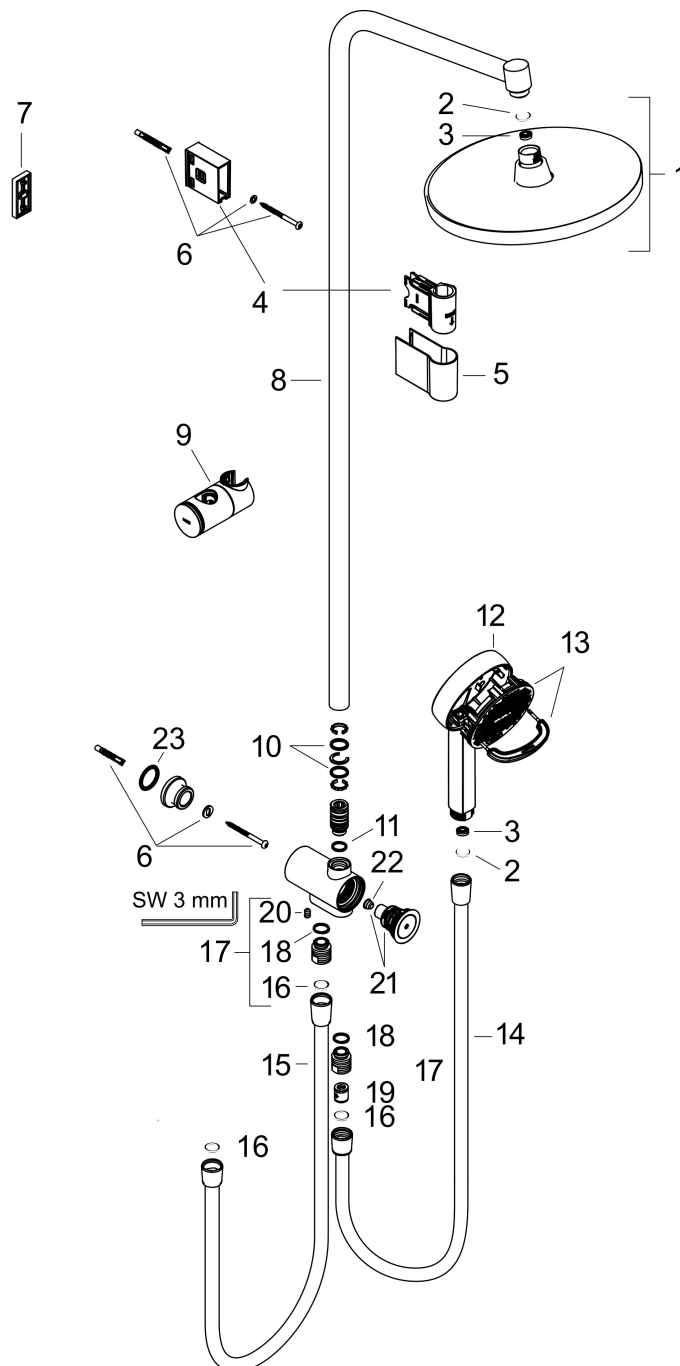

Certificaat

Merk hansgrohe
 Artikelnaam **Activera S** Showerpipe 240 1jet EcoSmart Reno Varia
 Art.nr. 28074000
 Oppervlakte chroom
 Netto prijs 480,79 EUR

Stroomschema

Merk	hansgrohe
Artikelnaam	Activera S Showerpipe 240 1jet EcoSmart Reno Varia
Art.nr.	28074000
Oppervlakte	chrom
Netto prijs	480,79 EUR

Explosietekening voor bouwjaar: >05/25

Merk	hansgrohe
Artikelnaam	Activera S Showerpipe 240 1jet EcoSmart Reno Varia
Art.nr.	28074000
Oppervlakte	chrom
Netto prijs	480,79 EUR

Onderdelen voor bouwjaar: >05/25

Pos	Beschrijving	Art.nr.	Prijs
1	Hoofdouche	28056000	150,35
2	zeefdichting	94246000	3,12
3	doorstroombegrenzer	87837000	8,01
4	wandsteun	92976000	10,82
5	afdekkap	92975000	21,22
6	bevestigingsmateriaal	96179000	10,82
7	opvulschijf 7 mm	92950000	17,26
8	stijgbuis 1070 mm	92444000	153,50
9	schuifstuk cpl.	93517007	34,01
10	O-ring 15x2,5	98131000	3,12
11	O-ring 12x2,25	98382000	3,12
12	Handdouche	28033000	30,85
13	straalschijf compl.	28899000	16,47
14	doucheslang Isiflex'B 1,60 m	28276000	33,73
15	doucheslang	28278000	26,73
16	dichting	98058000	3,12
17	muuraansluitbocht	96044000	13,21
18	O-ring 14x2	98129000	3,12
19	terugslagklepset DW 15	94074000	13,21
20	inbusschroef M6x10 DIN 914	96526000	3,12
21	omstelling compl.	98343000	66,87
22	zeef	97735000	3,12
23	O-ring 22x3,5	92519000	3,12