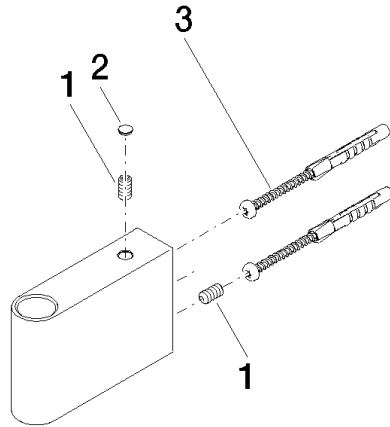

Showerpipe Halter für Regenbrausen 140 x 95 x 90 mm - Chrom gebürstet

90 17 11 150 00

Showerpipe Halter für Regenbrausen 140 x 95 x 90 mm - Chrom gebürstet

90 17 11 150 00

Showerpipe Halter für Regenbrausen 140 x 95 x 90 mm - Chrom gebürstet

90 17 11 150 00

Showerpipe Halter für Regenbrausen 140 x 95 x 90 mm - Chrom gebürstet

90 17 11 150 00

Showerpipe Halter für Regenbrausen 140 x 95 x 90 mm - Chrom gebürstet

90 17 11 150 00

Ersatzteilstückliste

Nr.	Artikelnummer	Benennung	Verbaumenge	Lieferzeit
	09 31 11 211 90	Befestigung Gewindestift mit Innensechskant mit Ringschneide M6 x 12 mm -	5	-

Ersatzteil nicht mehr bestellbar, bitte bestellen Sie den Nachfolgeartikel
