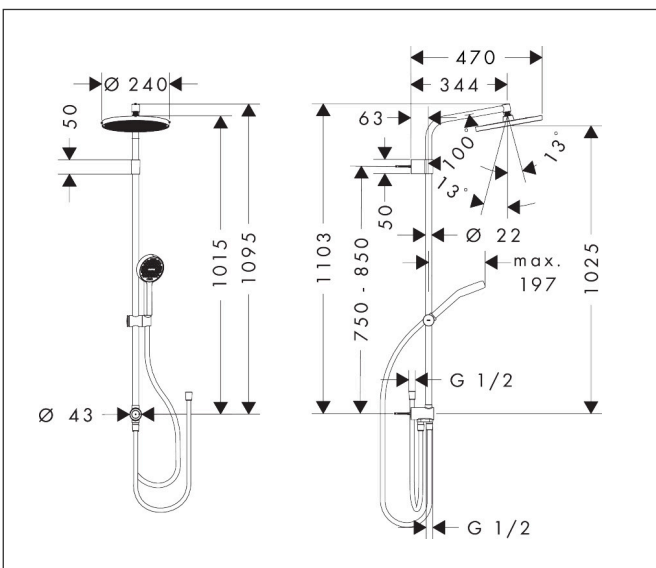

Merk hansgrohe
 Artikelnaam **Activera S** Showerpipe 240 1jet EcoSmart Reno Varia
 Art.nr. 28074670
 Oppervlakte mat zwart
 Netto prijs 600,96 EUR

Product foto

Maat tekeningen

Kenmerken

- bestaat uit: hoofddouche, handdouche, douchestang, schuifstuk, doucheslang
- hoofddouche Activera S 240 1jet
- afmeting straalplaatoppervlak hoofddouche: 240 mm
- straalsoort hoofddouche: Rain
- oppervlak straalplaat: grafiet
- FlexPower: straalnoppen passen zich automatisch aan de waterdruk aan door te openen en te sluiten
- QuickClean+: voorkom kalkaanslag dankzij de elasticiteit van de straalnoppen
- doorstroomregelaar: 8 l/min (met mogelijke toleranties -20%)
- straalsoort handdouche: Rain, ImpactRain
- maximale doorstroomhoeveelheid van handdouche bij 3 bar: 7,7 l/min
- maximale doorstroomhoeveelheid voor Showerpipe bij 3 bar: 8 l/min
- minimale bedrijfsdruk: 0,5 bar
- maximale bedrijfsdruk: 6 bar
- kogelgewricht: hoek hoofddouche verstelbaar
- handige straalkeuze via Select-knop op de handdouche
- er kunnen niet twee functies tegelijk stromen
- variabele wandhouder
- afstand boorgaten is variabel: 750 - 850 mm
- hoogte van buis kan worden verkort
- diameter glijstang: 22 mm

Technologie

Straalsoorten

Certificaat

Merk hansgrohe
 Artikelnaam **Activera S** Showerpipe 240 1jet EcoSmart Reno Varia
 Art.nr. 28074670
 Oppervlakte mat zwart
 Netto prijs 600,96 EUR

Stroomschema

Merk hansgrohe
 Artikelnaam **Activera S** Showerpipe 240 1jet EcoSmart Reno Varia
 Art.nr. 28074670
 Oppervlakte mat zwart
 Netto prijs 600,96 EUR

Installatievoorbeelden

i Afmetingen kunnen variëren vanwege keramische toleranties die verband houden met het productieproces.

Merk hansgrohe
 Artikelnaam **Activera S** Showerpipe 240 1jet EcoSmart Reno Varia
 Art.nr. 28074670
 Oppervlakte mat zwart
 Netto prijs 600,96 EUR