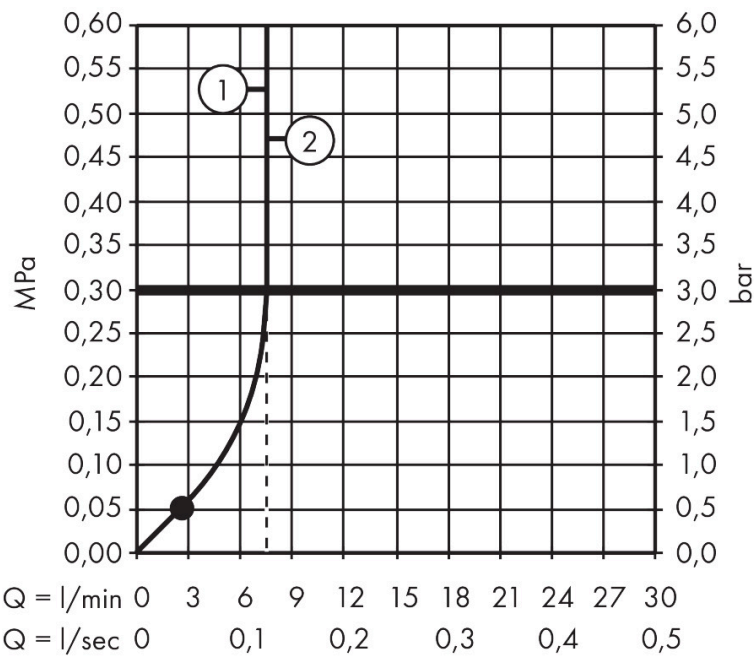

Merk hansgrohe
 Artikelnaam **Activera S** Showerpipe 240 1jet EcoSmart Reno Varia
 Art.nr. 28074670
 Oppervlakte mat zwart
 Netto prijs 600,96 EUR

Product foto

Maat tekeningen

Kenmerken

- bestaat uit: hoofddouche, handdouche, douchestang, schuifstuk, doucheslang
- hoofddouche Activera S 240 1jet
- afmeting straalplaatoppervlak hoofddouche: 240 mm
- straalsoort hoofddouche: Rain
- oppervlak straalplaat: grafiet
- FlexPower: straalnoppen passen zich automatisch aan de waterdruk aan door te openen en te sluiten
- QuickClean+: voorkom kalkaanslag dankzij de elasticiteit van de straalnoppen
- doorstroomregelaar: 8 l/min (met mogelijke toleranties -20%)
- straalsoort handdouche: Rain, ImpactRain
- maximale doorstroomhoeveelheid van handdouche bij 3 bar: 7,7 l/min
- maximale doorstroomhoeveelheid voor Showerpipe bij 3 bar: 8 l/min
- minimale bedrijfsdruk: 0,5 bar
- maximale bedrijfsdruk: 6 bar
- kogelgewricht: hoek hoofddouche verstelbaar
- handige straalkeuze via Select-knop op de handdouche
- er kunnen niet twee functies tegelijk stromen
- variabele wandhouder
- afstand boorgaten is variabel: 750 - 850 mm
- hoogte van buis kan worden verkort
- diameter glijstang: 22 mm

Technologie

Straalsoorten

Certificaat

Merk hansgrohe
 Artikelnaam **Activera S** Showerpipe 240 1jet EcoSmart Reno Varia
 Art.nr. 28074670
 Oppervlakte mat zwart
 Netto prijs 600,96 EUR

Stroomschema

Merk hansgrohe
 Artikelnaam **Activera S** Showerpipe 240 1jet EcoSmart Reno Varia
 Art.nr. 28074670
 Oppervlakte mat zwart
 Netto prijs 600,96 EUR

Installatievoorbeelden

i Afmetingen kunnen variëren vanwege keramische toleranties die verband houden met het productieproces.

Merk hansgrohe
 Artikelnaam **Activera S** Showerpipe 240 1jet EcoSmart Reno Varia
 Art.nr. 28074670
 Oppervlakte mat zwart
 Netto prijs 600,96 EUR