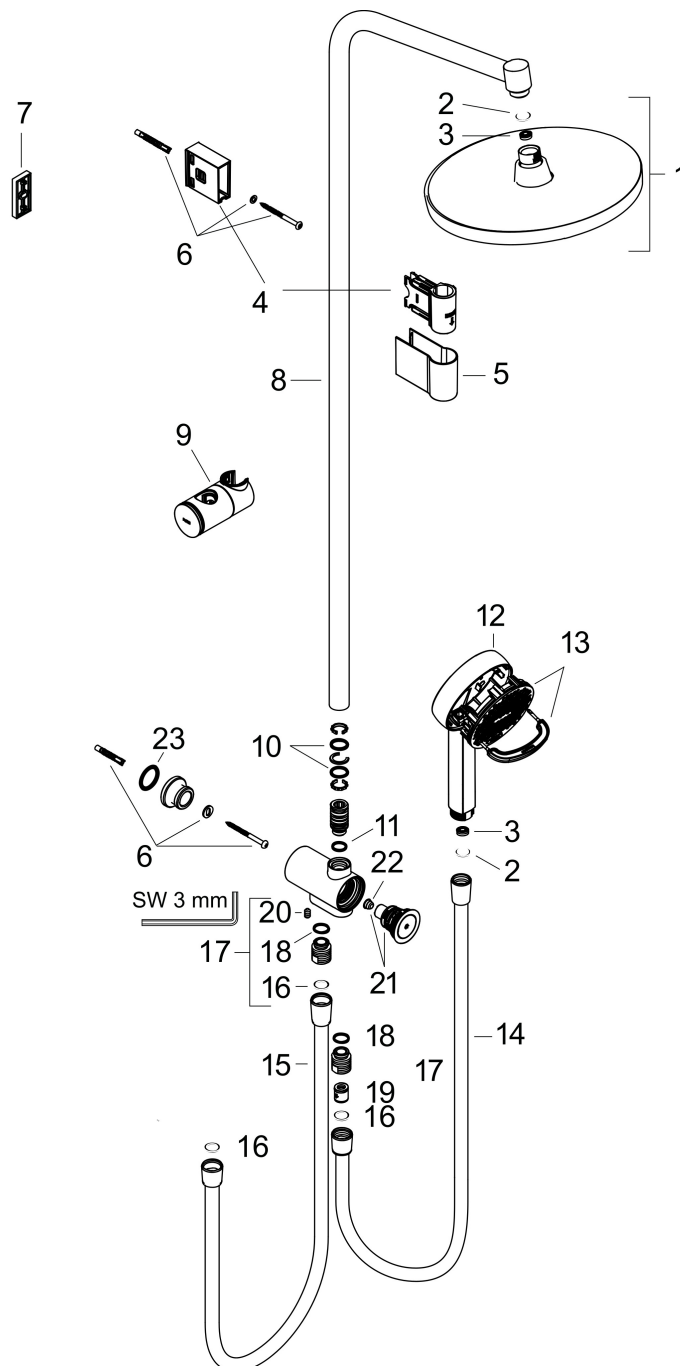

Merk hansgrohe
 Artikelnaam **Activera S** Showerpipe 240 1jet EcoSmart Reno Varia
 Art.nr. 28074670
 Oppervlakte mat zwart
 Netto prijs 600,96 EUR

Product foto

Maat tekeningen

Kenmerken

- bestaat uit: hoofddouche, handdouche, douchestang, schuifstuk, doucheslang
- hoofddouche Activera S 240 1jet
- afmeting straalplaatoppervlak hoofddouche: 240 mm
- straalsoort hoofddouche: Rain
- oppervlak straalplaat: grafiet
- FlexPower: straalnoppen passen zich automatisch aan de waterdruk aan door te openen en te sluiten
- QuickClean+: voorkom kalkaanslag dankzij de elasticiteit van de straalnoppen
- doorstroomregelaar: 8 l/min (met mogelijke toleranties -20%)
- straalsoort handdouche: Rain, ImpactRain
- maximale doorstroomhoeveelheid van handdouche bij 3 bar: 7,7 l/min
- maximale doorstroomhoeveelheid voor Showerpipe bij 3 bar: 8 l/min
- minimale bedrijfsdruk: 0,5 bar
- maximale bedrijfsdruk: 6 bar
- kogelgewricht: hoek hoofddouche verstelbaar
- handige straalkeuze via Select-knop op de handdouche
- er kunnen niet twee functies tegelijk stromen
- variabele wandhouder
- afstand boorgaten is variabel: 750 - 850 mm
- hoogte van buis kan worden verkort
- diameter glijstang: 22 mm

Technologie

Straalsoorten

Certificaat

Merk hansgrohe
 Artikelnaam **Activera S** Showerpipe 240 1jet EcoSmart Reno Varia
 Art.nr. 28074670
 Oppervlakte mat zwart
 Netto prijs 600,96 EUR

Stroomschema

Merk hansgrohe
 Artikelnaam **Activera S** Showerpipe 240 1jet EcoSmart Reno Varia
 Art.nr. 28074670
 Oppervlakte mat zwart
 Netto prijs 600,96 EUR

Explosietekening voor bouwjaar: >05/25

Merk hansgrohe
 Artikelnaam **Activera S** Showerpipe 240 1jet EcoSmart Reno Varia
 Art.nr. 28074670
 Oppervlakte mat zwart
 Netto prijs 600,96 EUR

Onderdelen voor bouwjaar: >05/25