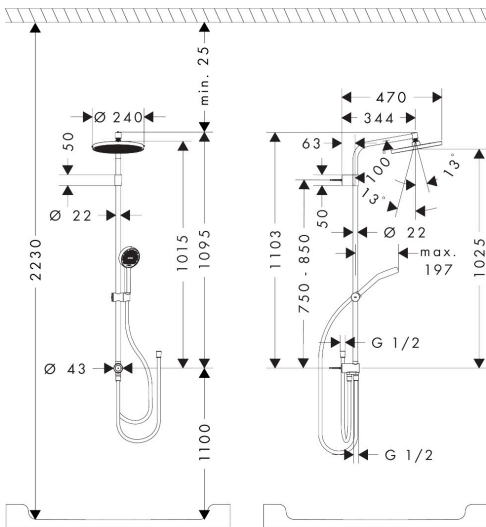

Merk hansgrohe
 Artikelnaam **Activera S** Showerpipe 240 1jet EcoSmart Reno Varia
 Art.nr. 28074670
 Oppervlakte mat zwart
 Netto prijs 600,96 EUR

Product foto

Maat tekeningen

Kenmerken

- bestaat uit: hoofddouche, handdouche, douchestang, schuifstuk, doucheslang
- hoofddouche Activera S 240 1jet
- afmeting straalplaatoppervlak hoofddouche: 240 mm
- straalsoort hoofddouche: Rain
- oppervlak straalplaat: grafiet
- FlexPower: straalnoppen passen zich automatisch aan de waterdruk aan door te openen en te sluiten
- QuickClean+: voorkom kalkaanslag dankzij de elasticiteit van de straalnoppen
- doorstroomregelaar: 8 l/min (met mogelijke toleranties -20%)
- straalsoort handdouche: Rain, ImpactRain
- maximale doorstroomhoeveelheid van handdouche bij 3 bar: 7,7 l/min
- maximale doorstroomhoeveelheid voor Showerpipe bij 3 bar: 8 l/min
- minimale bedrijfsdruk: 0,5 bar
- maximale bedrijfsdruk: 6 bar
- kogelgewricht: hoek hoofddouche verstelbaar
- handige straalkeuze via Select-knop op de handdouche
- er kunnen niet twee functies tegelijk stromen
- variabele wandhouder
- afstand boorgaten is variabel: 750 - 850 mm
- hoogte van buis kan worden verkort
- diameter glijstang: 22 mm

Technologie

Straalsoorten

Certificaat

Merk hansgrohe
 Artikelnaam **Activera S** Showerpipe 240 1jet EcoSmart Reno Varia
 Art.nr. 28074670
 Oppervlakte mat zwart
 Netto prijs 600,96 EUR

Stroomschema

Merk hansgrohe
 Artikelnaam **Activera S** Showerpipe 240 1jet EcoSmart Reno Varia
 Art.nr. 28074670
 Oppervlakte mat zwart
 Netto prijs 600,96 EUR

Installatievoorbeelden

i Afmetingen kunnen variëren vanwege keramische toleranties die verband houden met het productieproces.

Merk hansgrohe
 Artikelnaam **Activera S** Showerpipe 240 1jet EcoSmart Reno Varia
 Art.nr. 28074670
 Oppervlakte mat zwart
 Netto prijs 600,96 EUR