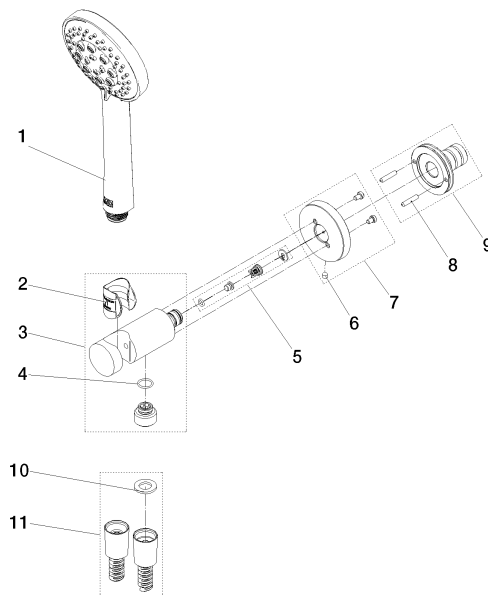

Schlauchbrausegarnitur mit integriertem Brausehalter FlowReduce - Champagne gebürstet (22kt Gold)

SERIENSPEZIFISCH

27 813 660 Produktversion ab 01.09.2025

Ersatzteile für die
anderen
Oberflächenvarianten
finden Sie hier:
Chrom

Ersatzteilstückliste

Nr.	Artikelnummer	Benennung	Verbaumenge	Lieferzeit
6	90 31 11 112 00 90	Befestigung Gewindestift M5 x 6 mm -	1,00	2
7	90 27 66 029 00-46	Rosette Ø 60 x 9,5 mm - Champagne gebürstet (22kt Gold)	1,00	30
5	90 23 01 131 00 90	Rückflussverhinderer -	1,00	2
3	90 11 03 137 00-46	Wandanschlussbogen mit Brausehalter inkl. Befestigungssatz Ø 33,5 x 93 mm - Champagne gebürstet (22kt Gold)	1,00	30
1	90 12 11 143 30-46	Brause	1,00	-
Ersatzteil nicht mehr bestellbar, bitte bestellen Sie den Nachfolgeartikel				
2	09 18 40 216 90	Hülse 29 x 32 x 29 mm -	1,00	2
4	09 14 10 213 90	O-Ring EPDM 70 12,0 x 1,5 mm -	1,00	2
10	90 14 20 026 00 90	Dichtung 14 x 8 x 2 mm Centellen WS 3820 -	1,00	2
11	90 30 02 008 00-46	Schlauch mit Konus 1/2" x 1/2" x 1250 mm - Champagne gebürstet (22kt Gold)	1,00	30
8	90 24 03 325 00 90	Nippel	1,00	2
9	04 31 11 115 00 90	Beutel m. Gewindestift M4 x 20 mm -	1,00	2