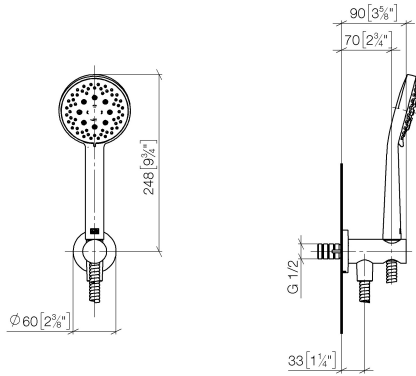

Schlauchbrausegarnitur mit integriertem Brausehalter FlowReduce -
Champagne gebürstet (22kt Gold)

SERIENSPEZIFISC
11

27 813 660 Produktversion ab 01.09.2025

- Brausekopf Ø 100 mm
- Dreifach bzw. fünffach verstellbar: PURIFY RAIN, COMPACT SOFT FLOW, COMPACT AQUAPRESSURE FLOW, Durchfluss max. 6,8 l/min (bei 3 Bar)
- Funktion ab: 6 l/min
- Eigensicher gegen Rückfließen
- mit Antikalk-System
- Metallbrauseschlauch 1250 mm mit integriertem Verdreherschutz

Technische Daten:

- Rosette Ø 60 mm
- Anschluss 1/2"

Hinweise:

- Dieses Produkt leistet einen Beitrag zur Erfüllung der Vorgaben von nachhaltigen Gebäudezertifizierungen, z.B. LEED®, BREEAM®, DGNB

	Champagne gebürstet (22kt Gold)	27 813 660-46 0010
	Chrom	27 813 660-00 0010
	Platin gebürstet	27 813 660-06 0010
	Platin	27 813 660-08 0010
	Dark Chrome	27 813 660-19 0010
	Light Gold (PVD)	27 813 660-26 0010
	Light Gold gebürstet (PVD)	27 813 660-27 0010
	Messing gebürstet (23kt Gold)	27 813 660-28 0010
	Schwarz matt	27 813 660-33 0010
	Gold gebürstet (PVD)	27 813 660-37 0010
	Dark Brass gebürstet (PVD)	27 813 660-39 0010
	Bronze gebürstet (PVD)	27 813 660-42 0010
	Champagne (22kt Gold)	27 813 660-47 0010
	Chrom gebürstet	27 813 660-93 0010
	Dark Platin gebürstet	27 813 660-99 0010

Schlauchbrausegarnitur mit integriertem Brausehalter FlowReduce -
Champagne gebürstet (22kt Gold)

SERIENSPEZIFISC
,,

27 813 660 Produktversion ab 01.09.2025

mm [inches]

Schlauchbrausegarnitur mit integriertem Brausehalter FlowReduce - Champagne gebürstet (22kt Gold)