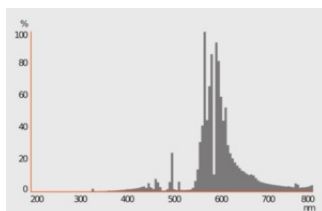

## TECHNISCHE GEGEVENS

## Fotometrische gegevens

Lichtstroom	6600 lm
Lichtstroom efficiëntie	88 lm/W
Kleurtemperatuur	2000 K
Kleurweergave-index Ra	≤25
Lichtkleur	220
Lichtstroom (LLMF) bij 2.000 h	0.94
Lichtstroom (LLMF) bij 4.000 h	0.91
Lichtstroom (LLMF) bij 6.000 h	0.90
Lichtstroom (LLMF) bij 8.000 h	0.89
Lichtstroom (LLMF) bij 12.000 h	0.89
Lichtstroom (LLMF) bij 16.000 h	0.88
Lichtstroom (LLMF) bij 20.000 h	0.86
UV-bescherming	Nee