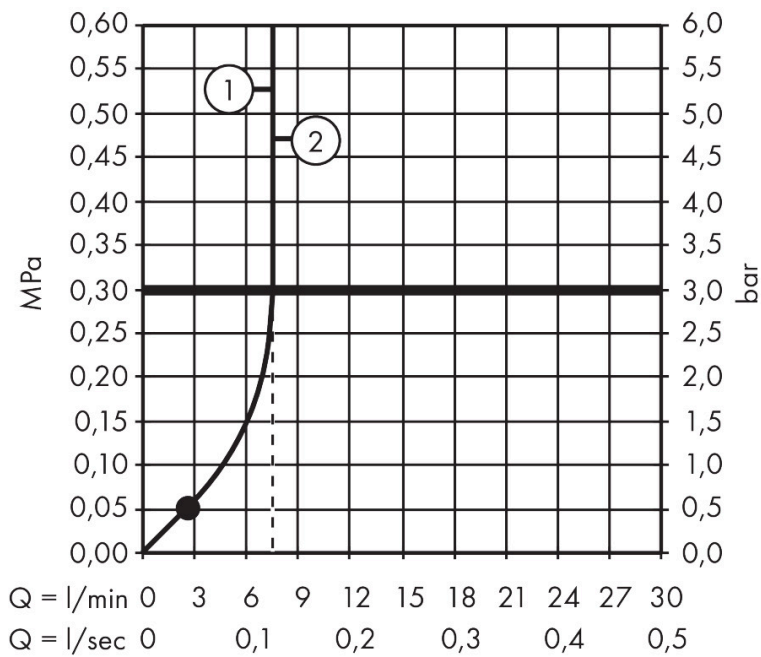

Merk hansgrohe
 Artikelnaam **Activera S** Showerpipe 240 1jet EcoSmart met Ecostat Fine Varia
 Art.nr. 28078000
 Oppervlakte chroom
 Netto prijs 569,23 EUR

Product foto

Maat tekeningen

Kenmerken

- bestaat uit: hoofddouche, handdouche, douchethermostaat, douchestang, schuifstuk, doucheslang
- hoofddouche Activera S 240 1jet
- afmeting straalplaatoppervlak hoofddouche: 240 mm
- straalsoort hoofddouche: Rain
- oppervlak straalplaat: grafiet
- afneembare douchekop
- doorstroomregelaar: 8 l/min (met mogelijke toleranties -20%)
- functie van: 2,9 l/min
- doorstroomhoeveelheid Rain bij 3 bar: 7,7 l/min
- straalsoort handdouche: Rain, ImpactRain
- maximale doorstroomhoeveelheid van handdouche bij 3 bar: 7,8 l/min
- maximale doorstroomhoeveelheid voor Showerpipe bij 3 bar: 8 l/min
- minimale bedrijfsdruk: 1 bar
- maximale bedrijfsdruk: 10 bar
- FlexPower: straalnoppen passen zich automatisch aan de waterdruk aan door te openen en te sluiten
- handige straalkeuze via Select-knop op de handdouche
- QuickClean+: voorkom kalkaanslag dankzij de elasticiteit van de straalnoppen
- kogelgewricht: hoek hoofddouche verstelbaar
- in hoogte verstelbaar schuifstuk met vergrendelend push-schuifstuk

Technologie

Straalsoorten

Certificaat

Merk hansgrohe
 Artikelnaam **Activera S** Showerpipe 240 1jet EcoSmart met Ecostat Fine Varia
 Art.nr. 28078000
 Oppervlakte chrom
 Netto prijs 569,23 EUR

Stroomschema

Merk hansgrohe
 Artikelnaam **Activera S** Showerpipe 240 1jet EcoSmart met Ecostat Fine Varia
 Art.nr. 28078000
 Oppervlakte chroom
 Netto prijs 569,23 EUR

Installatievoorbeelden

i Afmetingen kunnen variëren vanwege keramische toleranties die verband houden met het productieproces.