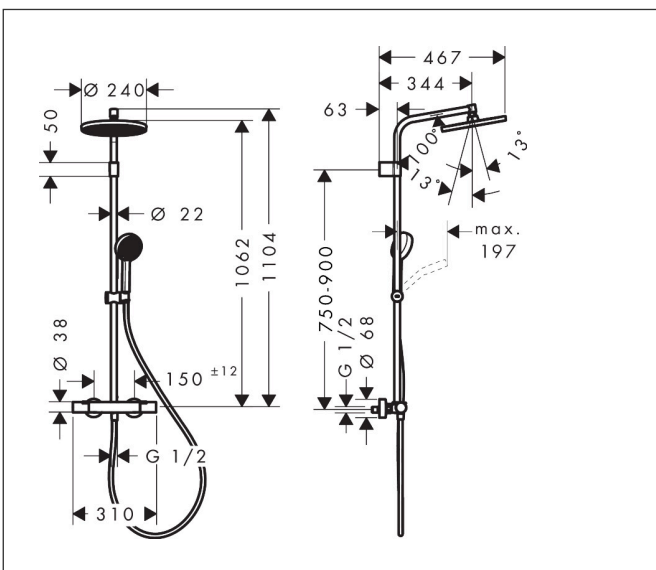

Merk hansgrohe
 Artikelnaam **Activera S** Showerpipe 240 1jet EcoSmart met Ecostat Fine Varia
 Art.nr. 28078000
 Oppervlakte chroom
 Netto prijs 569,23 EUR

Product foto

Maat tekeningen

Kenmerken

- bestaat uit: hoofddouche, handdouche, douchethermostaat, douchestang, schuifstuk, doucheslang
- hoofddouche Activera S 240 1jet
- afmeting straalplaatoppervlak hoofddouche: 240 mm
- straalsoort hoofddouche: Rain
- oppervlak straalplaat: grafiet
- afneembare douchekop
- doorstroomregelaar: 8 l/min (met mogelijke toleranties -20%)
- functie van: 2,9 l/min
- doorstroomhoeveelheid Rain bij 3 bar: 7,7 l/min
- straalsoort handdouche: Rain, ImpactRain
- maximale doorstroomhoeveelheid van handdouche bij 3 bar: 7,8 l/min
- maximale doorstroomhoeveelheid voor Showerpipe bij 3 bar: 8 l/min
- minimale bedrijfsdruk: 1 bar
- maximale bedrijfsdruk: 10 bar
- FlexPower: straalnoppen passen zich automatisch aan de waterdruk aan door te openen en te sluiten
- handige straalkeuze via Select-knop op de handdouche
- QuickClean+: voorkom kalkaanslag dankzij de elasticiteit van de straalnoppen
- kogelgewricht: hoek hoofddouche verstelbaar
- in hoogte verstelbaar schuifstuk met vergrendelend push-schuifstuk

Technologie

Straalsoorten

Certificaat

Merk hansgrohe
 Artikelnaam **Activera S** Showerpipe 240 1jet EcoSmart met Ecostat Fine Varia
 Art.nr. 28078000
 Oppervlakte chrom
 Netto prijs 569,23 EUR

Stroomschema