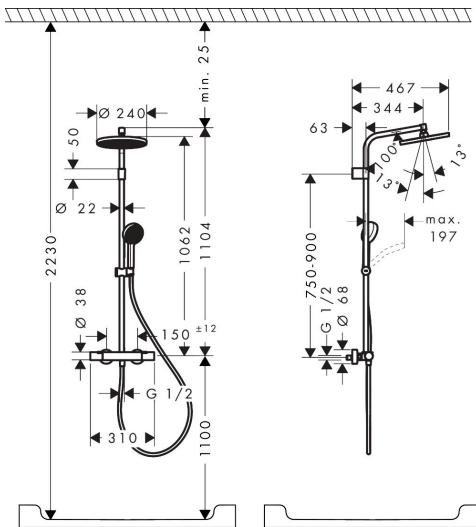

Merk hansgrohe
Artikelnaam **Activera S** Showerpipe 240 1jet EcoSmart met Ecostat Fine Varia
Art.nr. 28078000
Oppervlakte chroom
Netto prijs 569,23 EUR

Installatievoorbeelden

i Afmetingen kunnen variëren vanwege keramische toleranties die verband houden met het productieproces.