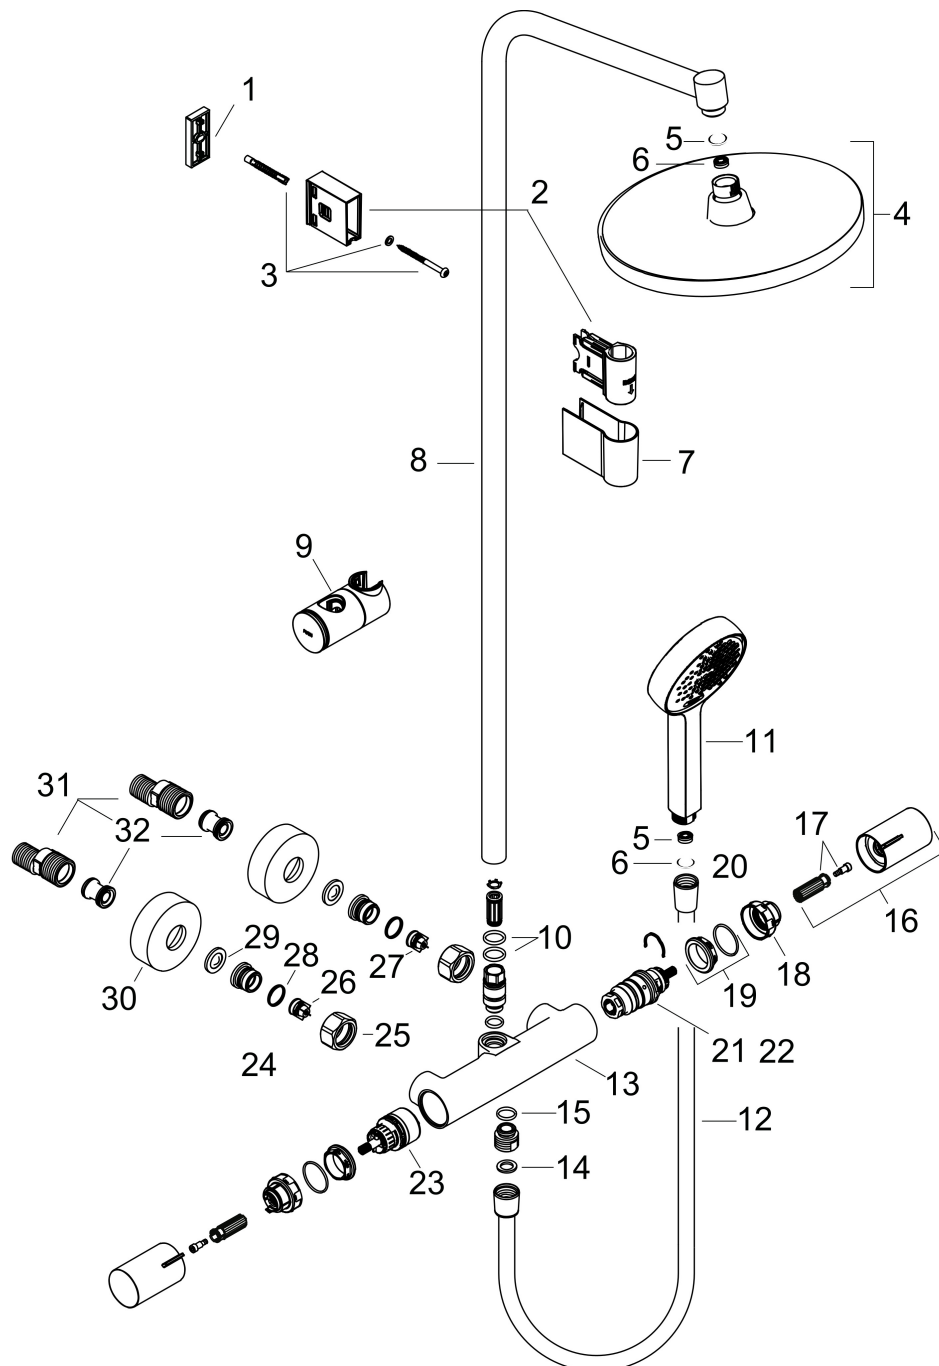

Merk hansgrohe
Artikelnaam **Activera S** Showerpipe 240 1 jet EcoSmart met Ecostat Fine Varia
Art.nr. 28078000
Oppervlakte chroom
Netto prijs 569,23 EUR

Explosietekening voor bouwjaar: >06/25

Merk	hansgrohe
Artikelnaam	Activera S Showerpipe 240 1jet EcoSmart met Ecostat Fine Varia
Art.nr.	28078000
Oppervlakte	chrom
Netto prijs	569,23 EUR

Onderdelen voor bouwjaar: >06/25

Pos	Beschrijving	Art.nr.	Prijs
1	opvulschijf 7 mm	92950000	17,26
2	wandsteun	92976000	10,82
3	bevestigingsmateriaal	96179000	10,82
4	Hoofdouche	28056000	150,35
5	zeefdichting	94246000	3,12
6	doorstroombegrenzer	87837000	8,01
7	afdekkap	92975000	21,22
8	stijgbuis 1070 mm	92444000	153,50
9	schuifstuk cpl.	93517007	34,01
10	O-ring 15x2,5	98131000	3,12
11	Handdouche	28033000	30,85
12	doucheslang Isiflex'B 1,60 m	28276000	33,73
13	Thermostaat	85406000	312,42
14	dichting	98058000	3,12
15	O-ring 14x2	98129000	3,12
16	thermostaatgreep	87707000	42,22
17	greepadapter m. schroef	95843000	8,01
18	aanslagring	87708000	8,01
19	moer	98913000	17,26
20	O-ring 26x1,5	98390000	3,12
21	temperatuur regeleenheid	98282000	95,16
22	regeleenheid voor verwisselde aansluitingen	92373000	236,70
23	bovendeel met omstelling	98283000	66,87
24	koppelingenset	94285000	59,63
25	moeren set	96157000	26,73
26	terugslagklep (drukbestendig tot 2 MPa)	93136000	26,73
27	terugslagklep	96737000	26,73
28	O-ring 17x1,5	98137000	3,12
29	zeefdichting	96922000	8,01
30	rozet Ø 68 mm	96467000	17,26
31	S-koppelingenset (±12 mm)	94140000	42,22
32	slagdemper	96429000	4,99