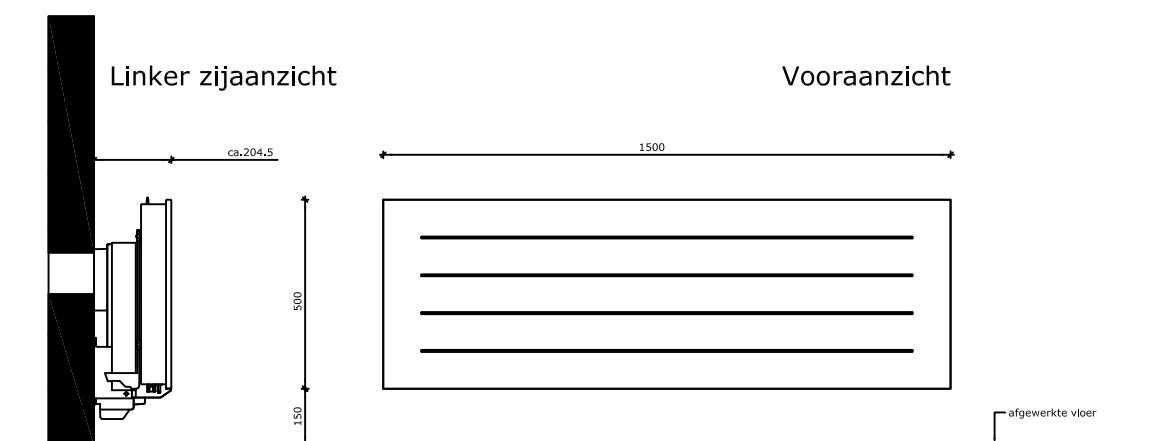

## Sublime t.b.v. Climarad 2.0: 1.500x500mm

Onderkant radiator tot afgewerkte vloer (incl. vloerbedekking) dient min. 150 mm te bedragen!

Bij montage van de consoles op achterliggende leidingsystemen in de muur letten!

Alle maten in millimeters.

Model	Masterwatt Sublime t.b.v. Climarad 2.0 ZR
Typen	1500 x 500 (2400W)
Fabrikant	Masterwatt B.V.

Voltage	230V
Formaat	A4
Schaal	1:20

Datum	14-12-2020
wijz. a	30-01-2024
wijz. b	01-07-2024