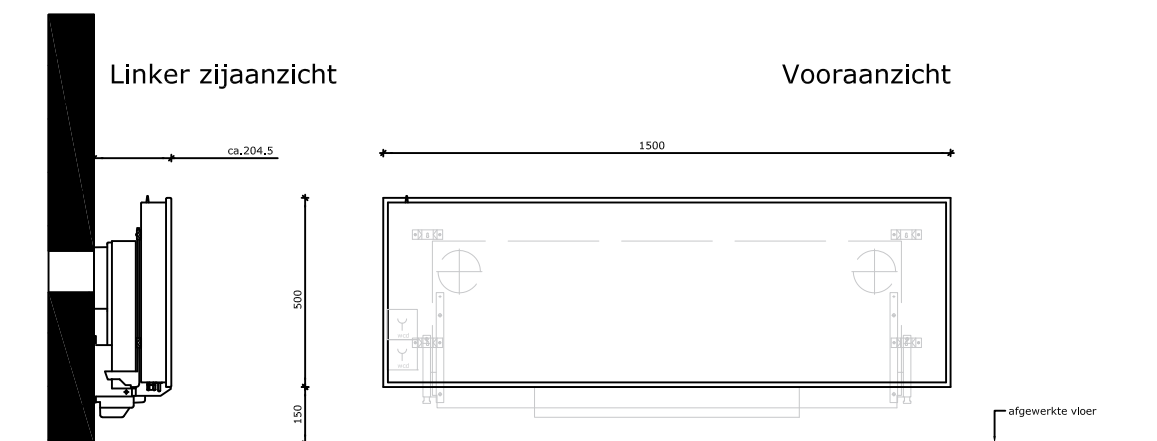

## Sublime t.b.v. Climarad 2.0: 1.500x500mm

Onderkant radiator tot afgewerkte vloer (incl. vloerbedekking) dient min. 150 mm te bedragen!

Bij montage van de consoles op achterliggende leidingsystemen in de muur letten!

Alle maten in millimeters.

Model	Masterwatt Sublime t.b.v. Climarad 2.0 ZR
Typen	1500 x 500 (2400W)
Fabrikant	Masterwatt B.V.

Voltage	230V
Formaat	A4
Schaal	1:20

Datum	14-12-2020
wijz. a	30-01-2024
wijz. b	01-07-2024