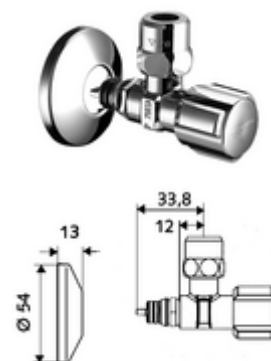

Artikelnummer: 05 304 06 99

Haakse-kraan met regelfunctie QUICK COMFORT Steektechniek QUICK

Met COMFORT-greep. Voor onlosmaakbare trek- en verdraaiveilige montage in de QUICK-adapter.

Leveringsomvang

- Haakse-kraan
 - COMFORT-greep
 - Ontgrendelingselement van de waterstop
- Trekvaste messing conus-klemschroefkoppeling met lengtecompensatie
- Schuifrozet Ø 54 mm

Technische gegevens

- Werkstof: Messing conform de Duitse drinkwaterverordening
- Oppervlak: Chroom
- Aansluiting: Steektechniek QUICK DN 15
- Uitgang: Ø 10 mm (DN 10 G 3/8 M)
- Certificaten: P-IX 750/IA, ACS
- Geluidsklasse: I
- Debietsklasse: A

Bij te diepe inbouw

QUICK-verlengstuk 20 mm	Artikelnr.: 00 704 06 99
-------------------------	--------------------------

Montage-instructies

- Adapterlengte kiezen volgens wanduitloop