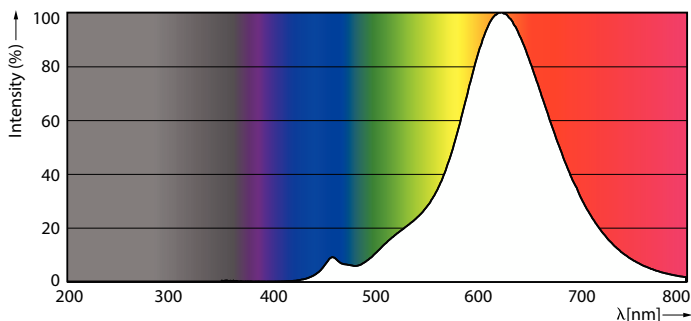

Product gegevens

Algemene informatie	
Lampvoet	E27
Nominale levensduur	15.000 hr
Schakelcyclus	20.000
Nominale levensduur (uren)	15.000 hr
Lamptype	LED
CE-markering	Ja
Conform EU RoHS-richtlijn	Ja

Gegevens lichttechniek	
Kleurcode	818 [CCT of 1800K]
Kleurcode	818 [CCT of 1800K]
Lichtstroom	200 lm
Kleuraanduiding	1800
Gecorreleerde kleurtemperatuur (nom)	1800 K
Lichtrendement (gespec.) (nom.)	30 lm/W
Kleurconsistentie	<6
Kleurweergave-index (CRI)	80
LLMF bij einde nominale levensduur (nom.)	70 %
Flikkerwaarde (PstLM)	1

Stroboscoopeffectwaarde (SVM)	0,4
Photobiological safety according to EN 62471	RG1

Bedrijfs- en elektrische gegevens	
Ingangsfrequentie	50 to 60 Hz
Ingangsfrequentie	50 tot 60 Hz
Energieverbruik	6,5 W
Lampstroom (nom.)	40 mA
Overeenkomstig vermogen	20 W
Opstarttijd (nom.)	0,5 s
Opwarmtijd tot 60% licht	0,5 s
Arbeidsfactor	0,7
Spanning (nom.)	220-240 V

Eigenschappen behuizing en afmetingen

Lampafwerking	Smoky
Lampmateriaal	Glas
Lampvorm	A160

Keurmerken en classificaties

Energieverbruik kWh/1.000 uur	7 kWh
EyeComfort	Ja

Productgegevens

Productnaam voor bestelling	LED giant 20W E27 A160 1800K smoky D
-----------------------------	--------------------------------------

Maatschets

Product	D	C
LED giant 20W E27 A160 1800K smoky D	162 mm	293 mm

Fotometrische gegevens

General uniform lighting - LED giant 20W E27 A160 1800K smoky D

Spectral Power Distribution Colour - LED giant 20W E27 A160 1800K smoky D