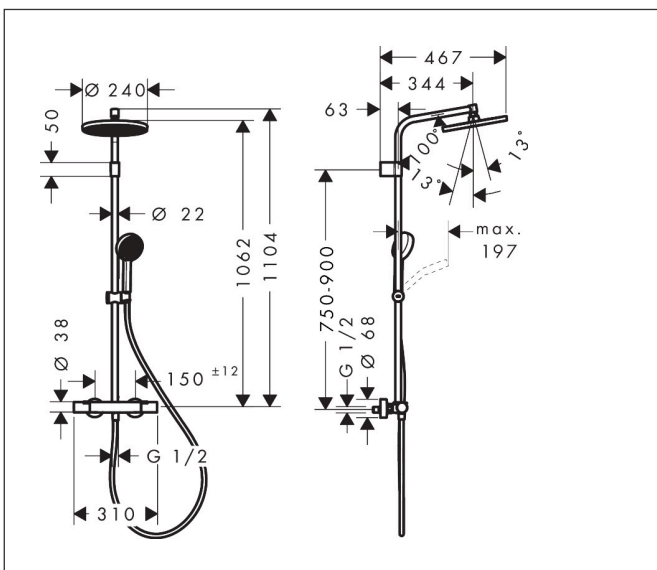

Merk hansgrohe
 Artikelnaam **Activera S** Showerpipe 240 1jet EcoSmart met Ecostat Fine Varia
 Art.nr. 28078670
 Oppervlakte mat zwart
 Netto prijs 711,52 EUR

Product foto

Maat tekeningen

Kenmerken

- bestaat uit: hoofddouche, handdouche, douchethermostaat, douchestang, schuifstuk, doucheslang
- hoofddouche Activera S 240 1jet
- afmeting straalplaatoppervlak hoofddouche: 240 mm
- straalsoort hoofddouche: Rain
- oppervlak straalplaat: grafiet
- afneembare douchekop
- doorstroomregelaar: 8 l/min (met mogelijke toleranties -20%)
- functie van: 2,9 l/min
- doorstroomhoeveelheid Rain bij 3 bar: 7,7 l/min
- straalsoort handdouche: Rain, ImpactRain
- maximale doorstroomhoeveelheid van handdouche bij 3 bar: 7,8 l/min
- maximale doorstroomhoeveelheid voor Showerpipe bij 3 bar: 8 l/min
- minimale bedrijfsdruk: 1 bar
- maximale bedrijfsdruk: 10 bar
- FlexPower: straalnoppen passen zich automatisch aan de waterdruk aan door te openen en te sluiten
- handige straalkeuze via Select-knop op de handdouche
- QuickClean+: voorkom kalkaanslag dankzij de elasticiteit van de straalnoppen
- kogelgewricht: hoek hoofddouche verstelbaar
- in hoogte verstelbaar schuifstuk met vergrendelend push-schuifstuk

Installatievoorbeelden

i Afmetingen kunnen variëren vanwege keramische toleranties die verband houden met het productieproces.

Merk hansgrohe
 Artikelnaam **Activera S** Showerpipe 240 1jet EcoSmart met Ecostat Fine Varia
 Art.nr. 28078670
 Oppervlakte mat zwart
 Netto prijs 711,52 EUR

Explosietekening voor bouwjaar: >06/25

Merk	hansgrohe
Artikelnaam	Activera S Showerpipe 240 1jet EcoSmart met Ecostat Fine Varia
Art.nr.	28078670
Oppervlakte	mat zwart
Netto prijs	711,52 EUR

Onderdelen voor bouwjaar: >06/25