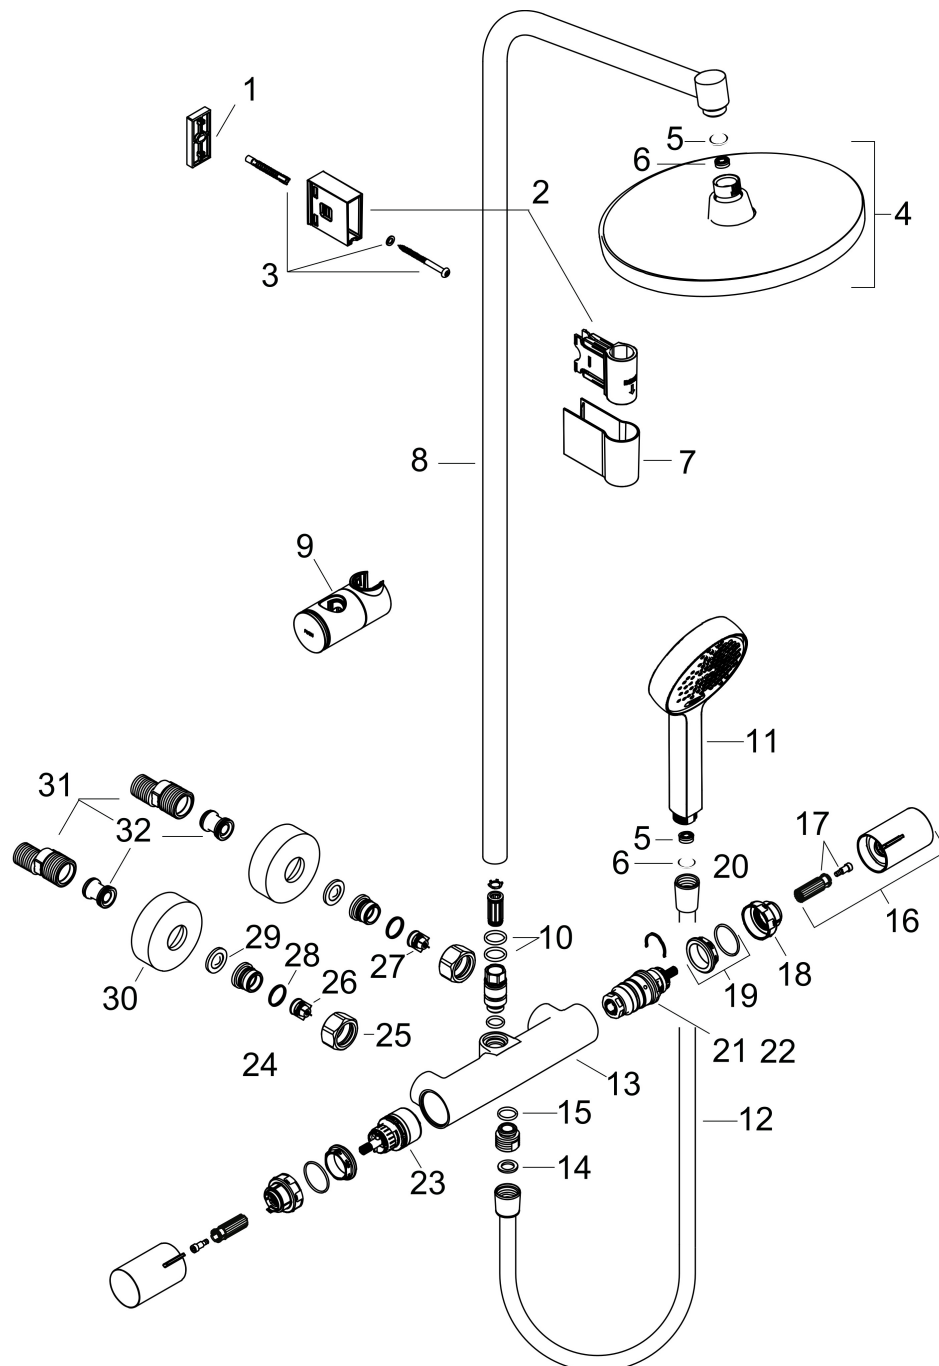

Merk hansgrohe
 Artikelnaam **Activera S** Showerpipe 240 1jet EcoSmart met Ecostat Fine Varia
 Art.nr. 28078670
 Oppervlakte mat zwart
 Netto prijs 711,52 EUR

Product foto

Maat tekeningen

Kenmerken

- bestaat uit: hoofddouche, handdouche, douchethermostaat, douchestang, schuifstuk, doucheslang
- hoofddouche Activera S 240 1jet
- afmeting straalplaatoppervlak hoofddouche: 240 mm
- straalsoort hoofddouche: Rain
- oppervlak straalplaat: grafiet
- afneembare douchekop
- doorstroomregelaar: 8 l/min (met mogelijke toleranties -20%)
- functie van: 2,9 l/min
- doorstroomhoeveelheid Rain bij 3 bar: 7,7 l/min
- straalsoort handdouche: Rain, ImpactRain
- maximale doorstroomhoeveelheid van handdouche bij 3 bar: 7,8 l/min
- maximale doorstroomhoeveelheid voor Showerpipe bij 3 bar: 8 l/min
- minimale bedrijfsdruk: 1 bar
- maximale bedrijfsdruk: 10 bar
- FlexPower: straalnoppen passen zich automatisch aan de waterdruk aan door te openen en te sluiten
- handige straalkeuze via Select-knop op de handdouche
- QuickClean+: voorkom kalkaanslag dankzij de elasticiteit van de straalnoppen
- kogelgewricht: hoek hoofddouche verstelbaar
- in hoogte verstelbaar schuifstuk met vergrendelend push-schuifstuk

Installatievoorbeelden

i Afmetingen kunnen variëren vanwege keramische toleranties die verband houden met het productieproces.

Merk hansgrohe
 Artikelnaam **Activera S** Showerpipe 240 1jet EcoSmart met Ecostat Fine Varia
 Art.nr. 28078670
 Oppervlakte mat zwart
 Netto prijs 711,52 EUR

Explosietekening voor bouwjaar: >06/25

Merk	hansgrohe
Artikelnaam	Activera S Showerpipe 240 1jet EcoSmart met Ecostat Fine Varia
Art.nr.	28078670
Oppervlakte	mat zwart
Netto prijs	711,52 EUR

Onderdelen voor bouwjaar: >06/25