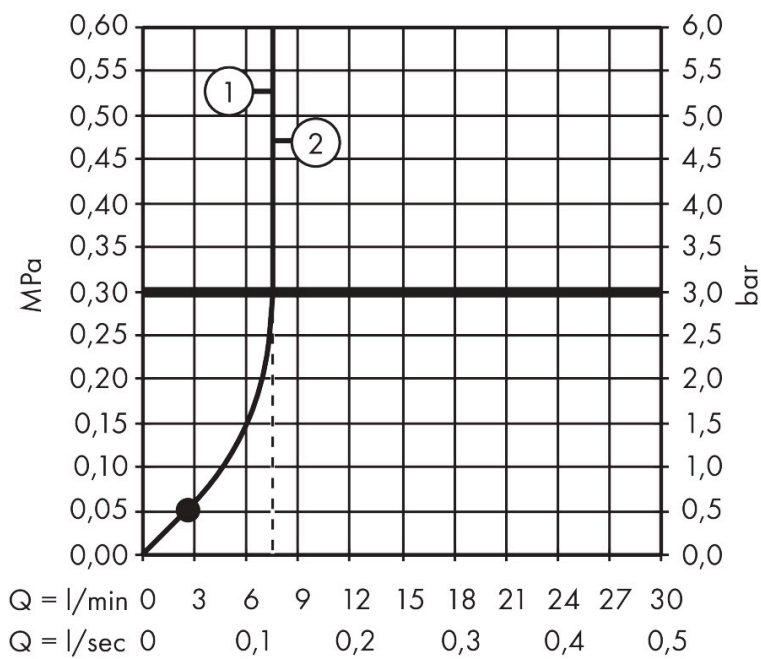

Merk hansgrohe
 Artikelnaam **Activera S** Showerpipe 240 1jet EcoSmart met Ecostat Fine Varia
 Art.nr. 28078670
 Oppervlakte mat zwart
 Netto prijs 711,52 EUR

Product foto

Maat tekeningen

Kenmerken

- bestaat uit: hoofddouche, handdouche, douchethermostaat, douchestang, schuifstuk, doucheslang
- hoofddouche Activera S 240 1jet
- afmeting straalplaatoppervlak hoofddouche: 240 mm
- straalsoort hoofddouche: Rain
- oppervlak straalplaat: grafiet
- afneembare douchekop
- doorstroomregelaar: 8 l/min (met mogelijke toleranties -20%)
- functie van: 2,9 l/min
- doorstroomhoeveelheid Rain bij 3 bar: 7,7 l/min
- straalsoort handdouche: Rain, ImpactRain
- maximale doorstroomhoeveelheid van handdouche bij 3 bar: 7,8 l/min
- maximale doorstroomhoeveelheid voor Showerpipe bij 3 bar: 8 l/min
- minimale bedrijfsdruk: 1 bar
- maximale bedrijfsdruk: 10 bar
- FlexPower: straalnoppen passen zich automatisch aan de waterdruk aan door te openen en te sluiten
- handige straalkeuze via Select-knop op de handdouche
- QuickClean+: voorkom kalkaanslag dankzij de elasticiteit van de straalnoppen
- kogelgewricht: hoek hoofddouche verstelbaar
- in hoogte verstelbaar schuifstuk met vergrendelend push-schuifstuk

Technologie

Straalsoorten

Merk hansgrohe
 Artikelnaam **Activera S** Showerpipe 240 1jet EcoSmart met Ecostat Fine Varia
 Art.nr. 28078670
 Oppervlakte mat zwart
 Netto prijs 711,52 EUR

Stroomschema

Merk hansgrohe
 Artikelnaam **Activera S** Showerpipe 240 1jet EcoSmart met Ecostat Fine Varia
 Art.nr. 28078670
 Oppervlakte mat zwart
 Netto prijs 711,52 EUR

Installatievoorbeelden

i Afmetingen kunnen variëren vanwege keramische toleranties die verband houden met het productieproces.

Merk hansgrohe
 Artikelnaam **Activera S** Showerpipe 240 1jet EcoSmart met Ecostat Fine Varia
 Art.nr. 28078670
 Oppervlakte mat zwart
 Netto prijs 711,52 EUR