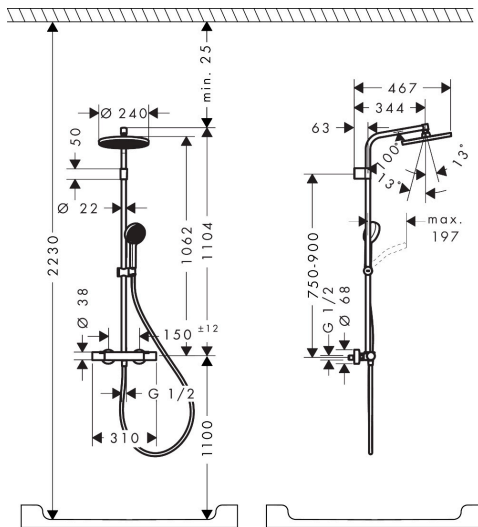

Merk hansgrohe
 Artikelnaam **Activera S** Showerpipe 240 1jet EcoSmart met Ecostat Fine Varia
 Art.nr. 28078670
 Oppervlakte mat zwart
 Netto prijs 711,52 EUR

Product foto

Maat tekeningen

Kenmerken

- bestaat uit: hoofddouche, handdouche, douchethermostaat, douchestang, schuifstuk, doucheslang
- hoofddouche Activera S 240 1jet
- afmeting straalplaatoppervlak hoofddouche: 240 mm
- straalsoort hoofddouche: Rain
- oppervlak straalplaat: grafiet
- afneembare douchekop
- doorstroomregelaar: 8 l/min (met mogelijke toleranties -20%)
- functie van: 2,9 l/min
- doorstroomhoeveelheid Rain bij 3 bar: 7,7 l/min
- straalsoort handdouche: Rain, ImpactRain
- maximale doorstroomhoeveelheid van handdouche bij 3 bar: 7,8 l/min
- maximale doorstroomhoeveelheid voor Showerpipe bij 3 bar: 8 l/min
- minimale bedrijfsdruk: 1 bar
- maximale bedrijfsdruk: 10 bar
- FlexPower: straalnoppen passen zich automatisch aan de waterdruk aan door te openen en te sluiten
- handige straalkeuze via Select-knop op de handdouche
- QuickClean+: voorkom kalkaanslag dankzij de elasticiteit van de straalnoppen
- kogelgewricht: hoek hoofddouche verstelbaar
- in hoogte verstelbaar schuifstuk met vergrendelend push-schuifstuk

Installatievoorbeelden

i Afmetingen kunnen variëren vanwege keramische toleranties die verband houden met het productieproces.

Merk hansgrohe
 Artikelnaam **Activera S** Showerpipe 240 1jet EcoSmart met Ecostat Fine Varia
 Art.nr. 28078670
 Oppervlakte mat zwart
 Netto prijs 711,52 EUR

Explosietekening voor bouwjaar: >06/25

Merk	hansgrohe
Artikelnaam	Activera S Showerpipe 240 1jet EcoSmart met Ecostat Fine Varia
Art.nr.	28078670
Oppervlakte	mat zwart
Netto prijs	711,52 EUR

Onderdelen voor bouwjaar: >06/25