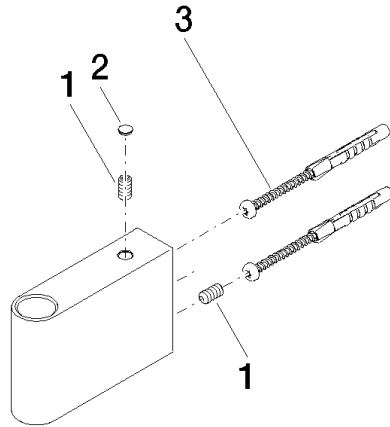

## Showerpipe Halter für Regenbrausen 140 x 95 x 90 mm - Champagne (22kt Gold)

---

90 17 11 150 00

Showerpipe Halter für Regenbrausen 140 x 95 x 90 mm - Champagne (22kt Gold)

---

90 17 11 150 00

## Showerpipe Halter für Regenbrausen 140 x 95 x 90 mm - Champagne (22kt Gold)

---

90 17 11 150 00

### Ersatzteilstückliste

Nr.	Artikelnummer	Benennung	Verbaumenge	Lieferzeit
	09 31 11 211 90	Befestigung Gewindestift mit Innensechskant mit Ringschneide M6 x 12 mm -	5	-

---

Ersatzteil nicht mehr bestellbar, bitte bestellen Sie den Nachfolgeartikel