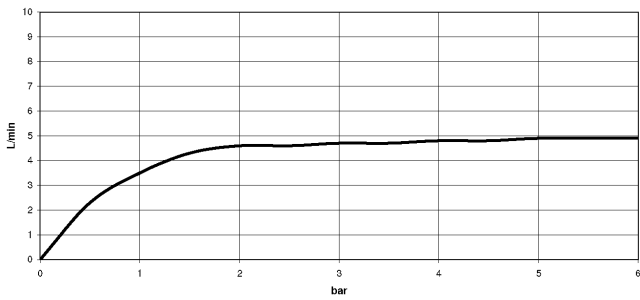

Durchflussdiagramm

Codes & Standards

EN 817

NSF372

NSF61