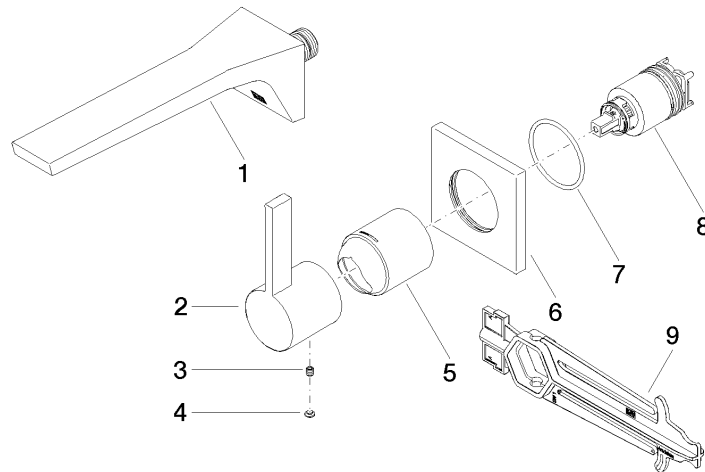

## CL.1 Waschtisch-Wand-Einhandbatterie ohne Ablaufgarnitur - Dark Chrome

CL.1

36 860 705