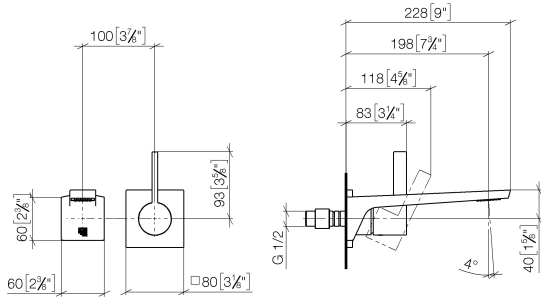

36 860 705

- Ausladung 198 mm
- starrer Auslauf
- rechteckiges Strahlbild mit 40 Einzelstrahlen
- Bohrungsdurchmesser Auslauf 37 mm
- Bohrungsdurchmesser Einhandbatterie 57 mm
- Rosette 80 x 80 mm
- Durchfluss max. 4,5 l/min
- bleifrei
- Dieses Produkt leistet einen Beitrag zur Erfüllung der Vorgaben von nachhaltigen Gebäudezertifizierungen, z.B. LEED®, BREEAM®, DGNB

36 860 705

mm [inches]

**Durchflussdiagramm**

**Codes & Standards**

EN 817

NSF372

NSF61