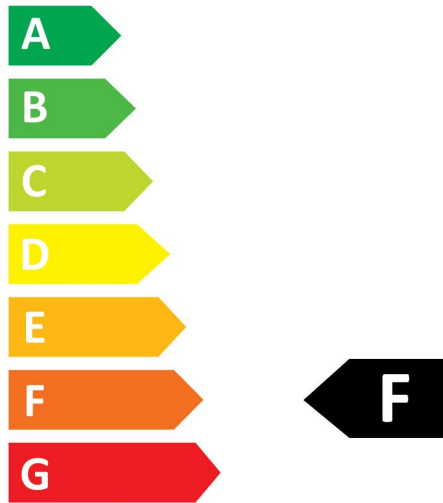

TOLEDO BALL

ToLEDo Ball 470LM 827 E14 SL4
0029647

0029647

5
kWh/1000h

2019/2015