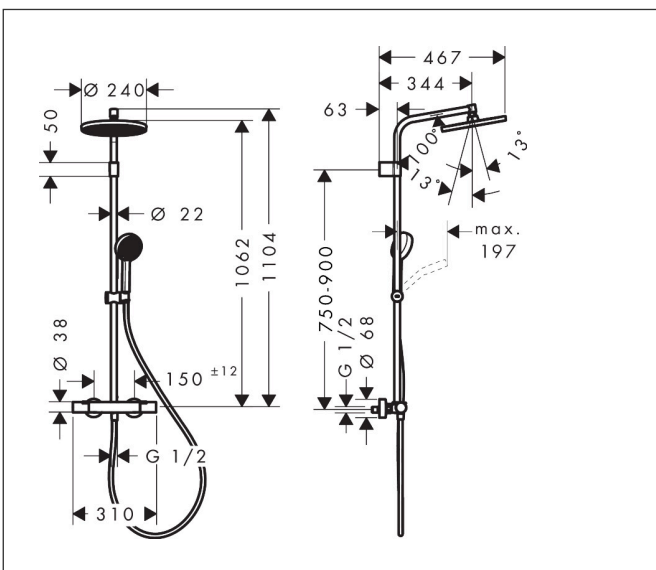

Merk hansgrohe  
 Artikelnaam **Activera S** Showerpipe 240 1jet EcoSmart+ met Ecostat Fine Varia  
 Art.nr. 28083000  
 Oppervlakte chroom  
 Netto prijs 569,23 EUR

## Maat tekeningen

## Kenmerken

- bestaat uit: hoofddouche, handdouche, douchethermostaat, douchestang, schuifstuk, doucheslang
- hoofddouche Activera S 240 1jet
- afmeting straalplaatoppervlak hoofddouche: 240 mm
- straalsoort hoofddouche: Rain
- oppervlak straalplaat: grafiet
- afneembare douchekop
- doorstroomregelaar: 6 l/min (met mogelijke toleranties -20%)
- functie van: 2,9 l/min
- doorstroomhoeveelheid Rain bij 3 bar: 5,5 l/min
- straalsoort handdouche: Rain, ImpactRain
- maximale doorstroomhoeveelheid van handdouche bij 3 bar: 5,7 l/min
- maximale doorstroomhoeveelheid voor Showerpipe bij 3 bar: 6 l/min
- minimale bedrijfsdruk: 1 bar
- maximale bedrijfsdruk: 10 bar
- FlexPower: straalnoppen passen zich automatisch aan de waterdruk aan door te openen en te sluiten
- handige straalkeuze via Select-knop op de handdouche
- QuickClean+: voorkom kalkaanslag dankzij de elasticiteit van de straalnoppen
- kogelgewricht: hoek hoofddouche verstelbaar
- in hoogte verstelbaar schuifstuk met vergrendelend push-schuifstuk