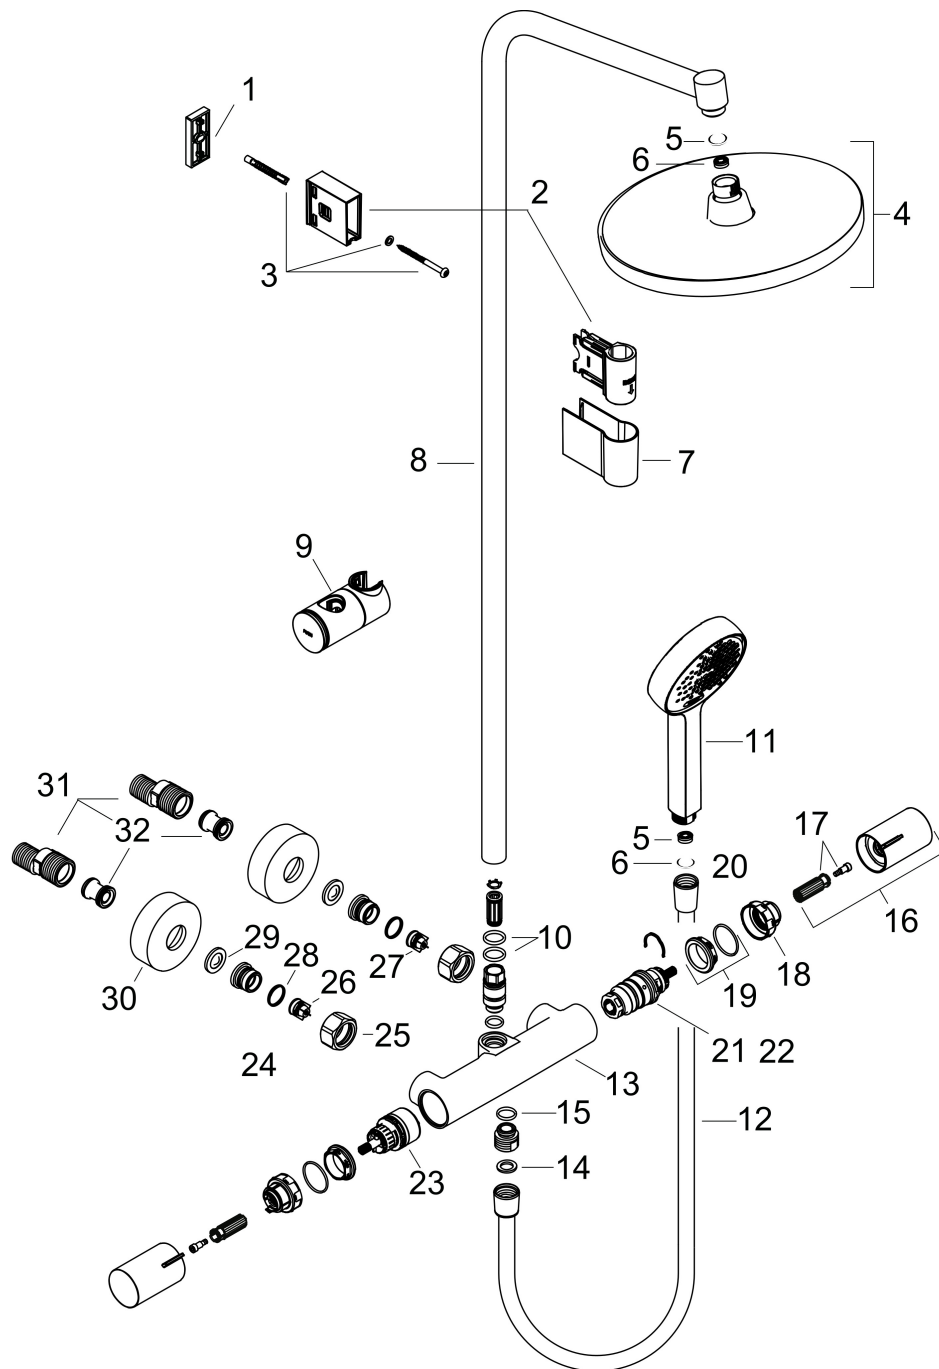

Merk	hansgrohe
Artikelnaam	Activera S Showerpipe 240 1jet EcoSmart+ met Ecostat Fine Varia
Art.nr.	28083000
Oppervlakte	chromo
Netto prijs	569,23 EUR

Explosietekening voor bouwjaar: >06/25