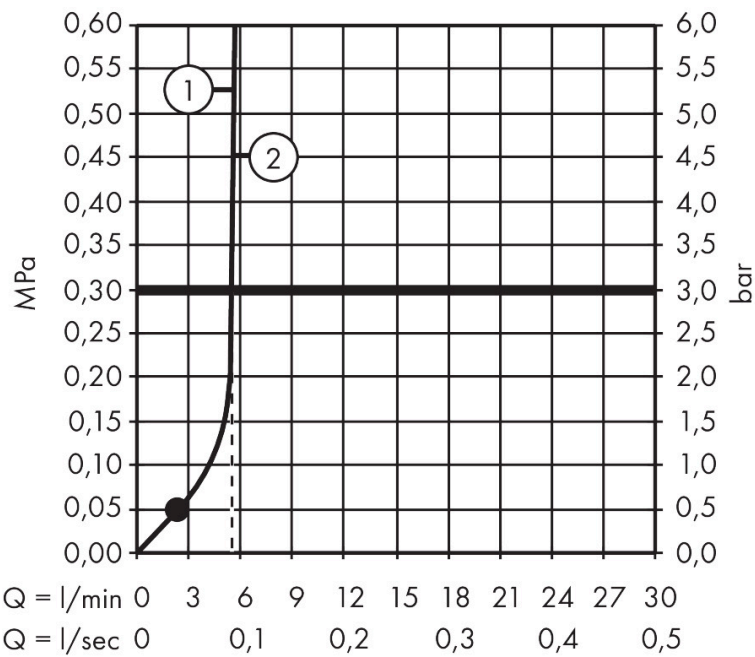

Merk hansgrohe
Artikelnaam **Activera S** Showerpipe 240 1jet EcoSmart+ met Ecostat Fine Varia
Art.nr. 28083000
Oppervlakte chroom
Netto prijs 569,23 EUR

Stroomschema