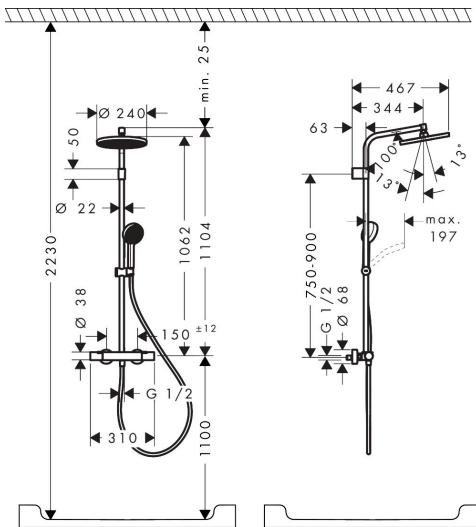

Merk	hansgrohe
Artikelnaam	Activera S Showerpipe 240 1jet EcoSmart+ met Ecostat Fine Varia
Art.nr.	28083000
Oppervlakte	chrom
Netto prijs	569,23 EUR

Installatievoorbeelden

i Afmetingen kunnen variëren vanwege keramische toleranties die verband houden met het productieproces.