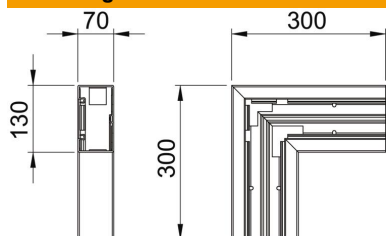

Technisch specificatieblad

Platte hoek dalend, voor wandgoot Rapid 80 type GK-70130

Artikelnummer: 6274521

Platte hoek, voor richtingsverandering van de Rapid 80 GK wandgoten
Het deksel is niet inbegrepen, dit moet afzonderlijk worden besteld.

PVC Polyvinylchloride

Stamgegevens

Artikelnummer	6274521
Type	GK-F70130CW
Omschrijving 1	Platte hoek
Fabrikant	OBO
Dimensie	70x130mm
Kleur	crémewit; RAL 9001
Materiaal	Polyvinylchloride
Kleinste verkoop-eenheid	1
Eenheid van hoeveelheid	Stuk
Gewicht	83 kg
Eenheid gewicht	kg/100 st.
CO2-voetafdruk (GWP) van wieg tot poort	3,1548 kg CO2e / 1 Stuk

Technisch specificatieblad

Platte hoek dalend, voor wandgoot Rapid 80 type GK-70130

Artikelnummer: 6274521

Afmetingen

Lengte	300 mm
Breedte	130 mm
Hoogte	70 mm

Technische gegevens

Aantal deksels	1
Uitvoering	Bodemdeel
Voor kanaalbreedte	130 mm
Voor kanaalhoogte	70 mm
Halogeenvrij	nee
Kabelklem	nee
Kanaalverbinder	nee
Montagetype van deksels	intern
Montagegat in bodem	ja
Dekselbreedte	76,5 mm
Breedte bovenstuk 2	0 mm
Breedte bovenstuk 3	0 mm
Richtingsverandering	verticaal stijgend/dalend
Beschermingsgraad	IP 30
Beschermfolie	ja
Beschermingsgraad IK-code	IK08
Symmetrisch	ja
Temperatuurbereik max.	60 °C
Temperatuurbereik min.	-15 °C
Hoekbereik max.	90 mm
Hoekbereik min.	90 mm