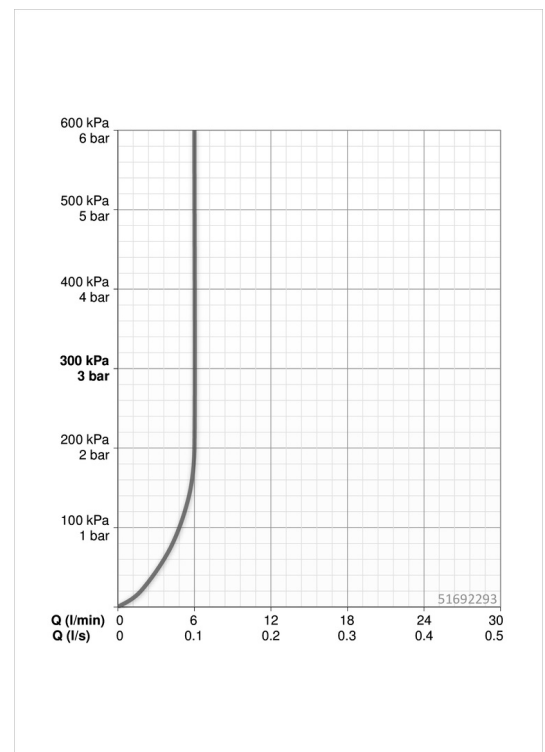

Voorschriften

EN-norm
Geluidsklasse

EN 817
I (ISO 3822)