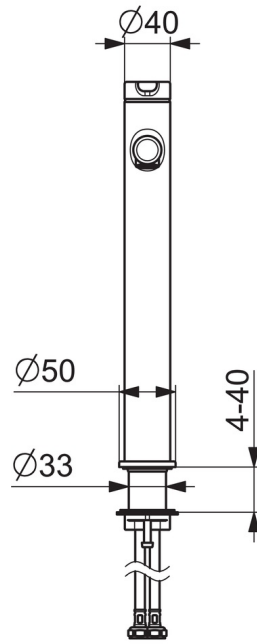

HANSADESIGNO Style
VRIJSTAANDE WASTAFELKRAAN
 51692293
EAN: 4057304015120

- Badkamer
- Eengreeps
- Chroom
- Vaste uitloop
- PCA® perlator voor een drukonafhankelijke doorstroom
- brass
- Eengreeps bediend, Hendel met warm-koud-aanduiding
- ø 25 mm keramisch binnenwerk voor debiet en temperatuur instelling
- Flexibele aansluitslangen

Technische gegevens

Doorstromingseigenschappen

Doorstroomhoeveelheid bij 3 bar (met debietregelaar)

6.0 l/min

Technische eigenschappen

DN-maat
 Warmwatertoevoer
 Werkdruk
 Aansluitmaat

DN15
max. +80°C
0.5-10 bar
G3/8

Voorschriften

EN-norm
 Geluidsklasse

EN 817
I (ISO 3822)

Reserveonderdelen

SP51692293

	Naam	Code
01	Hendel	59914637
02	Binnendeel temperatuurhendel	59913762
03	Schroef, M5x8, SW2,5	59904755
04	Kap	59914638
05	Schroefring, M32x1, SW24	59913958
06	Binnenwerk, 2,5	59913914
07	Fitting ring for aerator	59914645
08	Mousseur, M18.5x1, TJ	59913366
09	Wasser	59914650
10	Bevestigingsset	59913371
11	Flexibele aansluitingen, L=620, G3/8-M10x1	59914289