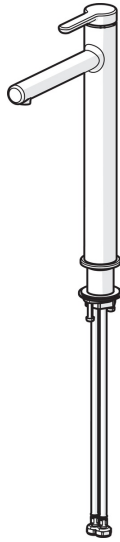

HANSADESIGNO Style
VRIJSTAANDE WASTAFELKRAAN
 51692293
EAN: 4057304015120

- Badkamer
- Eengreeps
- Chroom
- Vaste uitloop
- PCA® perlator voor een drukonafhankelijke doorstroom
- brass
- Eengreeps bediend, Hendel met warm-koud-aanduiding
- ø 25 mm keramisch binnenwerk voor debiet en temperatuur instelling
- Flexibele aansluitslangen

Technische gegevens

Doorstromingseigenschappen

Doorstroomhoeveelheid bij 3 bar (met debietregelaar)

6.0 l/min

Technische eigenschappen

DN-maat
 Warmwatertoevoer
 Werkdruk
 Aansluitmaat

DN15
max. +80°C
0.5-10 bar
G3/8

Voorschriften

EN-norm
 Geluidsklasse

EN 817
I (ISO 3822)

Reserveonderdelen

SP51692293

	Naam	Code
01	Hendel	59914637
02	Binnendeel temperatuurhendel	59913762
03	Schroef, M5x8, SW2,5	59904755
04	Kap	59914638
05	Schroefring, M32x1, SW24	59913958
06	Binnenwerk, 2,5	59913914
07	Fitting ring for aerator	59914645
08	Mousseur, M18.5x1, TJ	59913366
09	Wasser	59914650
10	Bevestigingsset	59913371
11	Flexibele aansluitingen, L=620, G3/8-M10x1	59914289