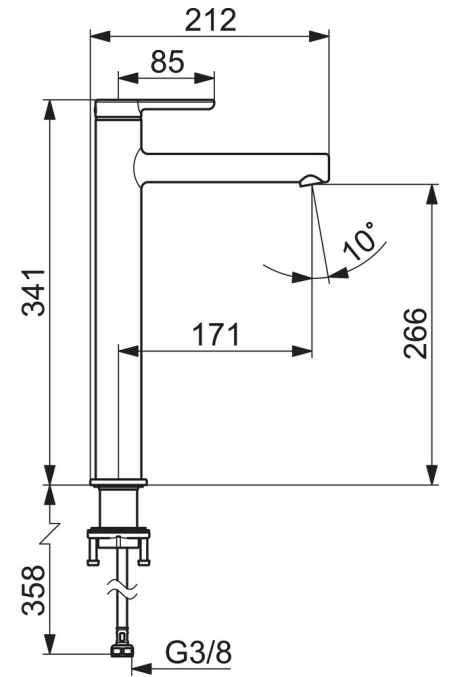

HANSADESIGNO Style
VRIJSTAANDE WASTAFELKRAAN
 51692293
EAN: 4057304015120

- Badkamer
- Eengreeps
- Chroom
- Vaste uitloop
- PCA® perlator voor een drukonafhankelijke doorstroom
- brass
- Eengreeps bediend, Hendel met warm-koud-aanduiding
- ø 25 mm keramisch binnenwerk voor debiet en temperatuur instelling
- Flexibele aansluitslangen

Technische gegevens

Doorstromingseigenschappen

Doorstroomhoeveelheid bij 3 bar (met debietregelaar)

6.0 l/min

Technische eigenschappen

DN-maat
 Warmwatertoevoer
 Werkdruk
 Aansluitmaat

DN15
max. +80°C
0.5-10 bar
G3/8

Voorschriften

EN-norm
 Geluidsklasse

EN 817
I (ISO 3822)

Reserveonderdelen

SP51692293

	Naam	Code
01	Hendel	59914637
02	Binnendeel temperatuurhendel	59913762
03	Schroef, M5x8, SW2,5	59904755
04	Kap	59914638
05	Schroefring, M32x1, SW24	59913958
06	Binnenwerk, 2,5	59913914
07	Fitting ring for aerator	59914645
08	Mousseur, M18.5x1, TJ	59913366
09	Wasser	59914650
10	Bevestigingsset	59913371
11	Flexibele aansluitingen, L=620, G3/8-M10x1	59914289