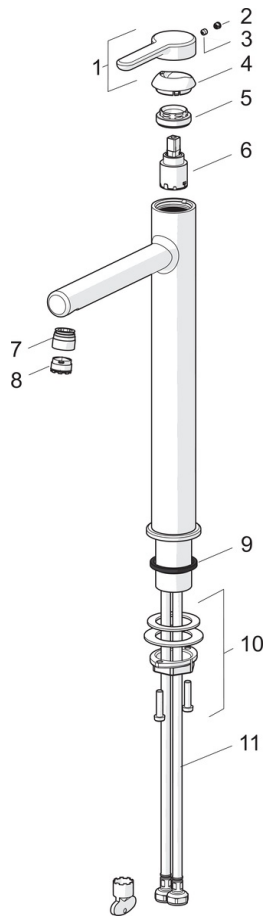

HANSADESIGNO Style
VRIJSTAANDE WASTAFELKRAAN
 51692293
EAN: 4057304015120

- Badkamer
- Eengreeps
- Chroom
- Vaste uitloop
- PCA® perlator voor een drukonafhankelijke doorstroom
- brass
- Eengreeps bediend, Hendel met warm-koud-aanduiding
- ø 25 mm keramisch binnenwerk voor debiet en temperatuur instelling
- Flexibele aansluitslangen

Technische gegevens

Doorstromingseigenschappen

Doorstroomhoeveelheid bij 3 bar (met debietregelaar)

6.0 l/min

Technische eigenschappen

DN-maat
 Warmwatertoevoer
 Werkdruk
 Aansluitmaat

DN15
max. +80°C
0.5-10 bar
G3/8

Voorschriften

EN-norm
 Geluidsklasse

EN 817
I (ISO 3822)

Reserveonderdelen

SP51692293

	Naam	Code
01	Hendel	59914637
02	Binnendeel temperatuurhendel	59913762
03	Schroef, M5x8, SW2,5	59904755
04	Kap	59914638
05	Schroefring, M32x1, SW24	59913958
06	Binnenwerk, 2,5	59913914
07	Fitting ring for aerator	59914645
08	Mousseur, M18.5x1, TJ	59913366
09	Wasser	59914650
10	Bevestigingsset	59913371
11	Flexibele aansluitingen, L=620, G3/8-M10x1	59914289