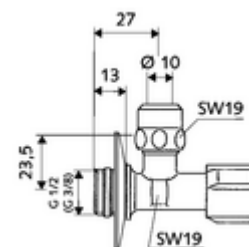

Artikelnummer: 05 097 06 99

Haakse-kraan met regelfunctie COMFORT

Met COMFORT-greep. Korte vorm. Volgens DIN 3227.

Leveringsomvang

- Haakse-kraan (korte vorm)
 - COMFORT-greep
 - ASAG easy (Zelfdichtende schroefdraad)
- Trekvaste messing conus-klemschroefkoppeling met lengtecompensatie
- Rozet Ø 54 mm (diepte 3 mm)

Technische gegevens

- Werkstof: Messing conform de Duitse drinkwaterverordening
- Oppervlak: Chroom
- Aansluiting: DN 10 G 3/8 M met ASAG easy
- Uitgang: Ø 10 mm (DN 10 G 3/8 M)
- Certificaten: P-IX 212/IA, ACS, kiwa
- Geluidsklasse: I
- Debietsklasse: A