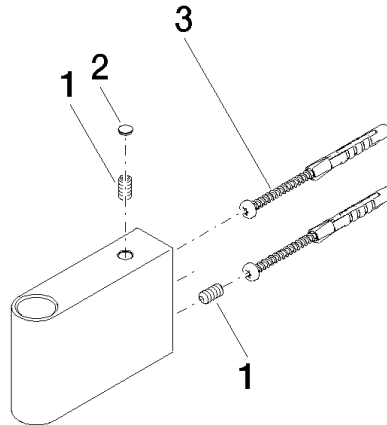

Showerpipe Halter für Regenbrausen 140 x 95 x 90 mm - Champagne gebürstet (22kt Gold)

90 17 11 150 00

Showerpipe Halter für Regenbrausen 140 x 95 x 90 mm - Champagne gebürstet (22kt Gold)

90 17 11 150 00

Showerpipe Halter für Regenbrausen 140 x 95 x 90 mm - Champagne gebürstet (22kt Gold)

90 17 11 150 00

Ersatzteilstückliste

Nr.	Artikelnummer	Benennung	Verbaumenge	Lieferzeit
	09 31 11 211 90	Befestigung Gewindestift mit Innensechskant mit Ringschneide M6 x 12 mm -	5	-