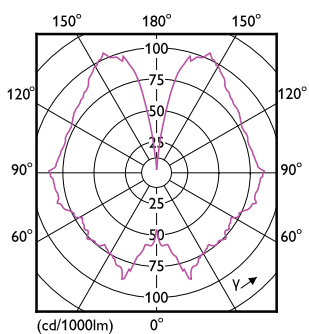

Lampafwerking	Amber
Lampmateriaal	Glas
Lampvorm	A160

Keurmerken en classificaties

Energieverbruik kWh/1.000 uur	5 kWh
EyeComfort	Ja

Productgegevens

Productnaam voor bestelling	LED classic-giant 28W E27 A160 GOLD ND
	ND

Maatschets

Product	D	C
LED classic-giant 28W E27 A160 GOLD ND	162 mm	293 mm

Fotometrische gegevens

Light Distribution Diagram - LED classic-giant 28W E27 A160 GOLD ND

General uniform lighting - LED classic-giant 28W E27 A160 GOLD ND