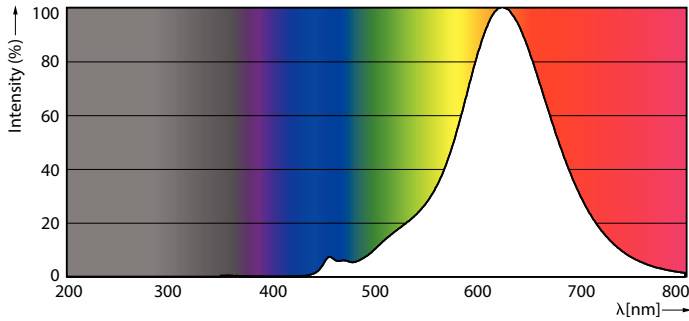

Lampafwerking	Amber
Lampmateriaal	Glas
Lampvorm	A160

Keurmerken en classificaties

Energieverbruik kWh/1.000 uur	5 kWh
EyeComfort	Ja

Productgegevens

Productnaam voor bestelling	LED classic-giant 28W E27 A160 GOLD ND
	ND

Maatschets

Product	D	C
LED classic-giant 28W E27 A160 GOLD ND	162 mm	293 mm

Fotometrische gegevens

Light Distribution Diagram - LED classic-giant 28W E27 A160 GOLD ND

General uniform lighting - LED classic-giant 28W E27 A160 GOLD ND

Klassieke filament LEDbulb

Fotometrische gegevens

Spectral Power Distribution Colour - LED classic-giant 28W E27 A160 GOLD ND

Levensduur

Life Expectancy Diagram - LED classic-giant 28W E27 A160 GOLD ND

Lumen Maintenance Diagram - LED classic-giant 28W E27 A160 GOLD ND