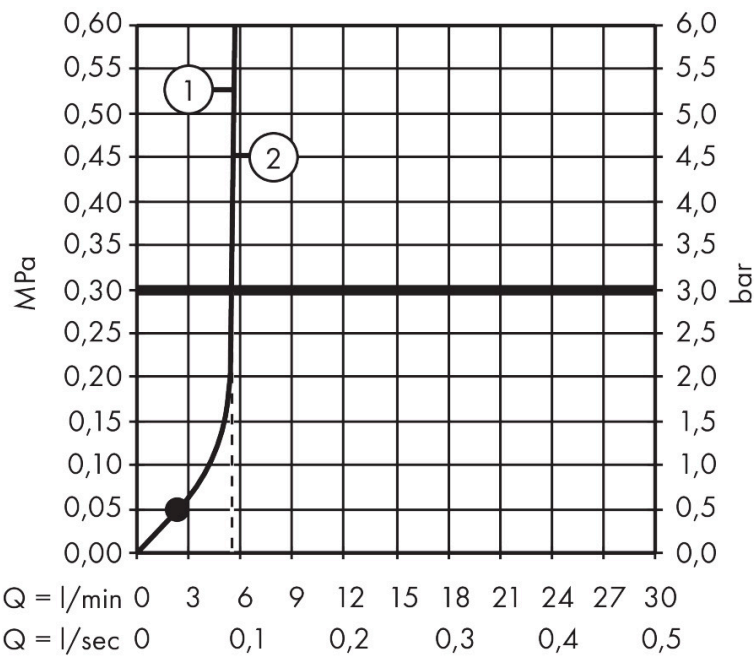

Merk hansgrohe
 Artikelnaam **Activera S** Showerpipe 240 1jet EcoSmart+ met Ecostat Fine Varia
 Art.nr. 28083670
 Oppervlakte mat zwart
 Netto prijs 711,52 EUR

Product foto

Maat tekeningen

Kenmerken

- bestaat uit: hoofddouche, handdouche, douchethermostaat, douchestang, schuifstuk, doucheslang
- hoofddouche Activera S 240 1jet
- afmeting straalplaatoppervlak hoofddouche: 240 mm
- straalsoort hoofddouche: Rain
- oppervlak straalplaat: grafiet
- afneembare douchekop
- doorstroomregelaar: 6 l/min (met mogelijke toleranties -20%)
- functie van: 2,9 l/min
- doorstroomhoeveelheid Rain bij 3 bar: 5,5 l/min
- straalsoort handdouche: Rain, ImpactRain
- maximale doorstroomhoeveelheid van handdouche bij 3 bar: 5,7 l/min
- maximale doorstroomhoeveelheid voor Showerpipe bij 3 bar: 6 l/min
- minimale bedrijfsdruk: 1 bar
- maximale bedrijfsdruk: 10 bar
- FlexPower: straalnoppen passen zich automatisch aan de waterdruk aan door te openen en te sluiten
- handige straalkeuze via Select-knop op de handdouche
- QuickClean+: voorkom kalkaanslag dankzij de elasticiteit van de straalnoppen
- kogelgewricht: hoek hoofddouche verstelbaar
- in hoogte verstelbaar schuifstuk met vergrendelend push-schuifstuk

Technologie

Straalsoorten

Merk hansgrohe
 Artikelnaam **Activera S** Showerpipe 240 1jet EcoSmart+ met Ecostat Fine Varia
 Art.nr. 28083670
 Oppervlakte mat zwart
 Netto prijs 711,52 EUR

Stroomschema

Merk hansgrohe
 Artikelnaam **Activera S** Showerpipe 240 1jet EcoSmart+ met Ecostat Fine Varia
 Art.nr. 28083670
 Oppervlakte mat zwart
 Netto prijs 711,52 EUR

Installatievoorbeelden

i Afmetingen kunnen variëren vanwege keramische toleranties die verband houden met het productieproces.

Merk	hansgrohe
Artikelnaam	Activera S Showerpipe 240 1jet EcoSmart+ met Ecostat Fine Varia
Art.nr.	28083670
Oppervlakte	mat zwart
Netto prijs	711,52 EUR