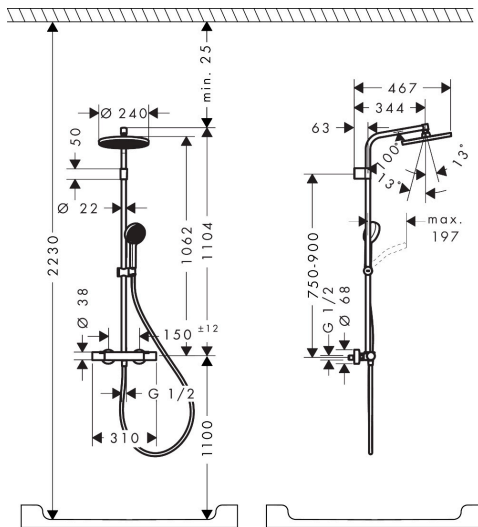

Merk hansgrohe
 Artikelnaam **Activera S** Showerpipe 240 1jet EcoSmart+ met Ecostat Fine Varia
 Art.nr. 28083670
 Oppervlakte mat zwart
 Netto prijs 711,52 EUR

Product foto

Maat tekeningen

Kenmerken

- bestaat uit: hoofddouche, handdouche, douchethermostaat, douchestang, schuifstuk, doucheslang
- hoofddouche Activera S 240 1jet
- afmeting straalplaatoppervlak hoofddouche: 240 mm
- straalsoort hoofddouche: Rain
- oppervlak straalplaat: grafiet
- afneembare douchekop
- doorstroomregelaar: 6 l/min (met mogelijke toleranties -20%)
- functie van: 2,9 l/min
- doorstroomhoeveelheid Rain bij 3 bar: 5,5 l/min
- straalsoort handdouche: Rain, ImpactRain
- maximale doorstroomhoeveelheid van handdouche bij 3 bar: 5,7 l/min
- maximale doorstroomhoeveelheid voor Showerpipe bij 3 bar: 6 l/min
- minimale bedrijfsdruk: 1 bar
- maximale bedrijfsdruk: 10 bar
- FlexPower: straalnoppen passen zich automatisch aan de waterdruk aan door te openen en te sluiten
- handige straalkeuze via Select-knop op de handdouche
- QuickClean+: voorkom kalkaanslag dankzij de elasticiteit van de straalnoppen
- kogelgewricht: hoek hoofddouche verstelbaar
- in hoogte verstelbaar schuifstuk met vergrendelend push-schuifstuk

Installatievoorbeelden

i Afmetingen kunnen variëren vanwege keramische toleranties die verband houden met het productieproces.

Merk	hansgrohe
Artikelnaam	Activera S Showerpipe 240 1jet EcoSmart+ met Ecostat Fine Varia
Art.nr.	28083670
Oppervlakte	mat zwart
Netto prijs	711,52 EUR

Explosietekening voor bouwjaar: >06/25

Merk	hansgrohe
Artikelnaam	Activera S Showerpipe 240 1jet EcoSmart+ met Ecostat Fine Varia
Art.nr.	28083670
Oppervlakte	mat zwart
Netto prijs	711,52 EUR

Onderdelen voor bouwjaar: >06/25