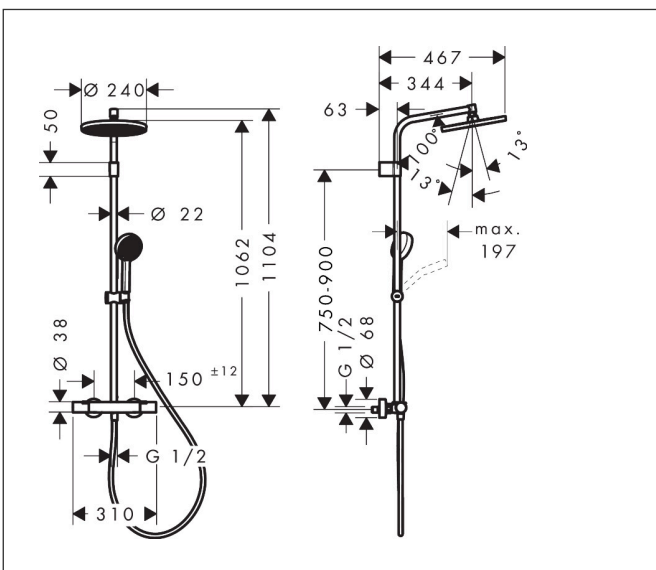

Merk hansgrohe
 Artikelnaam **Activera S** Showerpipe 240 1jet EcoSmart+ met Ecostat Fine Varia
 Art.nr. 28083670
 Oppervlakte mat zwart
 Netto prijs 711,52 EUR

Product foto

Maat tekeningen

Kenmerken

- bestaat uit: hoofddouche, handdouche, douchethermostaat, douchestang, schuifstuk, doucheslang
- hoofddouche Activera S 240 1jet
- afmeting straalplaatoppervlak hoofddouche: 240 mm
- straalsoort hoofddouche: Rain
- oppervlak straalplaat: grafiet
- afneembare douchekop
- doorstroomregelaar: 6 l/min (met mogelijke toleranties -20%)
- functie van: 2,9 l/min
- doorstroomhoeveelheid Rain bij 3 bar: 5,5 l/min
- straalsoort handdouche: Rain, ImpactRain
- maximale doorstroomhoeveelheid van handdouche bij 3 bar: 5,7 l/min
- maximale doorstroomhoeveelheid voor Showerpipe bij 3 bar: 6 l/min
- minimale bedrijfsdruk: 1 bar
- maximale bedrijfsdruk: 10 bar
- FlexPower: straalnoppen passen zich automatisch aan de waterdruk aan door te openen en te sluiten
- handige straalkeuze via Select-knop op de handdouche
- QuickClean+: voorkom kalkaanslag dankzij de elasticiteit van de straalnoppen
- kogelgewricht: hoek hoofddouche verstelbaar
- in hoogte verstelbaar schuifstuk met vergrendelend push-schuifstuk

Technologie

Straalsoorten

Merk hansgrohe
 Artikelnaam **Activera S** Showerpipe 240 1jet EcoSmart+ met Ecostat Fine Varia
 Art.nr. 28083670
 Oppervlakte mat zwart
 Netto prijs 711,52 EUR

Stroomschema

Merk hansgrohe
 Artikelnaam **Activera S** Showerpipe 240 1jet EcoSmart+ met Ecostat Fine Varia
 Art.nr. 28083670
 Oppervlakte mat zwart
 Netto prijs 711,52 EUR

Installatievoorbeelden

i Afmetingen kunnen variëren vanwege keramische toleranties die verband houden met het productieproces.

Merk	hansgrohe
Artikelnaam	Activera S Showerpipe 240 1jet EcoSmart+ met Ecostat Fine Varia
Art.nr.	28083670
Oppervlakte	mat zwart
Netto prijs	711,52 EUR