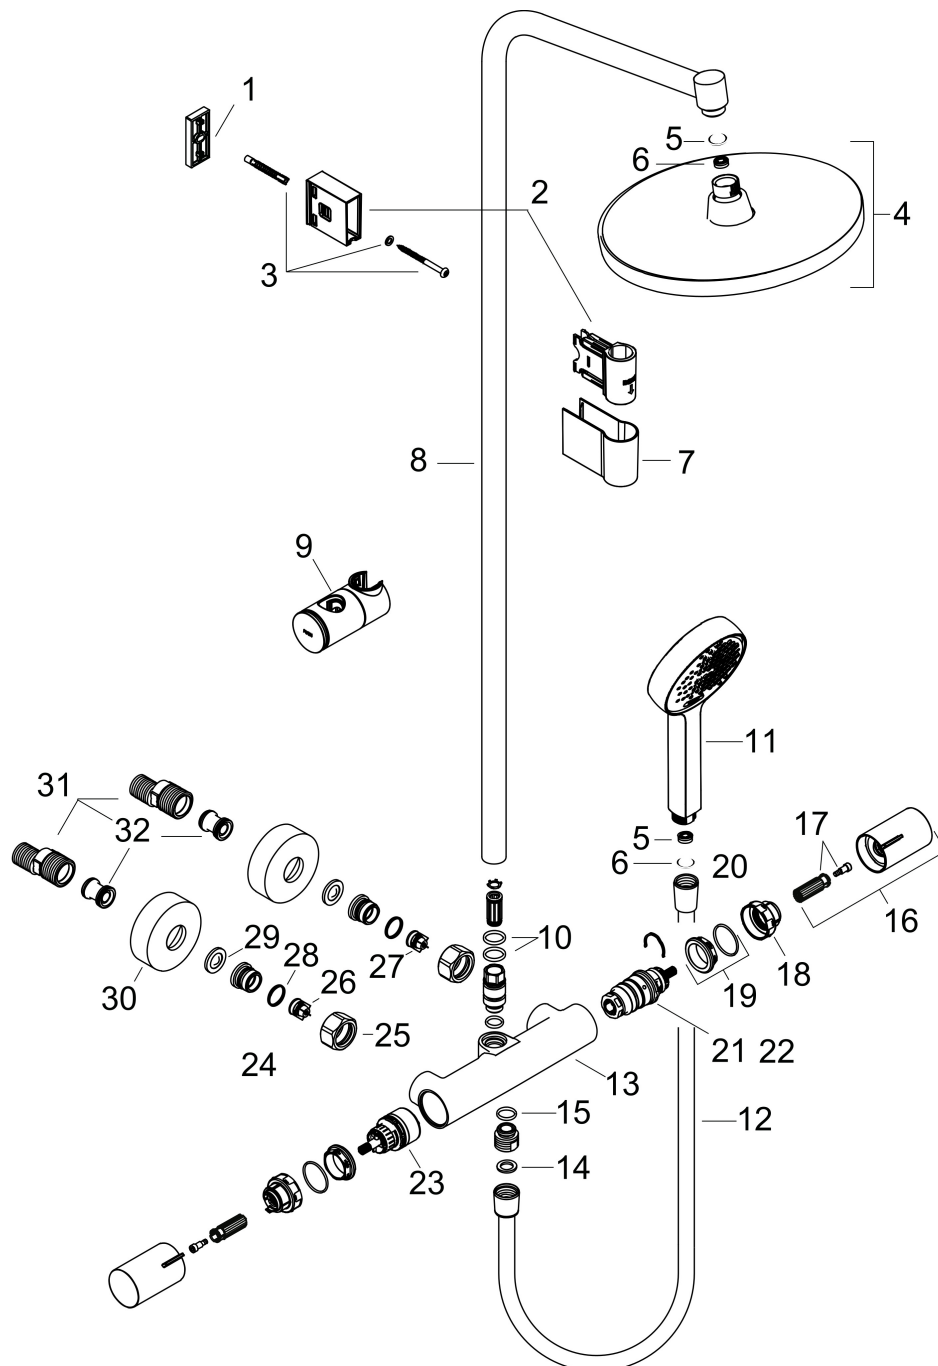

Merk hansgrohe
 Artikelnaam **Activera S** Showerpipe 240 1jet EcoSmart+ met Ecostat Fine Varia
 Art.nr. 28083670
 Oppervlakte mat zwart
 Netto prijs 711,52 EUR

Product foto

Maat tekeningen

Kenmerken

- bestaat uit: hoofddouche, handdouche, douchethermostaat, douchestang, schuifstuk, doucheslang
- hoofddouche Activera S 240 1jet
- afmeting straalplaatoppervlak hoofddouche: 240 mm
- straalsoort hoofddouche: Rain
- oppervlak straalplaat: grafiet
- afneembare douchekop
- doorstroomregelaar: 6 l/min (met mogelijke toleranties -20%)
- functie van: 2,9 l/min
- doorstroomhoeveelheid Rain bij 3 bar: 5,5 l/min
- straalsoort handdouche: Rain, ImpactRain
- maximale doorstroomhoeveelheid van handdouche bij 3 bar: 5,7 l/min
- maximale doorstroomhoeveelheid voor Showerpipe bij 3 bar: 6 l/min
- minimale bedrijfsdruk: 1 bar
- maximale bedrijfsdruk: 10 bar
- FlexPower: straalnoppen passen zich automatisch aan de waterdruk aan door te openen en te sluiten
- handige straalkeuze via Select-knop op de handdouche
- QuickClean+: voorkom kalkaanslag dankzij de elasticiteit van de straalnoppen
- kogelgewricht: hoek hoofddouche verstelbaar
- in hoogte verstelbaar schuifstuk met vergrendelend push-schuifstuk

Installatievoorbeelden

i Afmetingen kunnen variëren vanwege keramische toleranties die verband houden met het productieproces.

Merk	hansgrohe
Artikelnaam	Activera S Showerpipe 240 1jet EcoSmart+ met Ecostat Fine Varia
Art.nr.	28083670
Oppervlakte	mat zwart
Netto prijs	711,52 EUR

Explosietekening voor bouwjaar: >06/25

Merk	hansgrohe
Artikelnaam	Activera S Showerpipe 240 1jet EcoSmart+ met Ecostat Fine Varia
Art.nr.	28083670
Oppervlakte	mat zwart
Netto prijs	711,52 EUR

Onderdelen voor bouwjaar: >06/25