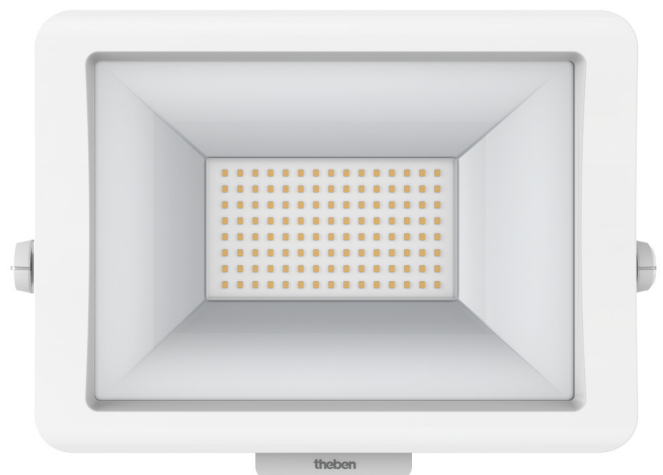

# theLeda B50L WH

Artikelnr.: 1020687

theben

LED spot  
LED-lamp zonder bewegingsmelder

## Functiebeschrijving

- LED-straler
- 1 LED-straler met 50 W
- Voor buiten
- Niet dimbaar

## Technische specificaties

| theLeda B50L WH            |                                 |
|----------------------------|---------------------------------|
| Bedrijfsspanning           | 230 V AC                        |
| Frequentie                 | 50 Hz                           |
| Kleur                      | Wit (vergelijkbaar RAL 9010)    |
| Soort montage              | Wand- en plafondmontage, Buiten |
| Vermogen LED (lichtstroom) | 6140 lm                         |
| Kleurtemperatuur           | 5000 K                          |
| Kleurweergave-index        | < 80                            |