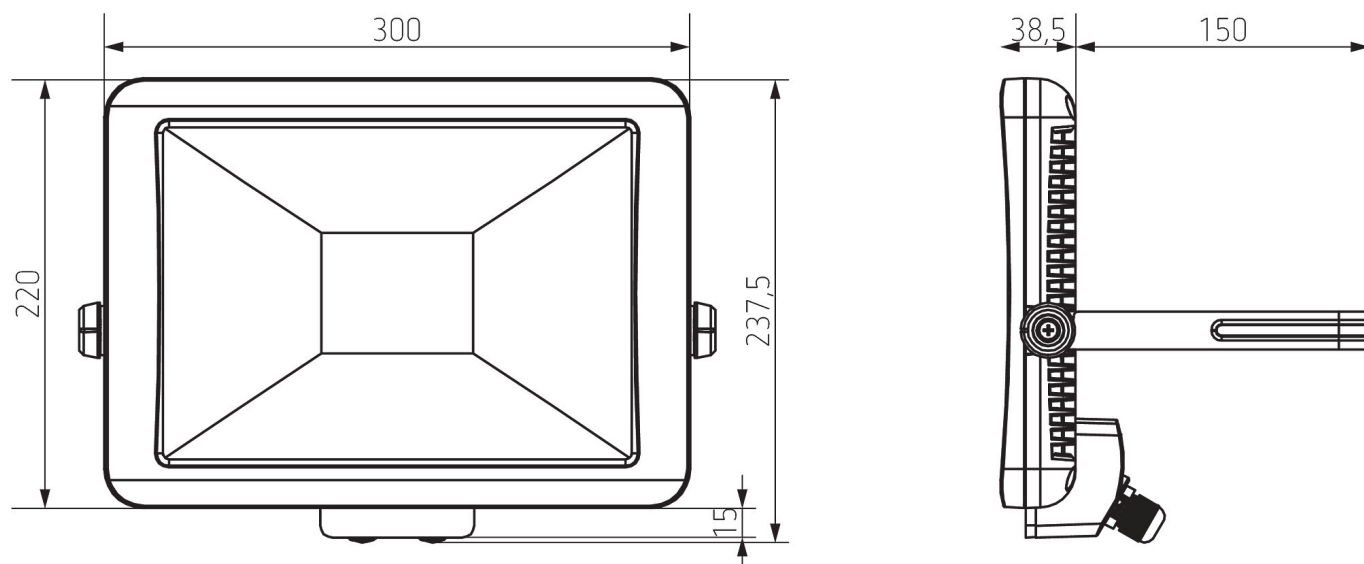

| theLeda B50L WH      |                                          |
|----------------------|------------------------------------------|
| Levensduur           | L80/B10/54.000 h   L70/<br>B50/180.000 h |
| Montagehoogte        | 2 - 3 m                                  |
| Omgevingstemperatuur | -20°C ... 40°C                           |
| Beschermingsklasse   | I                                        |
| Beschermingsgraad    | IP 65                                    |

## Maattekeningen