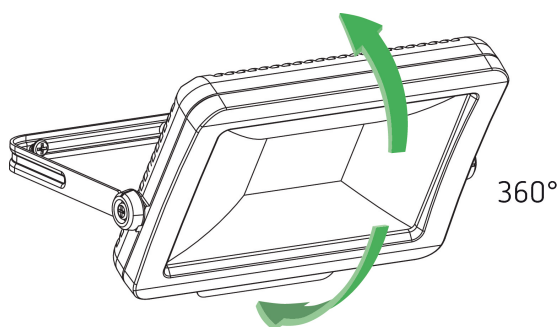

Aansluitschema's

Technische wijzigingen en drukfouten voorbehouden

nadere informatie op: www.theben-nederland.nl/producten/1020687

De belastingsgegevens worden bepaald met voorbeeldige geselecteerde lichtbronnen en zijn daarom typische gegevens vanwege het grote aantal beschikbare producten.