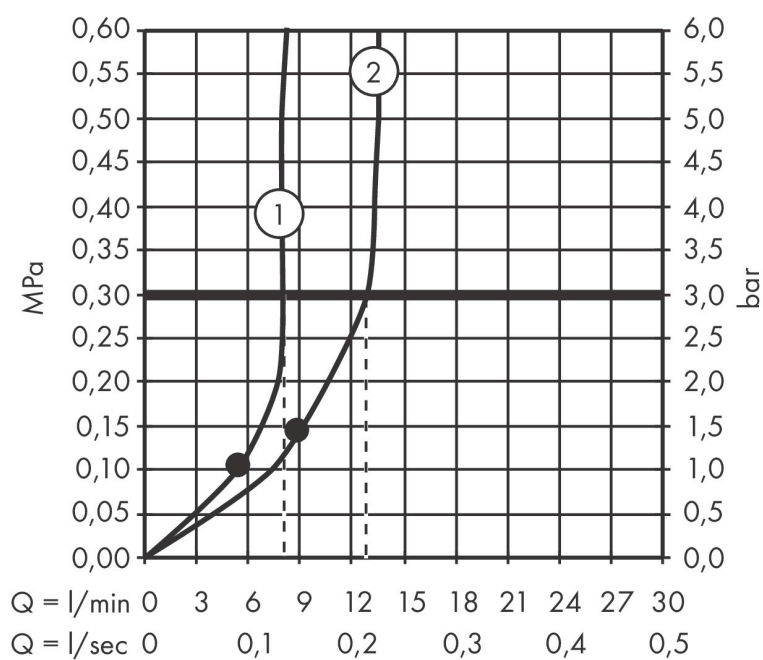

Merk AXOR
Artikelnaam **AXOR One** Showerpipe 280 1jet inbouw
Art.nr. 48790990
Oppervlakte Polished Gold Optic
Netto prijs 2.242,22 EUR

Stroomschema

1 Handdouche
2 Hoofddouche