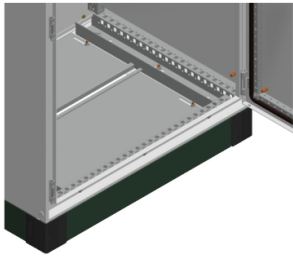

Productinformatieblad

Specificaties

PanelSet SM - Adaptorprofielen - Horizontaal - 1000mm - 2 stuks

NSYSMHR10

EAN Code: 3606480146695

Prijs: 57,00 EUR

Hoofd

range	PanelSeT
categorie toebehoren	Montage toebehoren
product or component type	Aanpassingsprofiel
Anwendung	Multifunctioneel
Nennmaße des Gehäuses	-

Complementair

bereik compatibiliteit	PanelSeT PaneelSeT SM
montagezone	Voorzijde kast boven en onder
installatierichting	Horizontaal
apparatsamenstelling	bevestigingsschroeven 2 profiel
Quantity per set	Set van 1
materiaal	Staal
oppervlakte afwerking	Met zinklaag
bevestigingsmethode	Met schroeven - op voorbevestigingspunten locatie
hoogte	24,5 mm
breedte	Echt: 780 mm Nominaal: 1000 mm
diepte	42 mm
dikte	1,5 mm