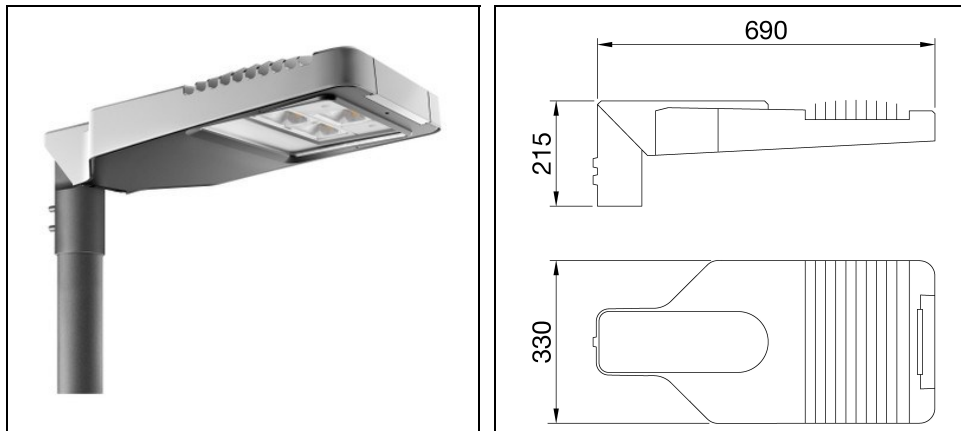

ROAD [5] MEDIUM 3X3 LED WIDE

Bestelnr. GWR5213M

Omschrijving

Straatverlichtingsarmatuur met afscherming, frame en mastbevestiging in EN AB46100 gegoten aluminium met laag kopergehalte:

- Polyester poedercoating
- High-power LED
- Metalen printplaat
- Overspanningsbeveiliging tot 10kV
- Veiligheidsschakelaar
- PA6.6 + FV bedradingsplaat
- Kabelinvoer via PG13,5
- Optisch systeem van hoogreflecterend aluminium
- Afscherming van vlak veiligheidsglas (dikte 4 mm)
- Opening- en sluitsysteem met geïntegreerde handgreep aan de voorzijde
- Geschikt voor omgevingstemperaturen tot 50°C, maar met reductie van de voedingsstroom zoals aangegeven in de handleiding
- Geschikt voor paaltop- en wandinstallatie, verstelbaar in stappen van 5°
- L90B10 (Tq 25°C) > 115.000 h; L90B10 (Tq 40°C) = 115.000 h

Product gegevens

ETIM Groep:	EG000027	ETIM Klasse:	EC000062
-------------	----------	--------------	----------

Algemene informatie

Lamphouder:	LED	Lichtbron:	LED
Reële lichtstroom [lm]:	14800	Armatuur wattage [W]:	111 W
Specifieke lichtstroom [lm/W]:	133	CRI:	70
Kleurtemperatuur [K]:	4000	Kleur / Afwerking:	GR-RAL9006 / Grijs RAL9006
IP waarde:	IP66	IK-J-xxIP:	IK08 5J xx5
Beschermingsklasse:	II	Optiek:	WIDE - Wegoptiek
Nettogewicht [kg]:	8.13	Totale lengte [mm]:	690
Totale breedte [mm]:	330	Totale hoogte [mm]:	215