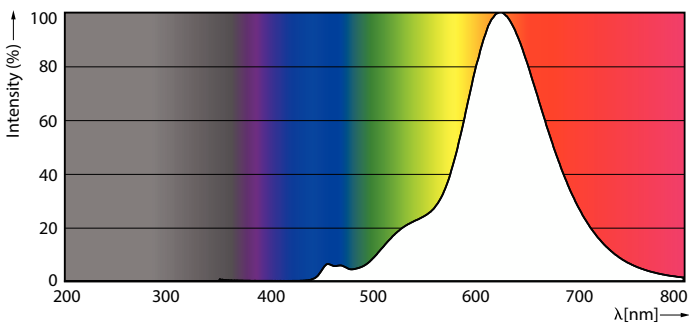

Klassieke filament LEDbulb

Dimbaarheid en regelsystemen

Dimbaar	Alleen met specifieke dimmers

Eigenschappen behuizing en afmetingen

Lampafwerking	Amber
Lampmateriaal	Glas
Lampvorm	T65

Keurmerken en classificaties

Energieverbruik kWh/1.000 uur	7 kWh
EyeComfort	Ja

Productgegevens

Productnaam voor bestelling	LED classic-giant 40W E27 T65 GOLD DIM

Volledige productnaam	LED classic-giant 40W E27 T65 GOLD DIM
Full EOC	871951431380400
Bestelcode	8719514313804
Materiaalnr. (12NC)	929002983701
Lokale code	31380400
Numerator - Aantal per pak	1
EAN/UPC - product/behuizing	8719514313804
Numerator - Dozen per buitendoos	2
EAN/UPC - Case	8719514313811

Maatschets

Product	D	C
LED classic-giant 40W E27 T65 GOLD DIM	66 mm	273 mm

Fotometrische gegevens

Spectral Power Distribution Colour - LED classic-giant 40W E27 T65 GOLD DIM