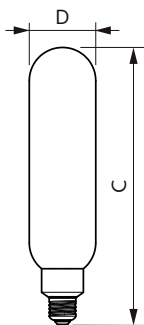

Eigenschappen behuizing en afmetingen

Lampafwerking	Amber
Lampmateriaal	Glas
Lampvorm	T65

Keurmerken en classificaties

Energieverbruik kWh/1.000 uur	7 kWh
EyeComfort	Ja

Productgegevens

Productnaam voor bestelling	LED classic-giant 40W E27 T65 GOLD DIM
-----------------------------	--

Maatschets

Product	D	C
LED classic-giant 40W E27 T65 GOLD DIM	66 mm	273 mm

Fotometrische gegevens

Spectral Power Distribution Colour - LED classic-giant 40W E27 T65 GOLD DIM

Light Distribution Diagram - LED classic-giant 40W E27 T65 GOLD DIM