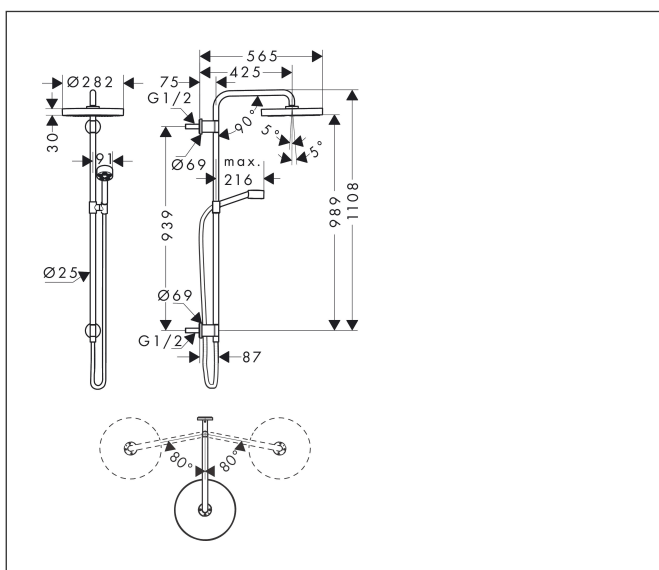

Merk	AXOR
Artikelnaam	AXOR One Showerpipe 280 1jet inbouw
Art.nr.	48790950
Oppervlakte	Brushed Brass
Netto prijs	2.242,22 EUR

Product foto

Kenmerken

- bestaat uit: hoofddouche, handdouche, schuifstuk, wandansluiting, doucheslang, douchestang
- hoofddouche AXOR One 280 1jet
- afmeting straalplaatoppervlak hoofddouche: 280 mm
- straalsoort hoofddouche: PowderRain en Rain in combinatie
- vereist een mengkraan voor 2 functies
- straalsoort handdouche: PowderRain
- maximale doorstroomhoeveelheid van handdouche bij 3 bar: 8,3 l/min
- maximale doorstroomhoeveelheid voor Showerpipe bij 3 bar: 12,7 l/min
- minimale bedrijfsdruk: 1,5 bar
- maximale bedrijfsdruk: 10 bar
- kogelgewricht: hoek hoofddouche verstelbaar
- hellingshoek van douchehouder kan continu worden aangepast
- diameter glijstang: 25 mm
- schuifstuk met hoogteverstelling
- draaibare douchearm

Maat tekeningen

Technologie

Straalsoorten

Merk AXOR
Artikelnaam **AXOR One** Showerpipe 280 1jet inbouw
Art.nr. 48790950
Oppervlakte Brushed Brass
Netto prijs 2.242,22 EUR

Benodigde onderdelen

Product foto	Artikelnaam	Art.nr.	Prijs
	AXOR inbouwdeel Showerpipe	48798180	186,84

Merk AXOR
 Artikelnaam **AXOR One** Showerpipe 280 1jet inbouw
 Art.nr. 48790950
 Oppervlakte Brushed Brass
 Netto prijs 2.242,22 EUR

Stroomschema

1 Handdouche
 2 Hoofddouche