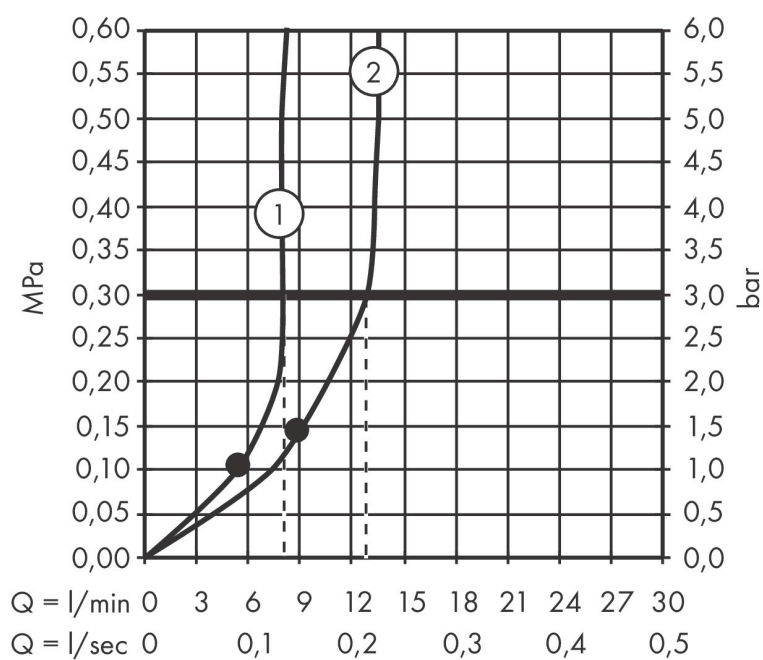

Merk	AXOR
Artikelnaam	AXOR One Showerpipe 280 1jet inbouw
Art.nr.	48790950
Oppervlakte	Brushed Brass
Netto prijs	2.242,22 EUR

Product foto

Kenmerken

- bestaat uit: hoofddouche, handdouche, schuifstuk, wandansluiting, doucheslang, douchestang
- hoofddouche AXOR One 280 1jet
- afmeting straalplaatoppervlak hoofddouche: 280 mm
- straalsoort hoofddouche: PowderRain en Rain in combinatie
- vereist een mengkraan voor 2 functies
- straalsoort handdouche: PowderRain
- maximale doorstroomhoeveelheid van handdouche bij 3 bar: 8,3 l/min
- maximale doorstroomhoeveelheid voor Showerpipe bij 3 bar: 12,7 l/min
- minimale bedrijfsdruk: 1,5 bar
- maximale bedrijfsdruk: 10 bar
- kogelgewricht: hoek hoofddouche verstelbaar
- hellingshoek van douchehouder kan continu worden aangepast
- diameter glijstang: 25 mm
- schuifstuk met hoogteverstelling
- draaibare douchearm

Maat tekeningen

Technologie

Straalsoorten

Merk AXOR
Artikelnaam **AXOR One** Showerpipe 280 1jet inbouw
Art.nr. 48790950
Oppervlakte Brushed Brass
Netto prijs 2.242,22 EUR

Benodigde onderdelen

Product foto	Artikelnaam	Art.nr.	Prijs
	AXOR inbouwdeel Showerpipe	48798180	186,84

Merk AXOR
 Artikelnaam **AXOR One** Showerpipe 280 1jet inbouw
 Art.nr. 48790950
 Oppervlakte Brushed Brass
 Netto prijs 2.242,22 EUR

Stroomschema

1 Handdouche
 2 Hoofddouche