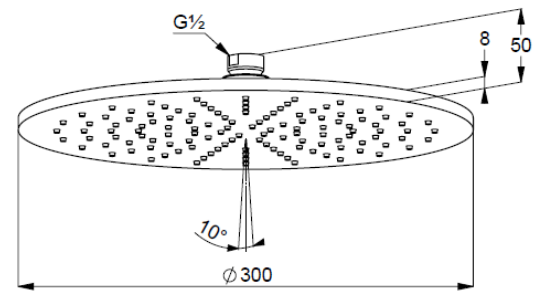

Technische Daten/ Technical Data

KLUDI A-QA
Kopfbrause 1 S
300mm
DN 15

Artikel- Nr.: 6433091-00

Oberfläche:
91 weiß/chrom

Artikeltext
Hersteller KLUDI GmbH & Co. KG
Typ: KLUDI A-QA
Kopfbrause 1 S
300mm
Artikel- Nr.: 6433091-00

Kopfbrause 1 S
mit einer Strahlart
mit Kalkschnellreinigung
Durchflussmenge bei 3 bar 23 l/min.
Anschlussgewinde G1/2
mit Kugelgelenk
Ø 300mm
Siebdichtung

Produktabbildung/ Product picture

Maßzeichnung/ Dimensional drawing