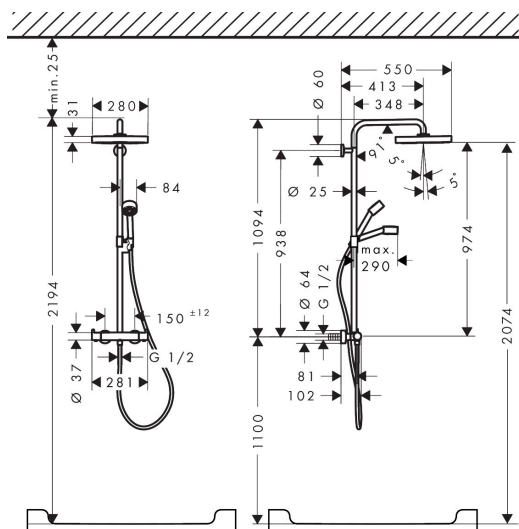

Merk	AXOR
Artikelnaam	AXOR One Showerpipe 280 met thermostaat
Art.nr.	48794000
Oppervlakte	chrom
Netto prijs	1.873,70 EUR

Product foto

Maat tekeningen

Kenmerken

- bestaat uit: hoofddouche, handdouche, schuifstuk, douchethermostaat, doucheslang, douchestang
- hoofddouche AXOR One 280 1jet
- afmeting straalplaatoppervlak hoofddouche: 280 mm
- straalsoort hoofddouche: PowderRain en Rain in combinatie
- functie van: 8,8 l/min
- doorstroomhoeveelheid PowderRain en Rain-straal in combinatie bij 3 bar: 13,2 l/min
- straalsoort handdouche: PowderRain
- maximale doorstroomhoeveelheid van handdouche bij 3 bar: 7,8 l/min
- maximale doorstroomhoeveelheid voor Showerpipe bij 3 bar: 13,2 l/min
- minimale bedrijfsdruk: 1 bar
- maximale bedrijfsdruk: 10 bar
- kogelgewricht: hoek hoofddouche verstelbaar
- schuifstuk met hoogteverstelling
- draaibare douchearm
- Veiligheidsblokkering bij 40°C
- temperatuur- en volumeregeling
- opbouwmontage
- intrinsiek veilig tegen terugstroming
- 2 functies

Technologie

Straalsoorten

Certificaat

Merk AXOR
 Artikelnaam **AXOR One** Showerpipe 280 met thermostaat
 Art.nr. 48794000
 Oppervlakte chroom
 Netto prijs 1.873,70 EUR

Stroomschema

1 Hoofddouche
 2 Handdouche

Merk	AXOR
Artikelnaam	AXOR One Showerpipe 280 met thermostaat
Art.nr.	48794000
Oppervlakte	chrom
Netto prijs	1.873,70 EUR

Installatievoorbeelden

i Afmetingen kunnen variëren vanwege keramische toleranties die verband houden met het productieproces.