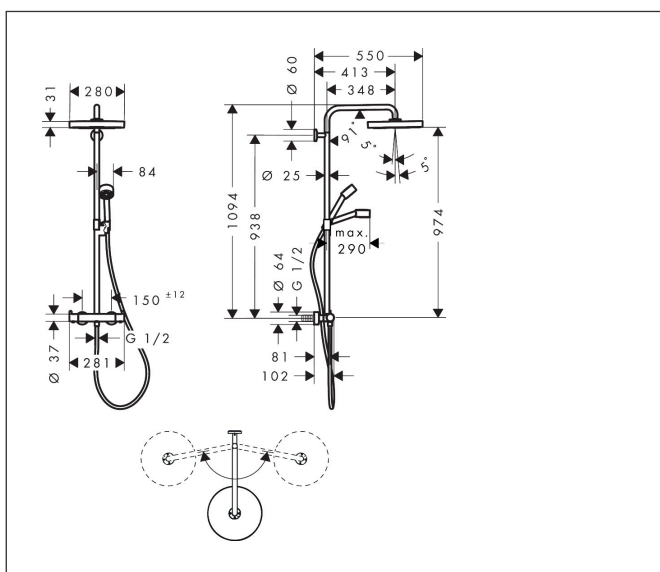

Merk	AXOR
Artikelnaam	AXOR One Showerpipe 280 met thermostaat
Art.nr.	48794000
Oppervlakte	chrom
Netto prijs	1.873,70 EUR

Product foto

Maat tekeningen

Kenmerken

- bestaat uit: hoofddouche, handdouche, schuifstuk, douchethermostaat, doucheslang, douchestang
- hoofddouche AXOR One 280 1jet
- afmeting straalplaatoppervlak hoofddouche: 280 mm
- straalsoort hoofddouche: PowderRain en Rain in combinatie
- functie van: 8,8 l/min
- doorstroomhoeveelheid PowderRain en Rain-straal in combinatie bij 3 bar: 13,2 l/min
- straalsoort handdouche: PowderRain
- maximale doorstroomhoeveelheid van handdouche bij 3 bar: 7,8 l/min
- maximale doorstroomhoeveelheid voor Showerpipe bij 3 bar: 13,2 l/min
- minimale bedrijfsdruk: 1 bar
- maximale bedrijfsdruk: 10 bar
- kogelgewricht: hoek hoofddouche verstelbaar
- schuifstuk met hoogteverstelling
- draaibare douchearm
- Veiligheidsblokkering bij 40°C
- temperatuur- en volumeregeling
- opbouwmontage
- intrinsiek veilig tegen terugstroming
- 2 functies

Technologie

Straalsoorten

Certificaat

Merk AXOR
 Artikelnaam **AXOR One** Showerpipe 280 met thermostaat
 Art.nr. 48794000
 Oppervlakte chroom
 Netto prijs 1.873,70 EUR

Stroomschema

1 Hoofddouche
 2 Handdouche

Merk	AXOR
Artikelnaam	AXOR One Showerpipe 280 met thermostaat
Art.nr.	48794000
Oppervlakte	chrom
Netto prijs	1.873,70 EUR

Installatievoorbeelden

i Afmetingen kunnen variëren vanwege keramische toleranties die verband houden met het productieproces.