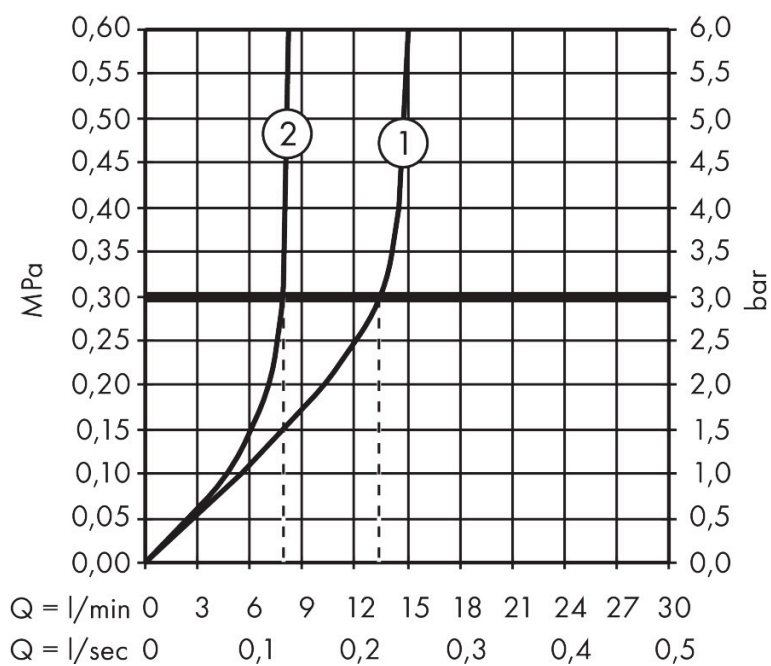

Merk	AXOR
Artikelnaam	AXOR One Showerpipe 280 met thermostaat
Art.nr.	48794000
Oppervlakte	chrom
Netto prijs	1.873,70 EUR

Product foto

Maat tekeningen

Kenmerken

- bestaat uit: hoofddouche, handdouche, schuifstuk, douchethermostaat, doucheslang, douchestang
- hoofddouche AXOR One 280 1jet
- afmeting straalplaatoppervlak hoofddouche: 280 mm
- straalsoort hoofddouche: PowderRain en Rain in combinatie
- functie van: 8,8 l/min
- doorstroomhoeveelheid PowderRain en Rain-straal in combinatie bij 3 bar: 13,2 l/min
- straalsoort handdouche: PowderRain
- maximale doorstroomhoeveelheid van handdouche bij 3 bar: 7,8 l/min
- maximale doorstroomhoeveelheid voor Showerpipe bij 3 bar: 13,2 l/min
- minimale bedrijfsdruk: 1 bar
- maximale bedrijfsdruk: 10 bar
- kogelgewricht: hoek hoofddouche verstelbaar
- schuifstuk met hoogteverstelling
- draaibare douchearm
- Veiligheidsblokkering bij 40°C
- temperatuur- en volumeregeling
- opbouwmontage
- intrinsiek veilig tegen terugstroming
- 2 functies

Technologie

Straalsoorten

Certificaat

Merk AXOR
 Artikelnaam **AXOR One** Showerpipe 280 met thermostaat
 Art.nr. 48794000
 Oppervlakte chroom
 Netto prijs 1.873,70 EUR

Stroomschema

1 Hoofddouche
 2 Handdouche

Merk	AXOR
Artikelnaam	AXOR One Showerpipe 280 met thermostaat
Art.nr.	48794000
Oppervlakte	chrom
Netto prijs	1.873,70 EUR

Installatievoorbeelden

i Afmetingen kunnen variëren vanwege keramische toleranties die verband houden met het productieproces.