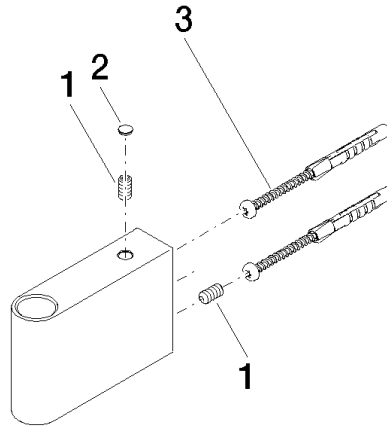

Showerpipe Halter für Regenbrausen 140 x 95 x 90 mm - Schwarz matt

90 17 11 150 00

Showerpipe Halter für Regenbrausen 140 x 95 x 90 mm - Schwarz matt

90 17 11 150 00

Showerpipe Halter für Regenbrausen 140 x 95 x 90 mm - Schwarz matt

90 17 11 150 00

Showerpipe Halter für Regenbrausen 140 x 95 x 90 mm - Schwarz matt

90 17 11 150 00

Showerpipe Halter für Regenbrausen 140 x 95 x 90 mm - Schwarz matt

90 17 11 150 00

Ersatzteilstückliste

Nr.	Artikelnummer	Benennung	Verbaumenge	Lieferzeit
	09 31 11 211 90	Befestigung Gewindestift mit Innensechskant mit Ringschneide M6 x 12 mm -	5	-