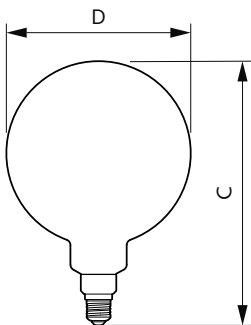

Klassieke filament LEDbulb

Dimbaarheid en regelsystemen

Dimbaar	Alleen met specifieke dimmers

Eigenschappen behuizing en afmetingen

Lampafwerking	Amber
Lampmateriaal	Glas
Lampvorm	G200

Keurmerken en classificaties

Energieverbruik kWh/1.000 uur	7 kWh
EyeComfort	Ja

Productgegevens

Productnaam voor bestelling	LED classic-giant 40W E27 G200 GOLD DIM

Volledige productnaam	LED classic-giant 40W E27 G200 GOLD DIM
Full EOC	871951431378100
Bestelcode	8719514313781
Materiaalnr. (12NC)	929002983601
Lokale code	31378100
Numerator - Aantal per pak	1
EAN/UPC - product/behuizing	8719514313781
Numerator - Dozen per buitendoos	2
EAN/UPC - Case	8719514313798

Maatschets

Product	D	C
LED classic-giant 40W E27 G200 GOLD DIM	202 mm	286 mm

Fotometrische gegevens