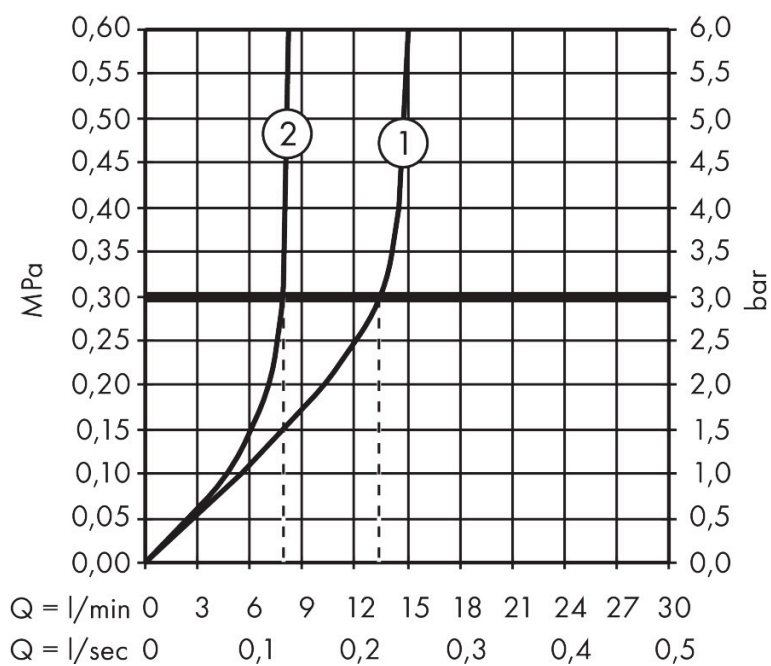

Merk	AXOR
Artikelnaam	AXOR One Showerpipe 280 met thermostaat
Art.nr.	48794140
Oppervlakte	Brushed Bronze
Netto prijs	2.810,54 EUR

Product foto

Maat tekeningen

Kenmerken

- bestaat uit: hoofddouche, handdouche, schuifstuk, douchethermostaat, doucheslang, douchestang
- hoofddouche AXOR One 280 1jet
- afmeting straalplaatoppervlak hoofddouche: 280 mm
- straalsoort hoofddouche: PowderRain en Rain in combinatie
- functie van: 8,8 l/min
- doorstroomhoeveelheid PowderRain en Rain-straal in combinatie bij 3 bar: 13,2 l/min
- straalsoort handdouche: PowderRain
- maximale doorstroomhoeveelheid van handdouche bij 3 bar: 7,8 l/min
- maximale doorstroomhoeveelheid voor Showerpipe bij 3 bar: 13,2 l/min
- minimale bedrijfsdruk: 1 bar
- maximale bedrijfsdruk: 10 bar
- kogelgewricht: hoek hoofddouche verstelbaar
- schuifstuk met hoogteverstelling
- draaibare douchearm
- Veiligheidsblokkering bij 40°C
- temperatuur- en volumeregeling
- opbouwmontage
- intrinsiek veilig tegen terugstroming
- 2 functies

Technologie

Straalsoorten

Certificaat

Merk AXOR
 Artikelnaam **AXOR One** Showerpipe 280 met thermostaat
 Art.nr. 48794140
 Oppervlakte Brushed Bronze
 Netto prijs 2.810,54 EUR

Stroomschema

1 Hoofddouche
 2 Handdouche

Merk	AXOR
Artikelnaam	AXOR One Showerpipe 280 met thermostaat
Art.nr.	48794140
Oppervlakte	Brushed Bronze
Netto prijs	2.810,54 EUR

Installatievoorbeelden

i Afmetingen kunnen variëren vanwege keramische toleranties die verband houden met het productieproces.