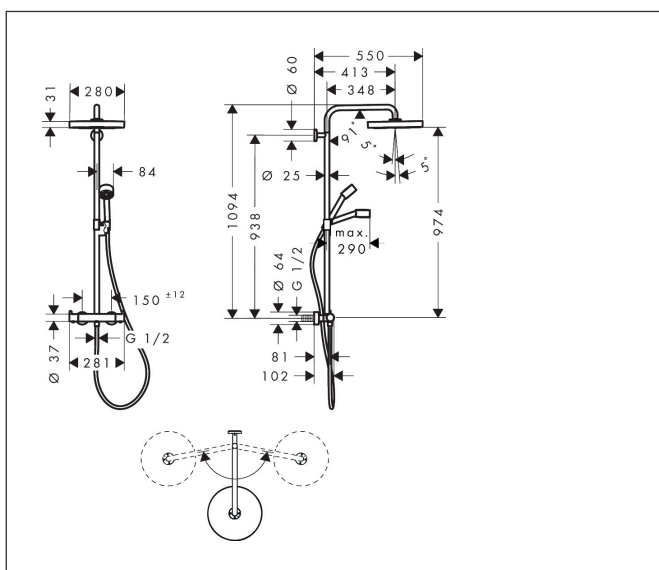

Merk	AXOR
Artikelnaam	AXOR One Showerpipe 280 met thermostaat
Art.nr.	48794140
Oppervlakte	Brushed Bronze
Netto prijs	2.810,54 EUR

Product foto

Maat tekeningen

Kenmerken

- bestaat uit: hoofddouche, handdouche, schuifstuk, douchethermostaat, doucheslang, douchestang
- hoofddouche AXOR One 280 1jet
- afmeting straalplaatoppervlak hoofddouche: 280 mm
- straalsoort hoofddouche: PowderRain en Rain in combinatie
- functie van: 8,8 l/min
- doorstroomhoeveelheid PowderRain en Rain-straal in combinatie bij 3 bar: 13,2 l/min
- straalsoort handdouche: PowderRain
- maximale doorstroomhoeveelheid van handdouche bij 3 bar: 7,8 l/min
- maximale doorstroomhoeveelheid voor Showerpipe bij 3 bar: 13,2 l/min
- minimale bedrijfsdruk: 1 bar
- maximale bedrijfsdruk: 10 bar
- kogelgewricht: hoek hoofddouche verstelbaar
- schuifstuk met hoogteverstelling
- draaibare douchearm
- Veiligheidsblokkering bij 40°C
- temperatuur- en volumeregeling
- opbouwmontage
- intrinsiek veilig tegen terugstroming
- 2 functies

Technologie

Straalsoorten

Certificaat

Merk AXOR
 Artikelnaam **AXOR One** Showerpipe 280 met thermostaat
 Art.nr. 48794140
 Oppervlakte Brushed Bronze
 Netto prijs 2.810,54 EUR

Stroomschema

1 Hoofddouche
 2 Handdouche

Merk	AXOR
Artikelnaam	AXOR One Showerpipe 280 met thermostaat
Art.nr.	48794140
Oppervlakte	Brushed Bronze
Netto prijs	2.810,54 EUR

Installatievoorbeelden

i Afmetingen kunnen variëren vanwege keramische toleranties die verband houden met het productieproces.