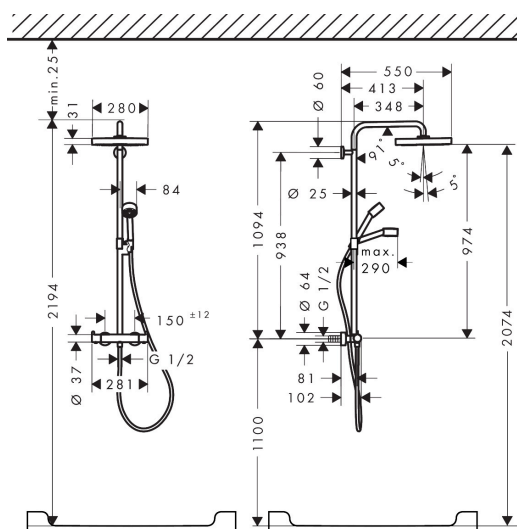

Merk	AXOR
Artikelnaam	AXOR One Showerpipe 280 met thermostaat
Art.nr.	48794140
Oppervlakte	Brushed Bronze
Netto prijs	2.810,54 EUR

Product foto

Maat tekeningen

Kenmerken

- bestaat uit: hoofddouche, handdouche, schuifstuk, douchethermostaat, doucheslang, douchestang
- hoofddouche AXOR One 280 1jet
- afmeting straalplaatoppervlak hoofddouche: 280 mm
- straalsoort hoofddouche: PowderRain en Rain in combinatie
- functie van: 8,8 l/min
- doorstroomhoeveelheid PowderRain en Rain-straal in combinatie bij 3 bar: 13,2 l/min
- straalsoort handdouche: PowderRain
- maximale doorstroomhoeveelheid van handdouche bij 3 bar: 7,8 l/min
- maximale doorstroomhoeveelheid voor Showerpipe bij 3 bar: 13,2 l/min
- minimale bedrijfsdruk: 1 bar
- maximale bedrijfsdruk: 10 bar
- kogelgewricht: hoek hoofddouche verstelbaar
- schuifstuk met hoogteverstelling
- draaibare douchearm
- Veiligheidsblokkering bij 40°C
- temperatuur- en volumeregeling
- opbouwmontage
- intrinsiek veilig tegen terugstroming
- 2 functies

Technologie

Straalsoorten

Certificaat

Merk AXOR
 Artikelnaam **AXOR One** Showerpipe 280 met thermostaat
 Art.nr. 48794140
 Oppervlakte Brushed Bronze
 Netto prijs 2.810,54 EUR

Stroomschema

1 Hoofddouche
 2 Handdouche

Merk	AXOR
Artikelnaam	AXOR One Showerpipe 280 met thermostaat
Art.nr.	48794140
Oppervlakte	Brushed Bronze
Netto prijs	2.810,54 EUR

Installatievoorbeelden

i Afmetingen kunnen variëren vanwege keramische toleranties die verband houden met het productieproces.