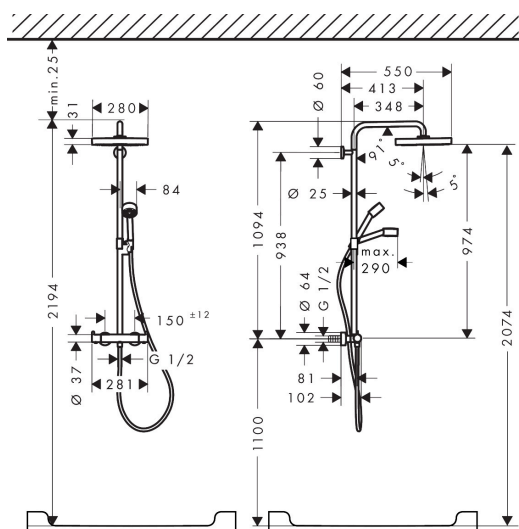

Merk AXOR
 Artikelnaam **AXOR One** Showerpipe 280 met thermostaat
 Art.nr. 48794340
 Oppervlakte Brushed Black Chrome
 Netto prijs 2.810,54 EUR

Stroomschema

1 Hoofddouche
 2 Handdouche

| | |
|-------------|------------------------------------------------|
| Merk | AXOR |
| Artikelnaam | AXOR One Showerpipe 280 met thermostaat |
| Art.nr. | 48794340 |
| Oppervlakte | Brushed Black Chrome |
| Netto prijs | 2.810,54 EUR |

Installatievoorbeelden

i Afmetingen kunnen variëren vanwege keramische toleranties die verband houden met het productieproces.