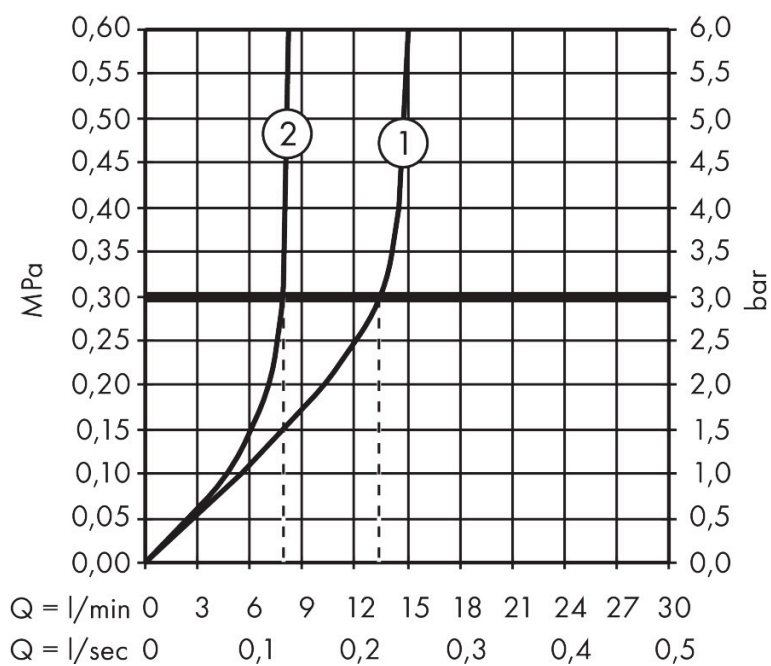

Merk AXOR
 Artikelnaam **AXOR One** Showerpipe 280 met thermostaat
 Art.nr. 48794340
 Oppervlakte Brushed Black Chrome
 Netto prijs 2.810,54 EUR

Stroomschema

1 Hoofddouche
 2 Handdouche

| | |
|-------------|------------------------------------------------|
| Merk | AXOR |
| Artikelnaam | AXOR One Showerpipe 280 met thermostaat |
| Art.nr. | 48794340 |
| Oppervlakte | Brushed Black Chrome |
| Netto prijs | 2.810,54 EUR |

Installatievoorbeelden

i Afmetingen kunnen variëren vanwege keramische toleranties die verband houden met het productieproces.