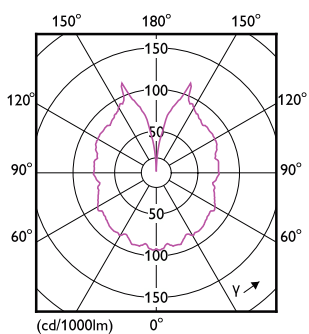

Eigenschappen behuizing en afmetingen

Lampafwerking	Amber
Lampmateriaal	Glas
Lampvorm	A160

Keurmerken en classificaties

Energieverbruik kWh/1.000 uur	7 kWh
EyeComfort	Ja

Productgegevens

Productnaam voor bestelling	LED classic-giant 40W E27 A160 GOLD DIM
	DIM

Maatschets

Product	D	C
LED classic-giant 40W E27 A160 GOLD DIM	162 mm	293 mm

Fotometrische gegevens

Light Distribution Diagram - LED classic-giant 40W E27 A160 GOLD DIM

Spectral Power Distribution Colour - LED classic-giant 40W E27 A160 GOLD DIM