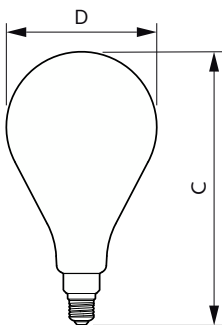

Eigenschappen behuizing en afmetingen

Lampafwerking	Amber
Lampmateriaal	Glas
Lampvorm	A160

Keurmerken en classificaties

Energieverbruik kWh/1.000 uur	7 kWh
EyeComfort	Ja

Productgegevens

Productnaam voor bestelling	LED classic-giant 40W E27 A160 GOLD DIM
	DIM

Maatschets

Product	D	C
LED classic-giant 40W E27 A160 GOLD DIM	162 mm	293 mm

Fotometrische gegevens

Light Distribution Diagram - LED classic-giant 40W E27 A160 GOLD DIM

Spectral Power Distribution Colour - LED classic-giant 40W E27 A160 GOLD DIM